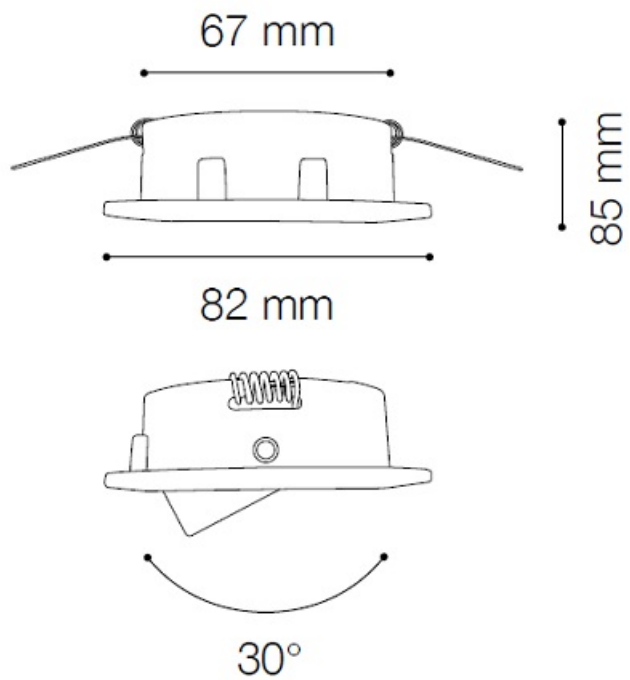

IDEAL LUX SPOT INCASTRAT SWING, D:82 MM, 50W, DULIE GU10, ROTUND, NICHEL

Corp din aluminiu rotund cu finisaj alb, brun, cromat, nichelat, sau aluminiu. Partea centrala reglabila. Spot compus din 3 piese. Sursa de iluminat inclusa. Se poate echipata optional cu becuri tip LED, halogen sau economice.

Specificatii:

Sursa de iluminat: GU10 28W (inclusa); max: 1x50W

Dimensiuni: Ø 82 mm x H 85 mm

Pret: 71,66 LEI (TVA inclus)

Detalii online: <https://www.materialelectrice.ro/spot-incestrat-swing-d-82-mm-50w-dulie-gu10-rotund-nichel>