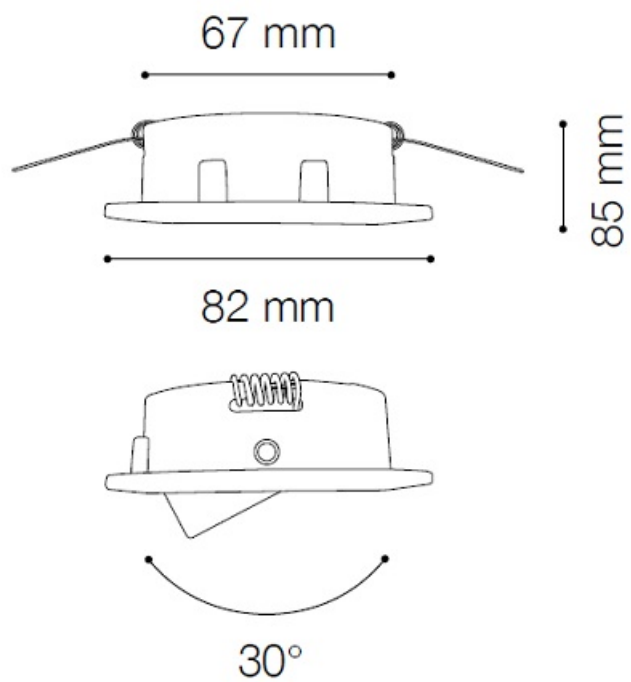

**IDEAL LUX SPOT INCASTRAT SWING, D:82 MM, 50W, DULIE GU10, ROTUND, NICHEL**

Corp din aluminiu rotund cu finisaj alb, brun, cromat, nichelat, sau aluminiu. Partea centrala reglabila. Spot compus din 3 piese. Sursa de iluminat inclusa. Se poate echipata optional cu becuri tip LED, halogen sau economice.

Specificatii:

Sursa de iluminat: GU10 28W (inclusa); max: 1x50W

Dimensiuni: Ø 82 mm x H 85 mm

Pret: 60,67 LEI (TVA inclus)

Detalii online: <https://www.materialelectrice.ro/spot-incestrat-swing-d-82-mm-50w-dulie-gu10-rotund-nichel>