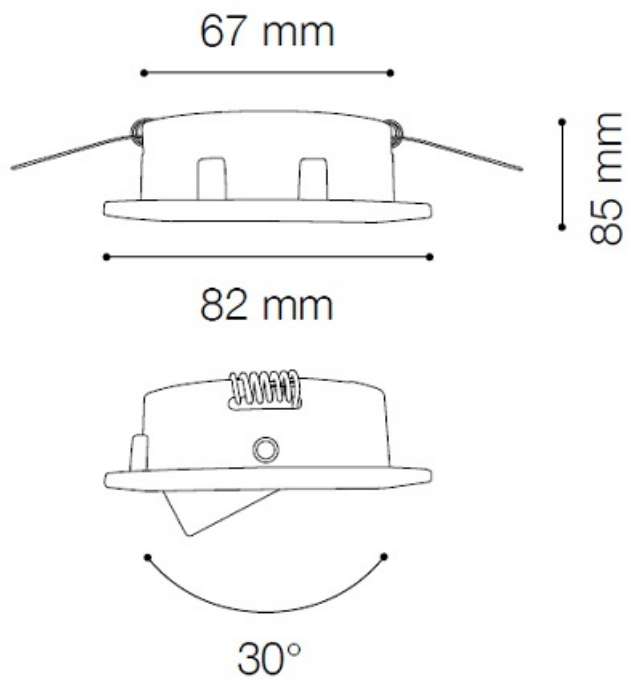

IDEAL LUX SPOT INCASTRAT SWING, D:82 MM, 50W, DULIE GU10, ROTUND, CROM

Corp din aluminiu rotund cu finisaj alb, brun, cromat, nichelat, sau aluminiu. Partea centrala reglabila. Spot compus din 3 piese. Sursa de iluminat inclusa. Se poate echipata optional cu becuri tip LED, halogen sau economice.

Specificatii:

Sursa de iluminat: GU10 28W (inclusa); max: 1x50W

Dimensiuni: Ø 82 mm x H 85 mm

Pret: 60,67 LEI (TVA inclus)

Detalii online: <https://www.materialelectrice.ro/spot-incestrat-swing-d-82-mm-50w-dulie-gu10-rotund-crom>