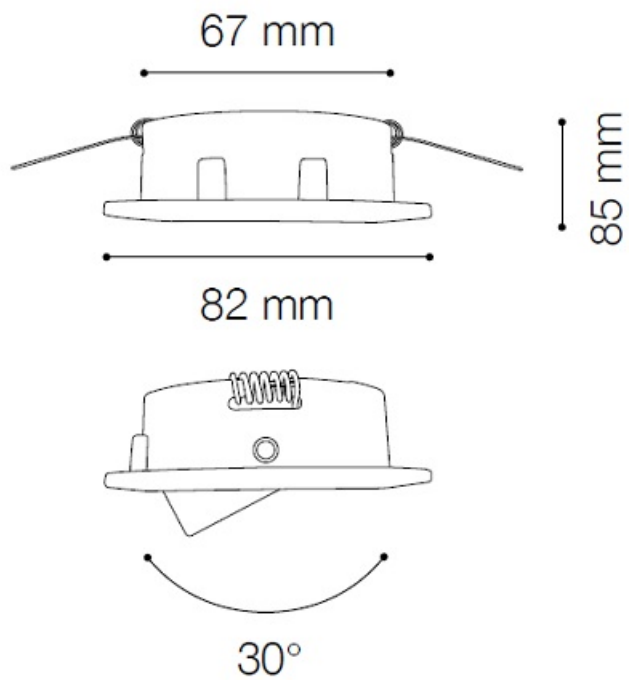

**IDEAL LUX SPOT INCASTRAT SWING, D:82 MM, 50W, DULIE GU10, ROTUND, CROM**

Corp din aluminiu rotund cu finisaj alb, brun, cromat, nichelat, sau aluminiu. Partea centrala reglabila. Spot compus din 3 piese. Sursa de iluminat inclusa. Se poate echipata optional cu becuri tip LED, halogen sau economice.

Specificatii:

Sursa de iluminat: GU10 28W (inclusa); max: 1x50W

Dimensiuni: Ø 82 mm x H 85 mm

Pret: 71,66 LEI (TVA inclus)

Detalii online: <https://www.materialelectrice.ro/spot-incestrat-swing-d-82-mm-50w-dulie-gu10-rotund-crom>