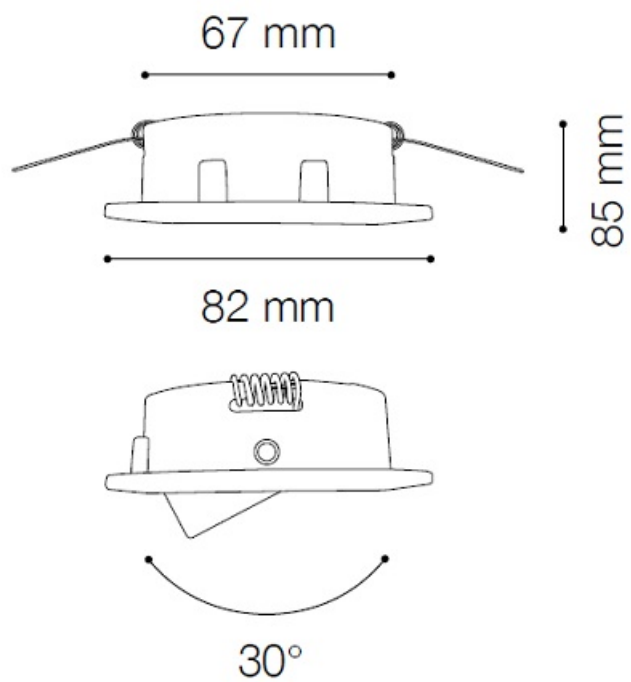

IDEAL LUX SPOT INCASTRAT SWING, D:82 MM, 50W, DULIE GU10, ROTUND, CROM

Corp din aluminiu rotund cu finisaj alb, brun, cromat, nichelat, sau aluminiu. Partea centrala reglabila. Spot compus din 3 piese. Sursa de iluminat inclusa. Se poate echipata optional cu becuri tip LED, halogen sau economice.

Specificatii:

Sursa de iluminat: GU10 28W (inclusa); max: 1x50W

Dimensiuni: Ø 82 mm x H 85 mm

Pret: 71,66 LEI (TVA inclus)

Detalii online: <https://www.materialelectrice.ro/spot-incastrat-swing-d-82-mm-50w-dulie-gu10-rotund-crom>