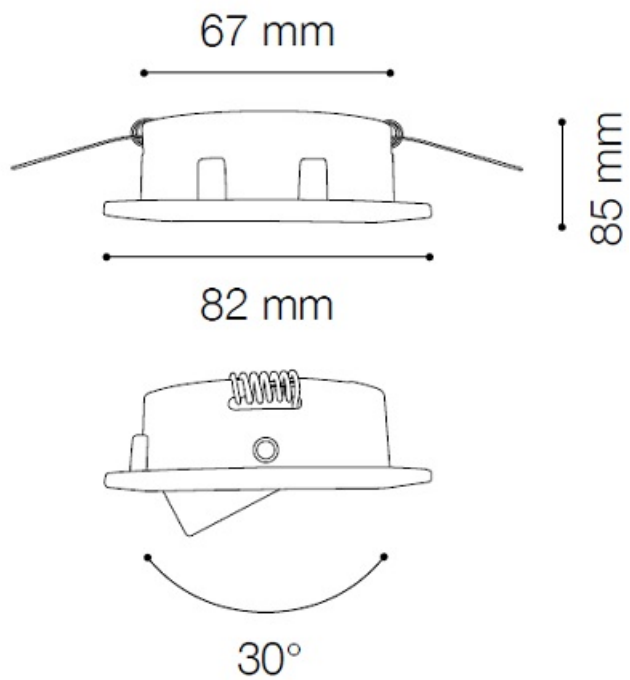

**IDEAL LUX SPOT INCASTRAT SWING, D:82 MM, 50W, DULIE GU10, ROTUND, BRUN**

Corp din aluminiu rotund cu finisaj alb, brun, cromat, nichelat, sau aluminiu. Partea centrala reglabila. Spot compus din 3 piese. Sursa de iluminat inclusa. Se poate echipata optional cu becuri tip LED, halogen sau economice.

Specificatii:

Sursa de iluminat: GU10 28W (inclusa); max: 1x50W

Dimensiuni: Ø 82 mm x H 85 mm

Pret: 71,66 LEI (TVA inclus)

Detalii online: <https://www.materialelectrice.ro/spot-incestrat-swing-d-82-mm-50w-dulie-gu10-rotund-brun>