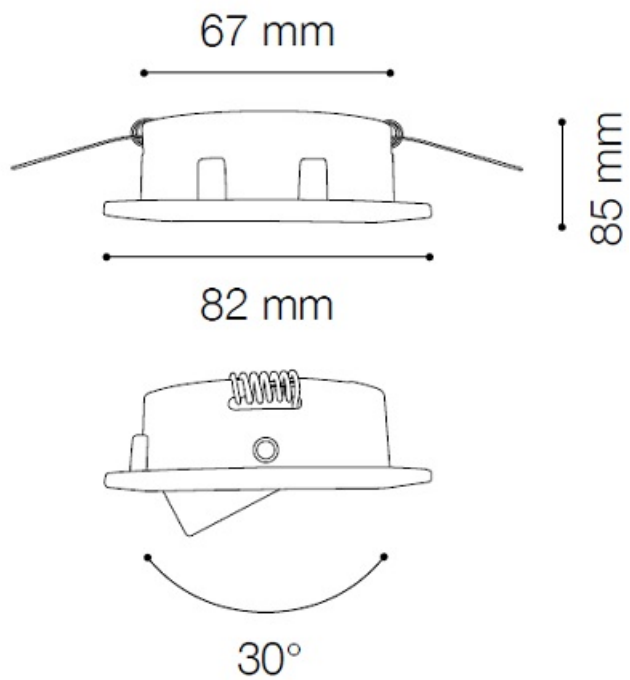

IDEAL LUX SPOT INCASTRAT SWING, D:82 MM, 50W, DULIE GU10, ROTUND, BRUN

Corp din aluminiu rotund cu finisaj alb, brun, cromat, nichelat, sau aluminiu. Partea centrala reglabila. Spot compus din 3 piese. Sursa de iluminat inclusa. Se poate echipata optional cu becuri tip LED, halogen sau economice.

Specificatii:

Sursa de iluminat: GU10 28W (inclusa); max: 1x50W

Dimensiuni: Ø 82 mm x H 85 mm

Pret: 60,67 LEI (TVA inclus)

Detalii online: <https://www.materialelectrice.ro/spot-incestrat-swing-d-82-mm-50w-dulie-gu10-rotund-brun>