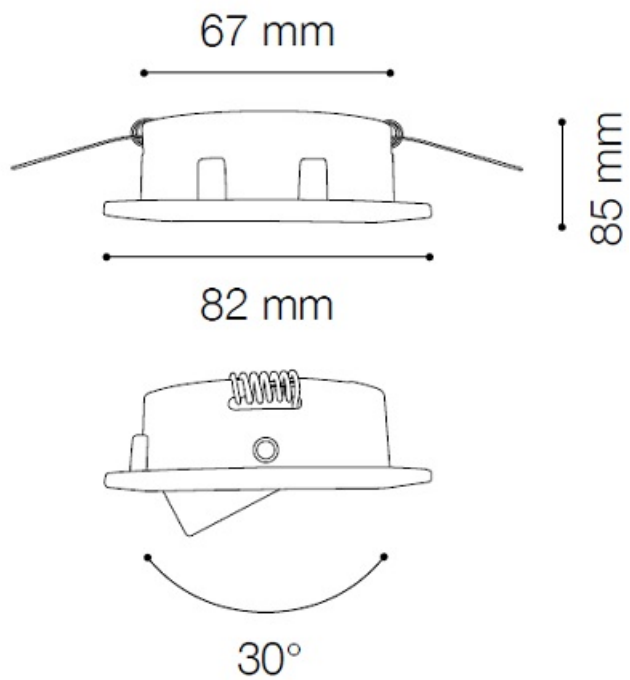

IDEAL LUX SPOT INCASTRAT SWING, D:82 MM, 50W, DULIE GU10, ROTUND, BRUN

Corp din aluminiu rotund cu finisaj alb, brun, cromat, nichelat, sau aluminiu. Partea centrala reglabila. Spot compus din 3 piese. Sursa de iluminat inclusa. Se poate echipata optional cu becuri tip LED, halogen sau economice.

Specificatii:

Sursa de iluminat: GU10 28W (inclusa); max: 1x50W

Dimensiuni: Ø 82 mm x H 85 mm

Pret: 71,66 LEI (TVA inclus)

Detalii online: <https://www.materialelectrice.ro/spot-incestrat-swing-d-82-mm-50w-dulie-gu10-rotund-brun>