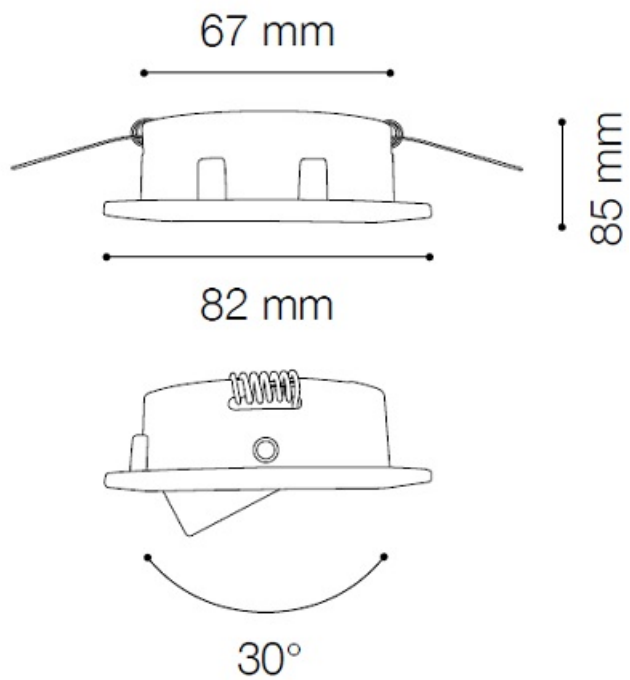

IDEAL LUX SPOT INCASTRAT SWING, D:82 MM, 50W, DULIE GU10, ROTUND, ALB

Corp din aluminiu rotund cu finisaj alb, brun, cromat, nichelat, sau aluminiu. Partea centrala reglabila. Spot compus din 3 piese. Sursa de iluminat inclusa. Se poate echipata optional cu becuri tip LED, halogen sau economice.

Specificatii:

Sursa de iluminat: GU10 28W (inclusa); max: 1x50W

Dimensiuni: Ø 82 mm x H 85 mm

Pret: 71,66 LEI (TVA inclus)

Detalii online: <https://www.materialelectrice.ro/spot-incestrat-swing-d-82-mm-50w-dulie-gu10-rotund-alb>