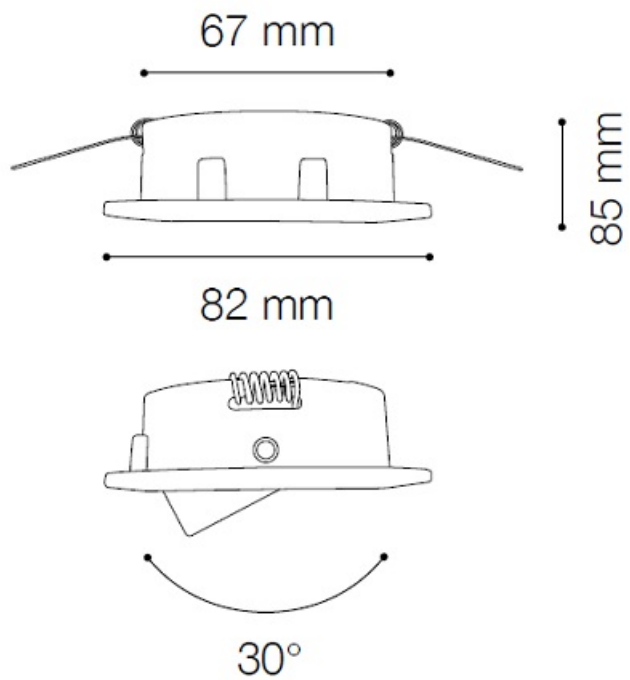

**IDEAL LUX SPOT INCASTRAT SWING, D:82 MM, 50W, DULIE GU10, ROTUND, ALB**

Corp din aluminiu rotund cu finisaj alb, brun, cromat, nichelat, sau aluminiu. Partea centrala reglabila. Spot compus din 3 piese. Sursa de iluminat inclusa. Se poate echipata optional cu becuri tip LED, halogen sau economice.

Specificatii:

Sursa de iluminat: GU10 28W (inclusa); max: 1x50W

Dimensiuni: Ø 82 mm x H 85 mm

Pret: 71,66 LEI (TVA inclus)

Detalii online: <https://www.materialelectrice.ro/spot-incestrat-swing-d-82-mm-50w-dulie-gu10-rotund-alb>