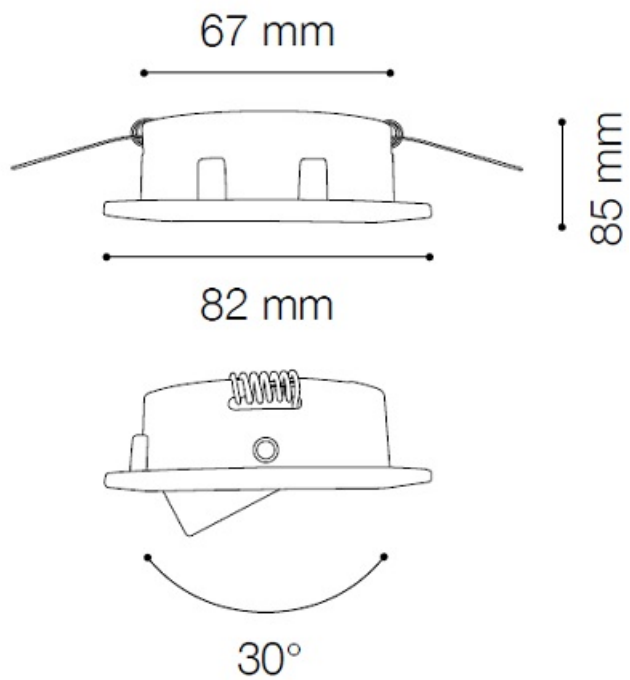

### **IDEAL LUX CORP DE ILUMINAT SWING**

Corp din aluminiu rotund cu finisaj alb, brun, cromat, nichelat, sau aluminiu. Partea centrala reglabila. Spot compus din 3 piese. Sursa de iluminat inclusa. Se poate echipata optional cu becuri tip LED, halogen sau economice.

Specificatii:

Sursa de iluminat: GU10 28W (inclusa); max: 1x50W

Dimensiuni: Ø 82 mm x H 85 mm

Pret: 41,80 LEI (TVA inclus)

Detalii online: <https://www.materialelectrice.ro/spot-incestrat-swing-d-82-mm-50w-dulie-gu10-rotund-aluminiu-27744>