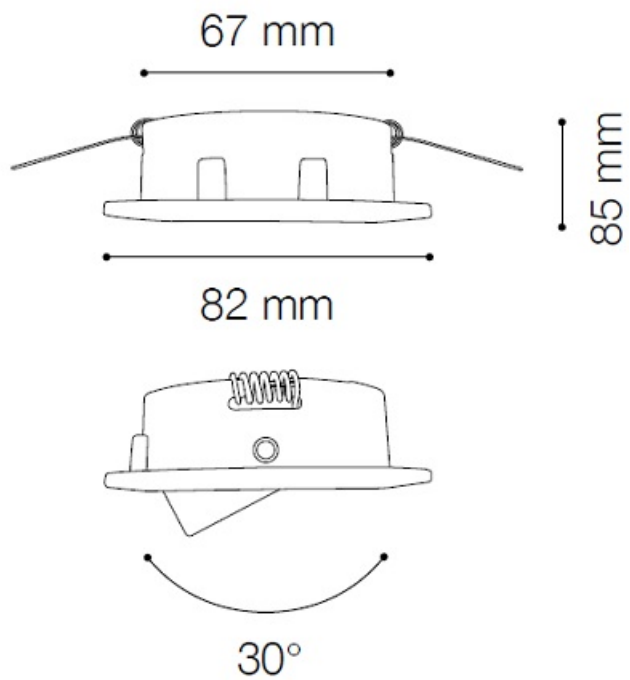

IDEAL LUX CORP DE ILUMINAT SWING

Corp din aluminiu rotund cu finisaj alb, brun, cromat, nichelat, sau aluminiu. Partea centrala reglabila. Spot compus din 3 piese. Sursa de iluminat inclusa. Se poate echipata optional cu becuri tip LED, halogen sau economice.

Specificatii:

Sursa de iluminat: GU10 28W (inclusa); max: 1x50W

Dimensiuni: Ø 82 mm x H 85 mm

Pret: 35,35 LEI (TVA inclus)

Detalii online: <https://www.materialelectrice.ro/spot-incestrat-swing-d-82-mm-50w-dulie-gu10-rotund-aluminiu-27744>