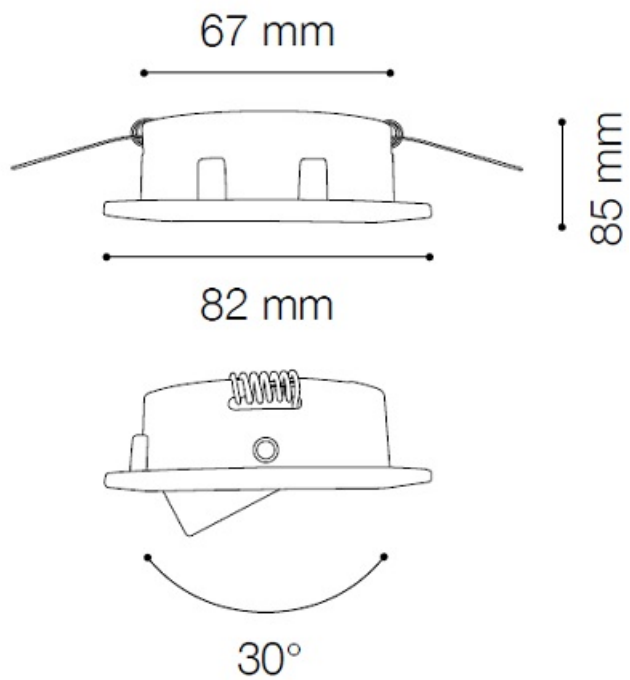

IDEAL LUX CORP DE ILUMINAT SWING

Corp din aluminiu rotund cu finisaj alb, brun, cromat, nichelat, sau aluminiu. Partea centrala reglabila. Spot compus din 3 piese. Sursa de iluminat inclusa. Se poate echipata optional cu becuri tip LED, halogen sau economice.

Specificatii:

Sursa de iluminat: GU10 28W (inclusa); max: 1x50W

Dimensiuni: Ø 82 mm x H 85 mm

Pret: 41,80 LEI (TVA inclus)

Detalii online: <https://www.materialelectrice.ro/spot-incestrat-swing-d-82-mm-50w-dulie-gu10-rotund-aluminiu-27744>