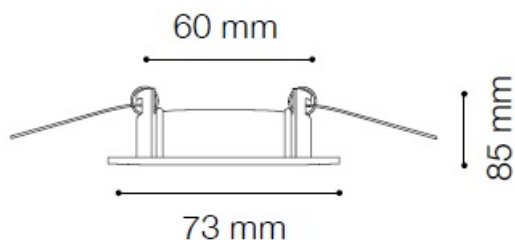

**IDEAL LUX SPOT INCASTRAT JAZZ, D:73 MM, 50W, DULIE GU10, ROTUND, NICHEL**

Corp din aluminiu rotund cu finisaj alb, cromat sau nichelat. Partea centrala reglabila. Spot compus din 3 piese. Sursa de iluminat inclusa. Se poate echipata optional cu becuri tip LED, halogen sau economice.

Specificatii:

Sursa de iluminat: GU10 28W (inclusa); max: 1x50W

Dimensiuni: Ø 73 mm x H 85 mm

Pret: 59,72 LEI (TVA inclus)

Detalii online: <https://www.materialelectrice.ro/spot-incastrat-jazz-d-73-mm-50w-dulie-gu10-rotund-nichel>