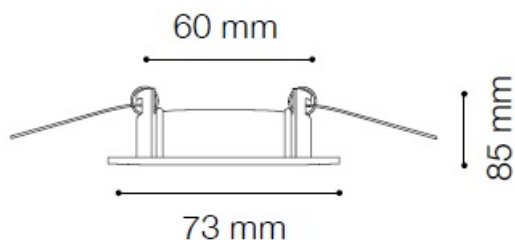

IDEAL LUX SPOT INCASTRAT JAZZ, D:73 MM, 50W, DULIE GU10, ROTUND, NICHEL

Corp din aluminiu rotund cu finisaj alb, cromat sau nichelat. Partea centrala reglabila. Spot compus din 3 piese. Sursa de iluminat inclusa. Se poate echipata optional cu becuri tip LED, halogen sau economice.

Specificatii:

Sursa de iluminat: GU10 28W (inclusa); max: 1x50W

Dimensiuni: Ø 73 mm x H 85 mm

Pret: 59,72 LEI (TVA inclus)

Detalii online: <https://www.materialelectrice.ro/spot-incestrat-jazz-d-73-mm-50w-dulie-gu10-rotund-nichel>