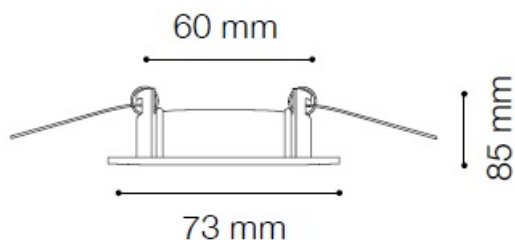

**IDEAL LUX SPOT INCASTRAT JAZZ, D:73 MM, 50W, DULIE GU10, ROTUND, CROM**

Corp din aluminiu rotund cu finisaj alb, cromat sau nichelat. Partea centrala reglabila. Spot compus din 3 piese. Sursa de iluminat inclusa. Se poate echipata optional cu becuri tip LED, halogen sau economice.

Specificatii:

Sursa de iluminat: GU10 28W (inclusa); max: 1x50W

Dimensiuni: Ø 73 mm x H 85 mm

Pret: 59,72 LEI (TVA inclus)

Detalii online: <https://www.materialelectrice.ro/spot-incastrat-jazz-d-73-mm-50w-dulie-gu10-rotund-crom>