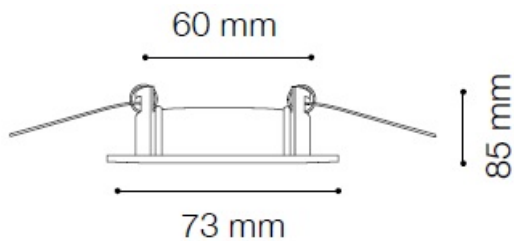

**IDEAL LUX SPOT INCASTRAT JAZZ, D:73 MM, 50W, DULIE GU10, ROTUND, CROM**

Corp din aluminiu rotund cu finisaj alb, cromat sau nichelat. Partea centrala reglabila. Spot compus din 3 piese. Sursa de iluminat inclusa. Se poate echipata optional cu becuri tip LED, halogen sau economice.

Specificatii:

Sursa de iluminat: GU10 28W (inclusa); max: 1x50W

Dimensiuni: Ø 73 mm x H 85 mm

Pret: 59,72 LEI (TVA inclus)

Detalii online: <https://www.materialelectrice.ro/spot-incastrat-jazz-d-73-mm-50w-dulie-gu10-rotund-crom>