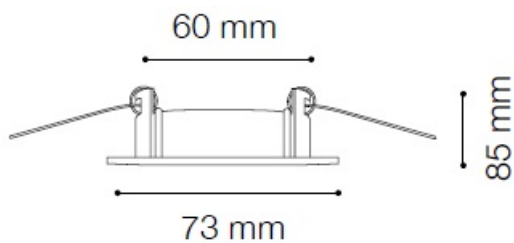

IDEAL LUX SPOT INCASTRAT JAZZ, D:73 MM, 50W, DULIE GU10, ROTUND, BRUN

Corp din aluminiu rotund cu finisaj alb, cromat sau nichelat. Partea centrala reglabila. Spot compus din 3 piese. Sursa de iluminat inclusa. Se poate echipata optional cu becuri tip LED, halogen sau economice.

Specificatii:

Sursa de iluminat: GU10 28W (inclusa); max: 1x50W

Dimensiuni: Ø 73 mm x H 85 mm

Pret: 50,52 LEI (TVA inclus)

Detalii online: <https://www.materialelectrice.ro/spot-incastrat-jazz-d-73-mm-50w-dulie-gu10-rotund-brun>