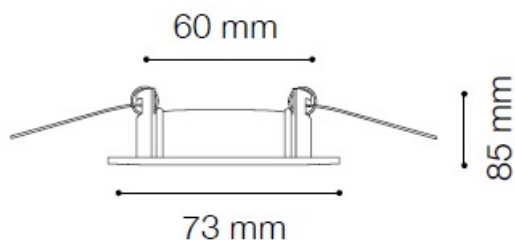

**IDEAL LUX SPOT INCASTRAT JAZZ, D:73 MM, 50W, DULIE GU10, ROTUND, BRUN**

Corp din aluminiu rotund cu finisaj alb, cromat sau nichelat. Partea centrala reglabila. Spot compus din 3 piese. Sursa de iluminat inclusa. Se poate echipata optional cu becuri tip LED, halogen sau economice.

Specificatii:

Sursa de iluminat: GU10 28W (inclusa); max: 1x50W

Dimensiuni: Ø 73 mm x H 85 mm

Pret: 59,72 LEI (TVA inclus)

Detalii online: <https://www.materialelectrice.ro/spot-incastrat-jazz-d-73-mm-50w-dulie-gu10-rotund-brun>