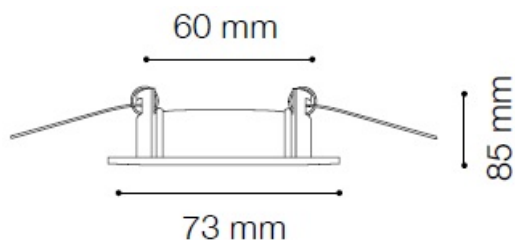

IDEAL LUX SPOT INCASTRAT JAZZ, D:73 MM, 50W, DULIE GU10, ROTUND, ALB

Corp din aluminiu rotund cu finisaj alb, cromat sau nichelat. Partea centrala reglabila. Spot compus din 3 piese. Sursa de iluminat inclusa. Se poate echipata optional cu becuri tip LED, halogen sau economice.

Specificatii:

Sursa de iluminat: GU10 28W (inclusa); max: 1x50W

Dimensiuni: Ø 73 mm x H 85 mm

Pret: 59,72 LEI (TVA inclus)

Detalii online: <https://www.materialelectrice.ro/spot-incastrat-jazz-d-73-mm-50w-dulie-gu10-rotund-alb>