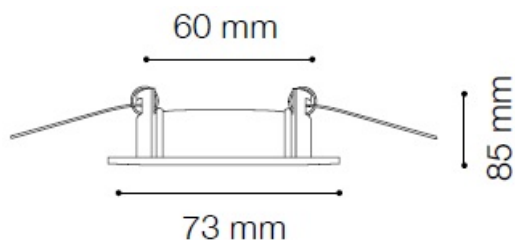

IDEAL LUX CORP DE ILUMINAT JAZZ

Corp din aluminiu rotund cu finisaj alb, cromat sau nichelat. Partea centrala reglabila. Spot compus din 3 piese. Sursa de iluminat inclusa. Se poate echipata optional cu becuri tip LED, halogen sau economice.

Specificatii:

Sursa de iluminat: GU10 28W (inclusa); max: 1x50W

Dimensiuni: Ø 73 mm x H 85 mm

Pret: 29,86 LEI (TVA inclus)

Detalii online: <https://www.materialelectrice.ro/spot-incestrat-jazz-d-73-mm-50w-dulie-gu10-rotund-aluminiu-27739>