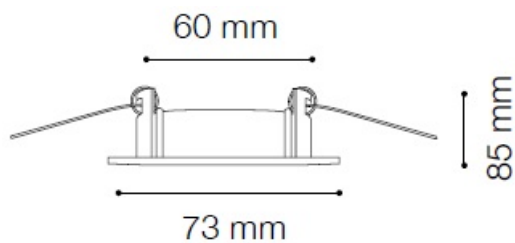

IDEAL LUX CORP DE ILUMINAT JAZZ

Corp din aluminiu rotund cu finisaj alb, cromat sau nichelat. Partea centrala reglabila. Spot compus din 3 piese. Sursa de iluminat inclusa. Se poate echipata optional cu becuri tip LED, halogen sau economice.

Specificatii:

Sursa de iluminat: GU10 28W (inclusa); max: 1x50W

Dimensiuni: Ø 73 mm x H 85 mm

Pret: 29,86 LEI (TVA inclus)

Detalii online: <https://www.materialelectrice.ro/spot-incastrat-jazz-d-73-mm-50w-dulie-gu10-rotund-aluminiu-27739>