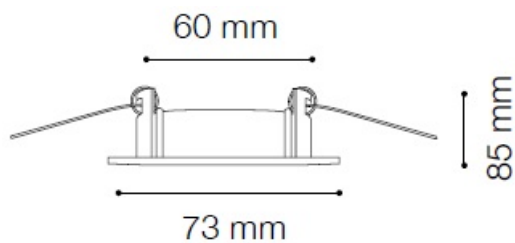

IDEAL LUX CORP DE ILUMINAT JAZZ

Corp din aluminiu rotund cu finisaj alb, cromat sau nichelat. Partea centrala reglabila. Spot compus din 3 piese. Sursa de iluminat inclusa. Se poate echipata optional cu becuri tip LED, halogen sau economice.

Specificatii:

Sursa de iluminat: GU10 28W (inclusa); max: 1x50W

Dimensiuni: Ø 73 mm x H 85 mm

Pret: 25,26 LEI (TVA inclus)

Detalii online: <https://www.materialelectrice.ro/spot-incastrat-jazz-d-73-mm-50w-dulie-gu10-rotund-aluminiu-27739>