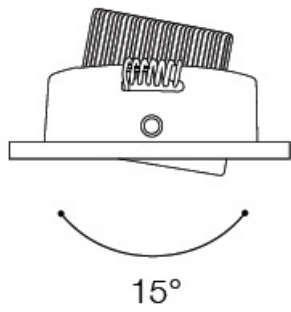

IDEAL LUX

IDEAL LUX SPOT INCASTRAT DELTA, D:70 MM, 1W, 90LM, LED, ROTUND, NICHEL

Corp din aluminiu rotund cu finisaj alb, cromat sau nichelat. Partea centrala reglabila. Spot compus din 3 piese. Sursa de iluminat inclusa.

Specificatii:

Sursa de iluminat: 1x1W LED

Tip lumina: calda

Durata de viata: ~ 20.000 ore

Dimensiuni: a 70 b 55 c 50 mm

Flux luminos: 90 Lm

Pret: 89,58 LEI (TVA inclus)

Detalii online: <https://www.materialelectrice.ro/spot-incestrat-delta-d-70-mm-1w-90lm-led-rotund-nichel>