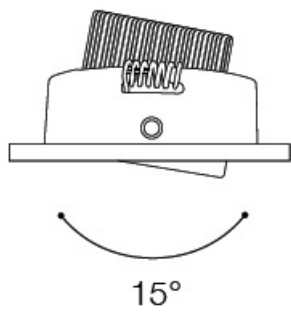

IDEAL LUX

IDEAL LUX SPOT INCASTRAT DELTA, D:70 MM, 1W, 90LM, LED, ROTUND, NICHEL

Corp din aluminiu rotund cu finisaj alb, cromat sau nichelat. Partea centrala reglabila. Spot compus din 3 piese. Sursa de iluminat inclusa.

Specificatii:

Sursa de iluminat: 1x1W LED

Tip lumina: calda

Durata de viata: ~ 20.000 ore

Dimensiuni: a 70 b 55 c 50 mm

Flux luminos: 90 Lm

Pret: 89,58 LEI (TVA inclus)

Detalii online: <https://www.materialelectrice.ro/spot-incestrat-delta-d-70-mm-1w-90lm-led-rotund-nichel>