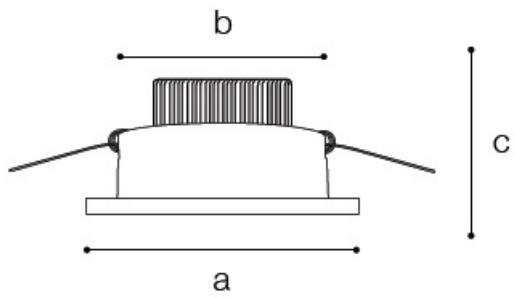

IDEAL LUX

IDEAL LUX SPOT INCASTRAT DELTA, D:70 MM, 1W, 90LM, LED, ROTUND, NICHEL

Corp din aluminiu rotund cu finisaj alb, cromat sau nichelat. Partea centrala reglabila. Spot compus din 3 piese. Sursa de iluminat inclusa.

Specificatii:

Sursa de iluminat: 1x1W LED

Tip lumina: calda

Durata de viata: ~ 20.000 ore

Dimensiuni: a 70 b 55 c 50 mm

Flux luminos: 90 Lm

Pret: 89,58 LEI (TVA inclus)

Detalii online: <https://www.materialelectrice.ro/spot-incestrat-delta-d-70-mm-1w-90lm-led-rotund-nichel>