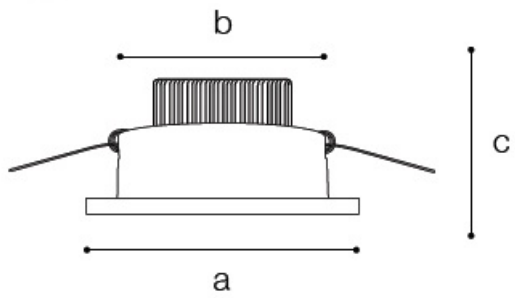

IDEAL LUX SPOT INCASTRAT DELTA, D:70 MM, 1W, 90LM, LED, ROTUND, CROM

Corp din aluminiu rotund cu finisaj alb, cromat sau nichelat. Partea centrala reglabila. Spot compus din 3 piese. Sursa de iluminat inclusa.

Specificatii:

Sursa de iluminat: 1x1W LED

Tip lumina: calda

Durata de viata: ~ 20.000 ore

Dimensiuni: a 70 b 55 c 50 mm

Flux luminos: 90 Lm

Pret: 89,58 LEI (TVA inclus)

Detalii online: <https://www.materialelectrice.ro/spot-incestrat-delta-d-70-mm-1w-90lm-led-rotund-crom>