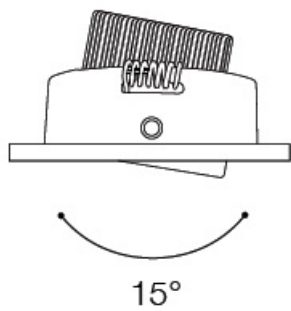

IDEAL LUX SPOT INCASTRAT DELTA, D:70 MM, 1W, 90LM, LED, ROTUND, CROM

Corp din aluminiu rotund cu finisaj alb, cromat sau nichelat. Partea centrala reglabila. Spot compus din 3 piese. Sursa de iluminat inclusa.

Specificatii:

Sursa de iluminat: 1x1W LED

Tip lumina: calda

Durata de viata: ~ 20.000 ore

Dimensiuni: a 70 b 55 c 50 mm

Flux luminos: 90 Lm

Pret: 89,58 LEI (TVA inclus)

Detalii online: <https://www.materialelectrice.ro/spot-incestrat-delta-d-70-mm-1w-90lm-led-rotund-crom>