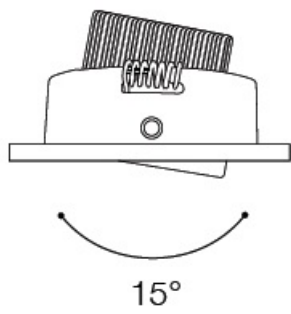

IDEAL LUX SPOT INCASTRAT DELTA, D:70 MM, 1W, 90LM, LED, ROTUND, CROM

Corp din aluminiu rotund cu finisaj alb, cromat sau nichelat. Partea centrala reglabila. Spot compus din 3 piese. Sursa de iluminat inclusa.

Specificatii:

Sursa de iluminat: 1x1W LED

Tip lumina: calda

Durata de viata: ~ 20.000 ore

Dimensiuni: a 70 b 55 c 50 mm

Flux luminos: 90 Lm

Pret: 89,58 LEI (TVA inclus)

Detalii online: <https://www.materialelectrice.ro/spot-incestrat-delta-d-70-mm-1w-90lm-led-rotund-crom>