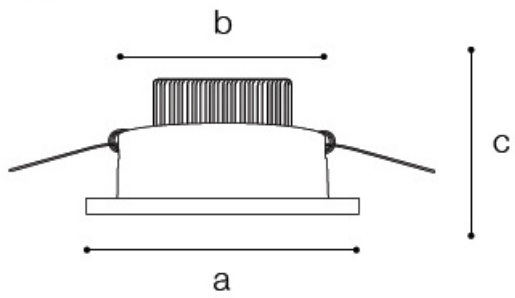

IDEAL LUX

IDEAL LUX SPOT INCASTRAT DELTA, D:70 MM, 1W, 90LM, LED, ROTUND, ALB

Corp din aluminiu rotund cu finisaj alb, cromat sau nichelat. Partea centrala reglabila. Spot compus din 3 piese. Sursa de iluminat inclusa.

Specificatii:

Sursa de iluminat: 1x1W LED

Tip lumina: calda

Durata de viata: ~ 20.000 ore

Dimensiuni: a 70 b 55 c 50 mm

Flux luminos: 90 Lm

Pret: 65,69 LEI (TVA inclus)

Detalii online: <https://www.materialelectrice.ro/spot-incestrat-delta-d-70-mm-1w-90lm-led-rotund-alb>