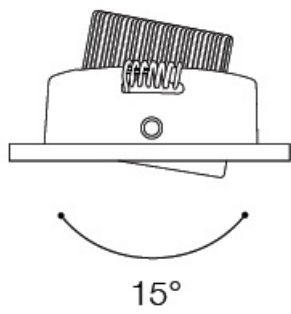

IDEAL LUX

IDEAL LUX SPOT INCASTRAT DELTA, D:70 MM, 1W, 90LM, LED, ROTUND, ALB

Corp din aluminiu rotund cu finisaj alb, cromat sau nichelat. Partea centrala reglabila. Spot compus din 3 piese. Sursa de iluminat inclusa.

Specificatii:

Sursa de iluminat: 1x1W LED

Tip lumina: calda

Durata de viata: ~ 20.000 ore

Dimensiuni: a 70 b 55 c 50 mm

Flux luminos: 90 Lm

Pret: 65,69 LEI (TVA inclus)

Detalii online: <https://www.materialelectrice.ro/spot-incestrat-delta-d-70-mm-1w-90lm-led-rotund-alb>