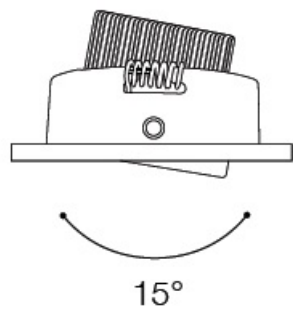

IDEAL LUX

IDEAL LUX SPOT INCASTRAT DELTA, D:70 MM, 1W, 90LM, LED, ROTUND, ALB

Corp din aluminiu rotund cu finisaj alb, cromat sau nichelat. Partea centrala reglabila. Spot compus din 3 piese. Sursa de iluminat inclusa.

Specificatii:

Sursa de iluminat: 1x1W LED

Tip lumina: calda

Durata de viata: ~ 20.000 ore

Dimensiuni: a 70 b 55 c 50 mm

Flux luminos: 90 Lm

Pret: 77,63 LEI (TVA inclus)

Detalii online: <https://www.materialelectrice.ro/spot-incestrat-delta-d-70-mm-1w-90lm-led-rotund-alb>