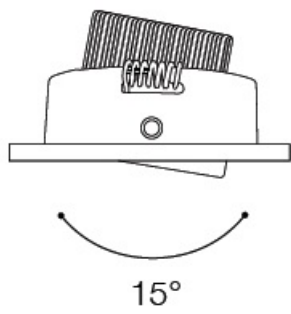

IDEAL LUX

IDEAL LUX SPOT INCASTRAT DELTA, D:70 MM, 1W, 90LM, LED, ROTUND, ALB

Corp din aluminiu rotund cu finisaj alb, cromat sau nichelat. Partea centrala reglabila. Spot compus din 3 piese. Sursa de iluminat inclusa.

Specificatii:

Sursa de iluminat: 1x1W LED

Tip lumina: calda

Durata de viata: ~ 20.000 ore

Dimensiuni: a 70 b 55 c 50 mm

Flux luminos: 90 Lm

Pret: 77,63 LEI (TVA inclus)

Detalii online: <https://www.materialelectrice.ro/spot-incestrat-delta-d-70-mm-1w-90lm-led-rotund-alb>