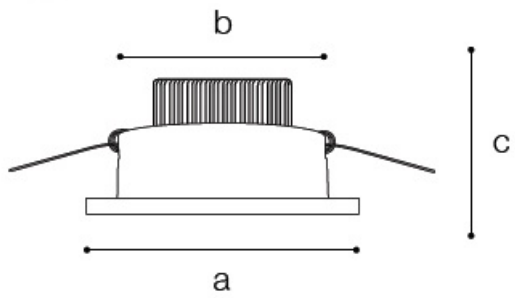

IDEAL LUX

IDEAL LUX SPOT INCASTRAT DELTA, D:70 MM, 1W, 90LM, LED, ROTUND, ALB

Corp din aluminiu rotund cu finisaj alb, cromat sau nichelat. Partea centrala reglabila. Spot compus din 3 piese. Sursa de iluminat inclusa.

Specificatii:

Sursa de iluminat: 1x1W LED

Tip lumina: calda

Durata de viata: ~ 20.000 ore

Dimensiuni: a 70 b 55 c 50 mm

Flux luminos: 90 Lm

Pret: 77,63 LEI (TVA inclus)

Detalii online: <https://www.materialelectrice.ro/spot-incestrat-delta-d-70-mm-1w-90lm-led-rotund-alb>