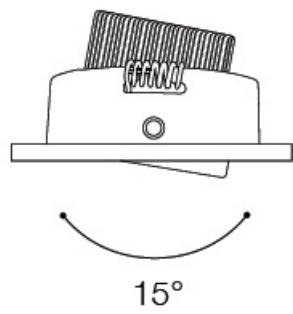

**IDEAL LUX**

**IDEAL LUX SPOT INCASTRAT DELTA, D:85 MM, 3W, 270LM, LED, ROTUND, NICHEL**

Corp din aluminiu rotund cu finisaj alb, cromat sau nichelat. Partea centrala reglabila. Spot compus din 3 piese. Sursa de iluminat inclusa.

Specificatii:

Sursa de iluminat: 3x1W LED

Tip lumina: calda

Durata de viata: ~ 20.000 ore

Dimensiuni: a 85 b 70 c 40 mm

Flux luminos: 270 Lm

Pret: 119,44 LEI (TVA inclus)

Detalii online: <https://www.materialelectrice.ro/spot-incestrat-delta-d-85-mm-3w-270lm-led-rotund-nichel>