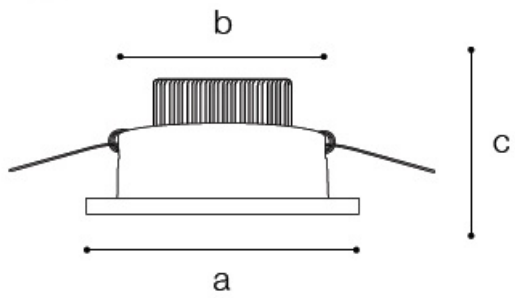

**IDEAL LUX**

**IDEAL LUX SPOT INCASTRAT DELTA, D:85 MM, 3W, 270LM, LED, ROTUND, NICHEL**

Corp din aluminiu rotund cu finisaj alb, cromat sau nichelat. Partea centrala reglabila. Spot compus din 3 piese. Sursa de iluminat inclusa.

Specificatii:

Sursa de iluminat: 3x1W LED

Tip lumina: calda

Durata de viata: ~ 20.000 ore

Dimensiuni: a 85 b 70 c 40 mm

Flux luminos: 270 Lm

Pret: 119,44 LEI (TVA inclus)

Detalii online: <https://www.materialelectrice.ro/spot-incestrat-delta-d-85-mm-3w-270lm-led-rotund-nichel>