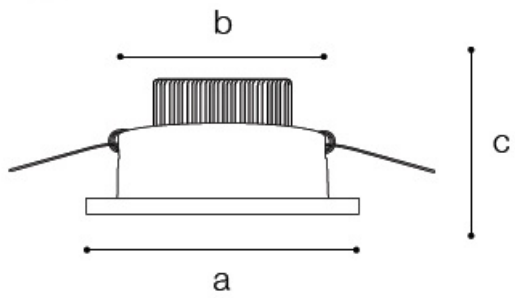

**IDEAL LUX SPOT INCASTRAT DELTA, D:85 MM, 3W, 270LM, LED, ROTUND, NICHEL**

Corp din aluminiu rotund cu finisaj alb, cromat sau nichelat. Partea centrala reglabila. Spot compus din 3 piese. Sursa de iluminat inclusa.

Specificatii:

Sursa de iluminat: 3x1W LED

Tip lumina: calda

Durata de viata: ~ 20.000 ore

Dimensiuni: a 85 b 70 c 40 mm

Flux luminos: 270 Lm

Pret: 119,44 LEI (TVA inclus)

Detalii online: <https://www.materialelectrice.ro/spot-incestrat-delta-d-85-mm-3w-270lm-led-rotund-nichel>