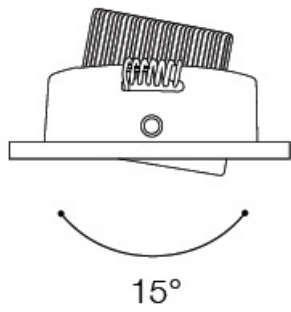

**IDEAL LUX SPOT INCASTRAT DELTA, D:85 MM, 3W, 270LM, LED, ROTUND, NICHEL**

Corp din aluminiu rotund cu finisaj alb, cromat sau nichelat. Partea centrala reglabila. Spot compus din 3 piese. Sursa de iluminat inclusa.

Specificatii:

Sursa de iluminat: 3x1W LED

Tip lumina: calda

Durata de viata: ~ 20.000 ore

Dimensiuni: a 85 b 70 c 40 mm

Flux luminos: 270 Lm

Pret: 119,44 LEI (TVA inclus)

Detalii online: <https://www.materialelectrice.ro/spot-incestrat-delta-d-85-mm-3w-270lm-led-rotund-nichel>