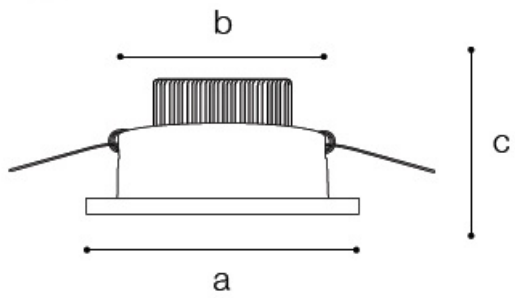

**IDEAL LUX SPOT INCASTRAT DELTA, D:85 MM, 3W, 270LM, LED, ROTUND, CROM**

Corp din aluminiu rotund cu finisaj alb, cromat sau nichelat. Partea centrala reglabila. Spot compus din 3 piese. Sursa de iluminat inclusa.

Specificatii:

Sursa de iluminat: 3x1W LED

Tip lumina: calda

Durata de viata: ~ 20.000 ore

Dimensiuni: a 85 b 70 c 40 mm

Flux luminos: 270 Lm

Pret: 119,44 LEI (TVA inclus)

Detalii online: <https://www.materialelectrice.ro/spot-incestrat-delta-d-85-mm-3w-270lm-led-rotund-crom>