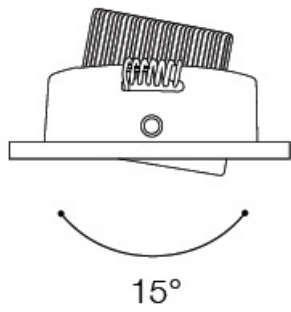

**IDEAL LUX SPOT INCASTRAT DELTA, D:85 MM, 3W, 270LM, LED, ROTUND, CROM**

Corp din aluminiu rotund cu finisaj alb, cromat sau nichelat. Partea centrala reglabila. Spot compus din 3 piese. Sursa de iluminat inclusa.

Specificatii:

Sursa de iluminat: 3x1W LED

Tip lumina: calda

Durata de viata: ~ 20.000 ore

Dimensiuni: a 85 b 70 c 40 mm

Flux luminos: 270 Lm

Pret: 119,44 LEI (TVA inclus)

Detalii online: <https://www.materialelectrice.ro/spot-incestrat-delta-d-85-mm-3w-270lm-led-rotund-crom>