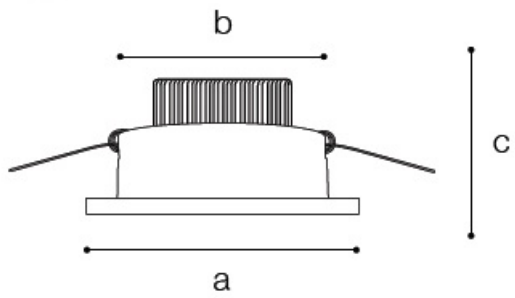

**IDEAL LUX**

**IDEAL LUX SPOT INCASTRAT DELTA, D:85 MM, 3W, 270LM, LED, ROTUND, ALB**

Corp din aluminiu rotund cu finisaj alb, cromat sau nichelat. Partea centrala reglabila. Spot compus din 3 piese. Sursa de iluminat inclusa.

Specificatii:

Sursa de iluminat: 3x1W LED

Tip lumina: calda

Durata de viata: ~ 20.000 ore

Dimensiuni: a 85 b 70 c 40 mm

Flux luminos: 270 Lm

Pret: 131,38 LEI (TVA inclus)

Detalii online: <https://www.materialelectrice.ro/spot-incestrat-delta-d-85-mm-3w-270lm-led-rotund-alb>