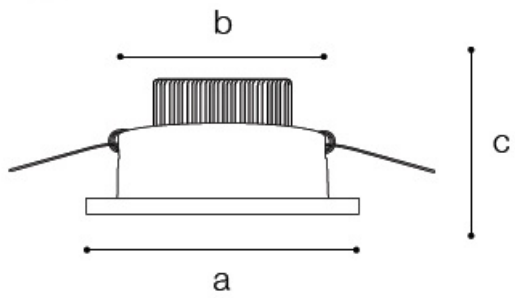

IDEAL LUX

IDEAL LUX SPOT INCASTRAT DELTA, D:85 MM, 3W, 270LM, LED, ROTUND, ALB

Corp din aluminiu rotund cu finisaj alb, cromat sau nichelat. Partea centrala reglabila. Spot compus din 3 piese. Sursa de iluminat inclusa.

Specificatii:

Sursa de iluminat: 3x1W LED

Tip lumina: calda

Durata de viata: ~ 20.000 ore

Dimensiuni: a 85 b 70 c 40 mm

Flux luminos: 270 Lm

Pret: 131,38 LEI (TVA inclus)

Detalii online: <https://www.materialelectrice.ro/spot-incestrat-delta-d-85-mm-3w-270lm-led-rotund-alb>