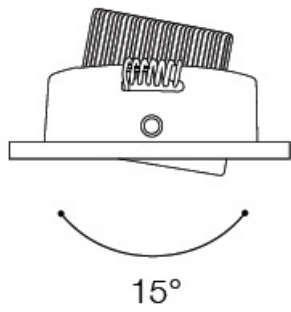

IDEAL LUX

IDEAL LUX SPOT INCASTRAT DELTA, D:85 MM, 3W, 270LM, LED, ROTUND, ALB

Corp din aluminiu rotund cu finisaj alb, cromat sau nichelat. Partea centrala reglabila. Spot compus din 3 piese. Sursa de iluminat inclusa.

Specificatii:

Sursa de iluminat: 3x1W LED

Tip lumina: calda

Durata de viata: ~ 20.000 ore

Dimensiuni: a 85 b 70 c 40 mm

Flux luminos: 270 Lm

Pret: 131,38 LEI (TVA inclus)

Detalii online: <https://www.materialelectrice.ro/spot-incestrat-delta-d-85-mm-3w-270lm-led-rotund-alb>