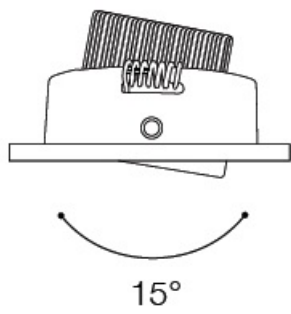

**IDEAL LUX**

**IDEAL LUX SPOT INCASTRAT DELTA, D:85 MM, 3W, 270LM, LED, ROTUND, ALB**

Corp din aluminiu rotund cu finisaj alb, cromat sau nichelat. Partea centrala reglabila. Spot compus din 3 piese. Sursa de iluminat inclusa.

Specificatii:

Sursa de iluminat: 3x1W LED

Tip lumina: calda

Durata de viata: ~ 20.000 ore

Dimensiuni: a 85 b 70 c 40 mm

Flux luminos: 270 Lm

Pret: 131,38 LEI (TVA inclus)

Detalii online: <https://www.materialelectrice.ro/spot-incestrat-delta-d-85-mm-3w-270lm-led-rotund-alb>