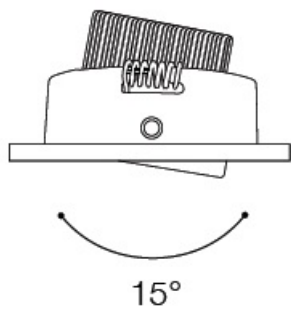

IDEAL LUX

IDEAL LUX SPOT INCASTRAT DELTA, D:85 MM, 3W, 270LM, LED, ROTUND, ALB

Corp din aluminiu rotund cu finisaj alb, cromat sau nichelat. Partea centrala reglabila. Spot compus din 3 piese. Sursa de iluminat inclusa.

Specificatii:

Sursa de iluminat: 3x1W LED

Tip lumina: calda

Durata de viata: ~ 20.000 ore

Dimensiuni: a 85 b 70 c 40 mm

Flux luminos: 270 Lm

Pret: 131,38 LEI (TVA inclus)

Detalii online: <https://www.materialelectrice.ro/spot-incestrat-delta-d-85-mm-3w-270lm-led-rotund-alb>