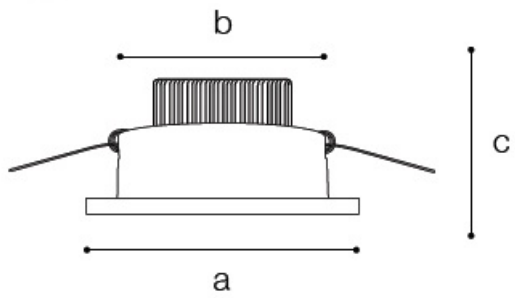

IDEAL LUX SPOT INCASTRAT DELTA, D:105 MM 5W, 450LM, LED, ROTUND, NICHEL

Corp din aluminiu rotund cu finisaj alb, cromat sau nichelat. Partea centrala reglabila. Spot compus din 3 piese. Sursa de iluminat inclusa.

Specificatii:

Sursa de iluminat: 5x1W LED

Tip lumina: calda

Durata de viata: ~ 20.000 ore

Dimensiuni: a 105 b 90 c 65 mm

Flux luminos: 450 Lm

Pret: 232,90 LEI (TVA inclus)

Detalii online: <https://www.materialelectrice.ro/spot-incestrat-delta-d-105-mm-5w-450lm-led-rotund-nichel>