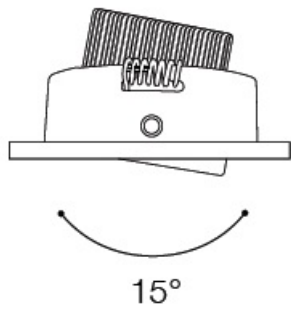

IDEAL LUX SPOT INCASTRAT DELTA, D:105 MM 5W, 450LM, LED, ROTUND, NICHEL

Corp din aluminiu rotund cu finisaj alb, cromat sau nichelat. Partea centrala reglabila. Spot compus din 3 piese. Sursa de iluminat inclusa.

Specificatii:

Sursa de iluminat: 5x1W LED

Tip lumina: calda

Durata de viata: ~ 20.000 ore

Dimensiuni: a 105 b 90 c 65 mm

Flux luminos: 450 Lm

Pret: 232,90 LEI (TVA inclus)

Detalii online: <https://www.materialelectrice.ro/spot-incestrat-delta-d-105-mm-5w-450lm-led-rotund-nichel>