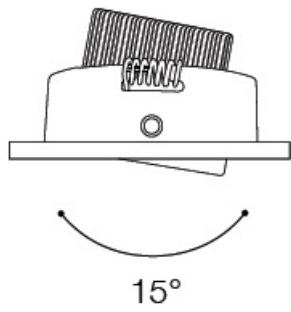

**IDEAL LUX**

**IDEAL LUX SPOT INCASTRAT DELTA, D:105 MM 5W, 450LM, LED, ROTUND, CROM**

Corp din aluminiu rotund cu finisaj alb, cromat sau nichelat. Partea centrala reglabila. Spot compus din 3 piese. Sursa de iluminat inclusa.

Specificatii:

Sursa de iluminat: 5x1W LED

Tip lumina: calda

Durata de viata: ~ 20.000 ore

Dimensiuni: a 105 b 90 c 65 mm

Flux luminos: 450 Lm

Pret: 232,90 LEI (TVA inclus)

Detalii online: <https://www.materialelectrice.ro/spot-incestrat-delta-d-105-mm-5w-450lm-led-rotund-crom>