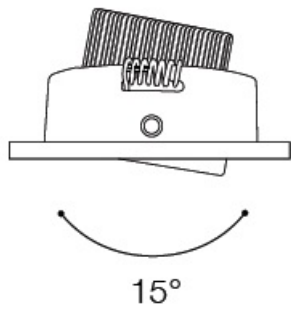

IDEAL LUX

IDEAL LUX SPOT INCASTRAT DELTA, D:105 MM 5W, 450LM, LED, ROTUND, CROM

Corp din aluminiu rotund cu finisaj alb, cromat sau nichelat. Partea centrala reglabila. Spot compus din 3 piese. Sursa de iluminat inclusa.

Specificatii:

Sursa de iluminat: 5x1W LED

Tip lumina: calda

Durata de viata: ~ 20.000 ore

Dimensiuni: a 105 b 90 c 65 mm

Flux luminos: 450 Lm

Pret: 197,13 LEI (TVA inclus)

Detalii online: <https://www.materialelectrice.ro/spot-incestrat-delta-d-105-mm-5w-450lm-led-rotund-crom>