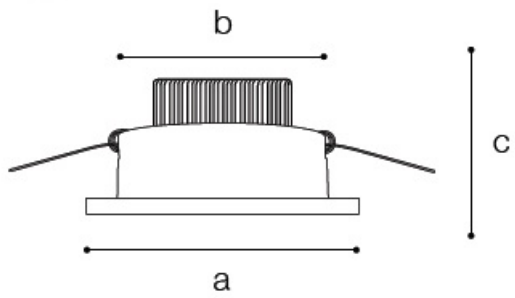

**IDEAL LUX**

**IDEAL LUX SPOT INCASTRAT DELTA, D:105 MM 5W, 450LM, LED, ROTUND, CROM**

Corp din aluminiu rotund cu finisaj alb, cromat sau nichelat. Partea centrala reglabila. Spot compus din 3 piese. Sursa de iluminat inclusa.

Specificatii:

Sursa de iluminat: 5x1W LED

Tip lumina: calda

Durata de viata: ~ 20.000 ore

Dimensiuni: a 105 b 90 c 65 mm

Flux luminos: 450 Lm

Pret: 232,90 LEI (TVA inclus)

Detalii online: <https://www.materialelectrice.ro/spot-incestrat-delta-d-105-mm-5w-450lm-led-rotund-crom>