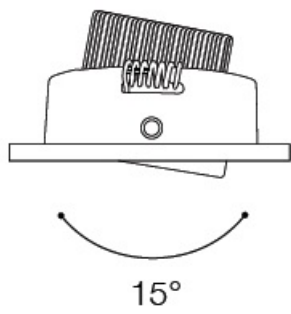

**IDEAL LUX**

**IDEAL LUX SPOT INCASTRAT DELTA, D:105 MM 5W, 450LM, LED, ROTUND, CROM**

Corp din aluminiu rotund cu finisaj alb, cromat sau nichelat. Partea centrala reglabila. Spot compus din 3 piese. Sursa de iluminat inclusa.

Specificatii:

Sursa de iluminat: 5x1W LED

Tip lumina: calda

Durata de viata: ~ 20.000 ore

Dimensiuni: a 105 b 90 c 65 mm

Flux luminos: 450 Lm

Pret: 232,90 LEI (TVA inclus)

Detalii online: <https://www.materialelectrice.ro/spot-incestrat-delta-d-105-mm-5w-450lm-led-rotund-crom>