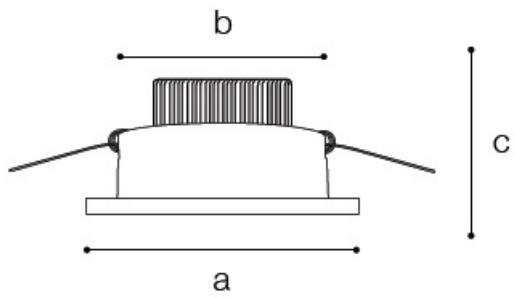

IDEAL LUX

IDEAL LUX SPOT INCASTRAT DELTA, D:105 MM 5W, 450LM, LED, ROTUND, CROM

Corp din aluminiu rotund cu finisaj alb, cromat sau nichelat. Partea centrala reglabila. Spot compus din 3 piese. Sursa de iluminat inclusa.

Specificatii:

Sursa de iluminat: 5x1W LED

Tip lumina: calda

Durata de viata: ~ 20.000 ore

Dimensiuni: a 105 b 90 c 65 mm

Flux luminos: 450 Lm

Pret: 197,13 LEI (TVA inclus)

Detalii online: <https://www.materialelectrice.ro/spot-incestrat-delta-d-105-mm-5w-450lm-led-rotund-crom>