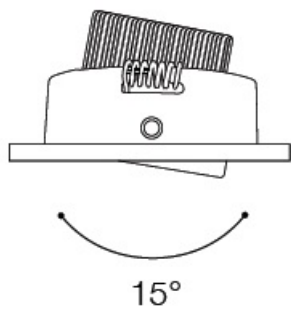

IDEAL LUX

IDEAL LUX SPOT INCASTRAT DELTA, D:105 MM 5W, 450LM, LED, ROTUND, ALB

Corp din aluminiu rotund cu finisaj alb, cromat sau nichelat. Partea centrala reglabila. Spot compus din 3 piese. Sursa de iluminat inclusa.

Specificatii:

Sursa de iluminat: 5x1W LED

Tip lumina: calda

Durata de viata: ~ 20.000 ore

Dimensiuni: a 105 b 90 c 65 mm

Flux luminos: 450 Lm

Pret: 262,76 LEI (TVA inclus)

Detalii online: <https://www.materialelectrice.ro/spot-incestrat-delta-d-105-mm-5w-450lm-led-rotund>