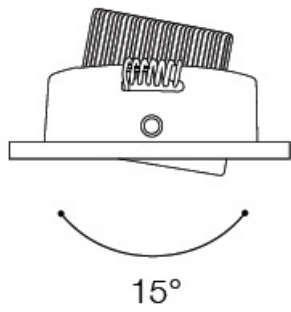

IDEAL LUX

IDEAL LUX SPOT INCASTRAT DELTA, D:105 MM 5W, 450LM, LED, ROTUND, ALB

Corp din aluminiu rotund cu finisaj alb, cromat sau nichelat. Partea centrala reglabila. Spot compus din 3 piese. Sursa de iluminat inclusa.

Specificatii:

Sursa de iluminat: 5x1W LED

Tip lumina: calda

Durata de viata: ~ 20.000 ore

Dimensiuni: a 105 b 90 c 65 mm

Flux luminos: 450 Lm

Pret: 222,39 LEI (TVA inclus)

Detalii online: <https://www.materialelectrice.ro/spot-incestrat-delta-d-105-mm-5w-450lm-led-rotund>