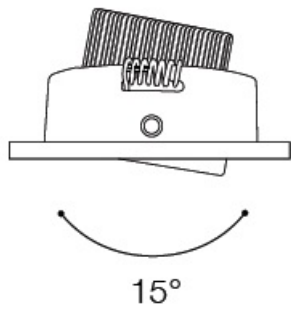

IDEAL LUX

IDEAL LUX SPOT INCASTRAT DELTA, D:105 MM 5W, 450LM, LED, ROTUND, ALB

Corp din aluminiu rotund cu finisaj alb, cromat sau nichelat. Partea centrala reglabila. Spot compus din 3 piese. Sursa de iluminat inclusa.

Specificatii:

Sursa de iluminat: 5x1W LED

Tip lumina: calda

Durata de viata: ~ 20.000 ore

Dimensiuni: a 105 b 90 c 65 mm

Flux luminos: 450 Lm

Pret: 262,76 LEI (TVA inclus)

Detalii online: <https://www.materialelectrice.ro/spot-incestrat-delta-d-105-mm-5w-450lm-led-rotund>