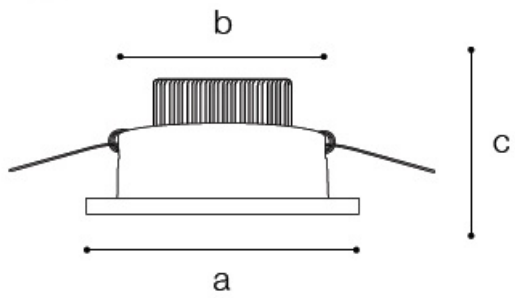

IDEAL LUX

IDEAL LUX SPOT INCASTRAT DELTA, D:105 MM 5W, 450LM, LED, ROTUND, ALB

Corp din aluminiu rotund cu finisaj alb, cromat sau nichelat. Partea centrala reglabila. Spot compus din 3 piese. Sursa de iluminat inclusa.

Specificatii:

Sursa de iluminat: 5x1W LED

Tip lumina: calda

Durata de viata: ~ 20.000 ore

Dimensiuni: a 105 b 90 c 65 mm

Flux luminos: 450 Lm

Pret: 222,39 LEI (TVA inclus)

Detalii online: <https://www.materialelectrice.ro/spot-incestrat-delta-d-105-mm-5w-450lm-led-rotund>