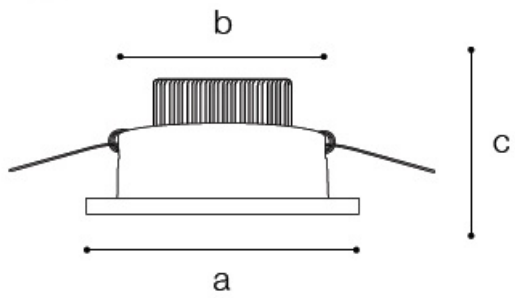

IDEAL LUX

IDEAL LUX SPOT INCASTRAT DELTA, D:105 MM 5W, 450LM, LED, ROTUND, ALB

Corp din aluminiu rotund cu finisaj alb, cromat sau nichelat. Partea centrala reglabila. Spot compus din 3 piese. Sursa de iluminat inclusa.

Specificatii:

Sursa de iluminat: 5x1W LED

Tip lumina: calda

Durata de viata: ~ 20.000 ore

Dimensiuni: a 105 b 90 c 65 mm

Flux luminos: 450 Lm

Pret: 262,76 LEI (TVA inclus)

Detalii online: <https://www.materialelectrice.ro/spot-incestrat-delta-d-105-mm-5w-450lm-led-rotund>