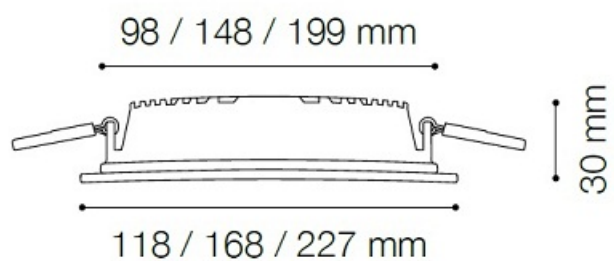

IDEAL LUX

IDEAL LUX SPOT INCASTRAT, GROOVE, D:227 MM 30W, 2500LM, LED, ROTUND

Spot incastribil de tip tehnic. Corpul spotului cat si partea exterioara sunt acoperite cu pulbere de aluminiu. Dispensur de lumina confectionat din plastic dur si stabil datorita clemelor de fixare. Sursa de iluminat si driver extern inclus.

Specificatii:

Sursa de iluminat: LED

Tip lumina: calda

Durata de viata: ~ 25.000 ore

Diametru: \varnothing 227 mm

Inaltime: 35 mm

Flux luminos: 2500 Lm

Pret: 274,70 LEI (TVA inclus)

Detalii online: <https://www.materialelectrice.ro/spot-incastrat-groove-d-227-mm-30w-2500lm-led-rotund>