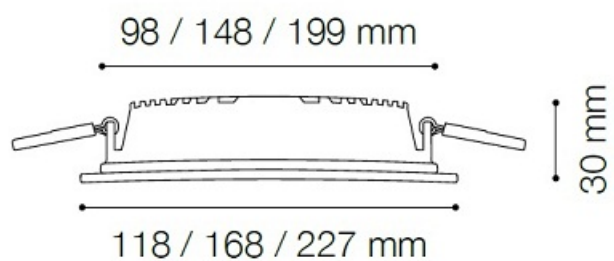

### **IDEAL LUX SPOT INCASTRAT, GROOVE, D:227 MM 30W, 2500LM, LED, ROTUND**

Spot incastribil de tip tehnic. Corpul spotului cat si partea exterioara sunt acoperite cu pulbere de aluminiu. Dispensor de lumina confectionat din plastic dur si stabil datorita clemelor de fixare. Sursa de iluminat si driver extern inclus.

Specificatii:

Sursa de iluminat: LED

Tip lumina: calda

Durata de viata: ~ 25.000 ore

Diametru:  $\varnothing$  227 mm

Inaltime: 35 mm

Flux luminos: 2500 Lm

Pret: 274,70 LEI (TVA inclus)

Detalii online: <https://www.materialelectrice.ro/spot-incastrat-groove-d-227-mm-30w-2500lm-led-rotund>