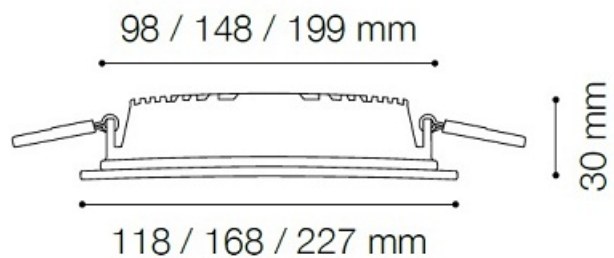

IDEAL LUX

IDEAL LUX SPOT INCASTRAT, GROOVE, D:227 MM 30W, 2500LM, LED, ROTUND

Spot incastribil de tip tehnic. Corpul spotului cat si partea exterioara sunt acoperite cu pulbere de aluminiu. Dispensor de lumina confectionat din plastic dur si stabil datorita clemelor de fixare. Sursa de iluminat si driver extern inclus.

Specificatii:

Sursa de iluminat: LED

Tip lumina: calda

Durata de viata: ~ 25.000 ore

Diametru: \varnothing 227 mm

Inaltime: 35 mm

Flux luminos: 2500 Lm

Pret: 274,70 LEI (TVA inclus)

Detalii online: <https://www.materialelectrice.ro/spot-incastrat-groove-d-227-mm-30w-2500lm-led-rotund>