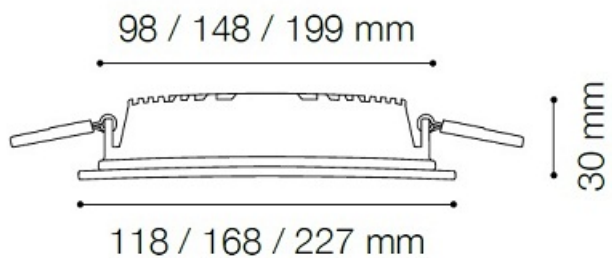

IDEAL LUX

IDEAL LUX SPOT INCASTRAT, GROOVE, D:168 MM 20W, 1400LM, LED, ROTUND

Spot incastribil de tip tehnic. Corpul spotului cat si partea exterioara sunt acoperite cu pulbere de aluminiu. Dispensur de lumina confectionat din plastic dur si stabil datorita clemelor de fixare. Sursa de iluminat si driver extern inclus.

Specificatii:

Sursa de iluminat: LED

Tip lumina: calda

Durata de viata: ~ 25.000 ore

Diametru: \varnothing 168 mm

Inaltime: 35 mm

Flux luminos: 1400 Lm

Pret: 209,01 LEI (TVA inclus)

Detalii online: <https://www.materialelectrice.ro/spot-incastrat-groove-d-168-mm-20w-1400lm-led-rotund>