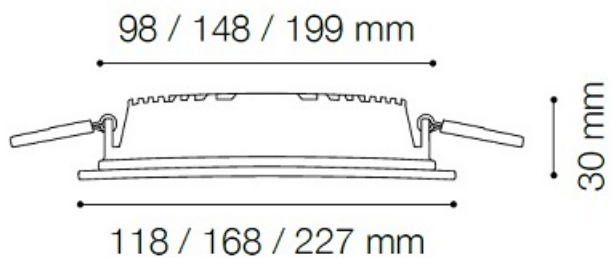

IDEAL LUX

IDEAL LUX SPOT INCASTRAT, GROOVE, D:168 MM 20W, 1400LM, LED, ROTUND

Spot incastabil de tip tehnic. Corpul spotului cat si partea exterioara sunt acoperite cu pulbere de aluminiu. Dispensur de lumina confectionat din plastic dur si stabil datorita clemelor de fixare. Sursa de iluminat si driver extern inclus.

Specificatii:

Sursa de iluminat: LED

Tip lumina: calda

Durata de viata: ~ 25.000 ore

Diametru: \varnothing 168 mm

Inaltime: 35 mm

Flux luminos: 1400 Lm

Pret: 209,01 LEI (TVA inclus)

Detalii online: <https://www.materialelectrice.ro/spot-incastrat-groove-d-168-mm-20w-1400lm-led-rotund>