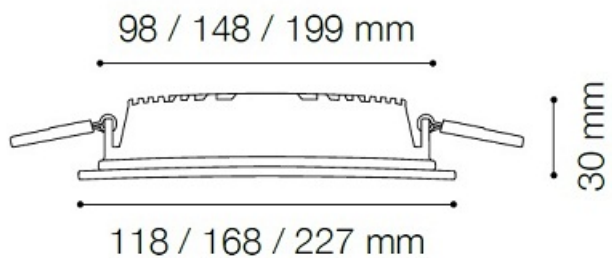

IDEAL LUX

IDEAL LUX SPOT INCASTRAT, GROOVE, D:168 MM 20W, 1400LM, LED, ROTUND

Spot incastribil de tip tehnic. Corpul spotului cat si partea exterioara sunt acoperite cu pulbere de aluminiu. Dispensor de lumina confectionat din plastic dur si stabil datorita clemelor de fixare. Sursa de iluminat si driver extern inclus.

Specificatii:

Sursa de iluminat: LED

Tip lumina: calda

Durata de viata: ~ 25.000 ore

Diametru: \varnothing 168 mm

Inaltime: 35 mm

Flux luminos: 1400 Lm

Pret: 209,01 LEI (TVA inclus)

Detalii online: <https://www.materialelectrice.ro/spot-incastrat-groove-d-168-mm-20w-1400lm-led-rotund>