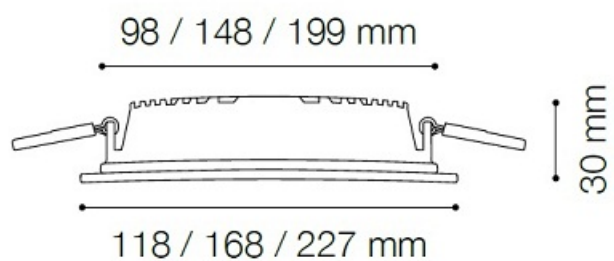

### **IDEAL LUX SPOT INCASTRAT, GROOVE, D:118 MM 10W, 800LM, LED, ROTUND**

Spot incastabil de tip tehnic. Corpul spotului cat si partea exterioara sunt acoperite cu pulbere de aluminiu. Dispensur de lumina confectionat din plastic dur si stabil datorita clemelor de fixare. Sursa de iluminat si driver extern inclus.

Specificatii:

Sursa de iluminat: LED

Tip lumina: calda

Durata de viata: ~ 25.000 ore

Diametru:  $\varnothing$  118 mm

Inaltime: 35 mm

Flux luminos: 800 Lm

Pret: 173,18 LEI (TVA inclus)

Detalii online: <https://www.materialelectrice.ro/spot-incastrat-groove-d-118-mm-10w-800lm-led-rotund>