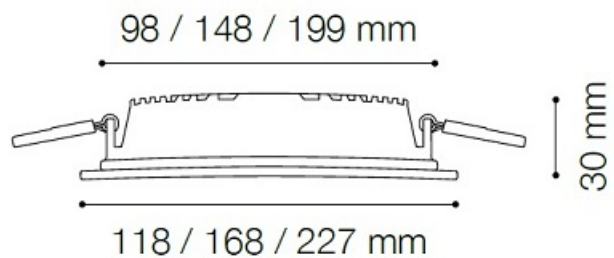

IDEAL LUX

IDEAL LUX SPOT INCASTRAT, GROOVE, D:118 MM 10W, 800LM, LED, ROTUND

Spot incastabil de tip tehnic. Corpul spotului cat si partea exterioara sunt acoperite cu pulbere de aluminiu. Dispensur de lumina confectionat din plastic dur si stabil datorita clemelor de fixare. Sursa de iluminat si driver extern inclus.

Specificatii:

Sursa de iluminat: LED

Tip lumina: calda

Durata de viata: ~ 25.000 ore

Diametru: \varnothing 118 mm

Inaltime: 35 mm

Flux luminos: 800 Lm

Pret: 173,18 LEI (TVA inclus)

Detalii online: <https://www.materialelectrice.ro/spot-incastrat-groove-d-118-mm-10w-800lm-led-rotund>