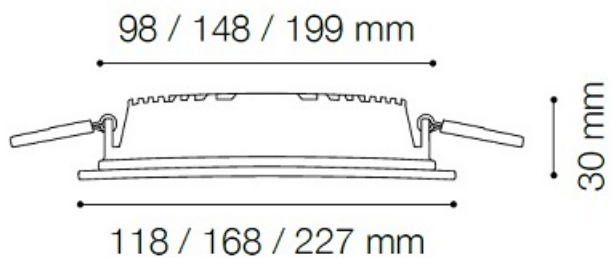

IDEAL LUX

IDEAL LUX SPOT INCASTRAT, GROOVE, D:118 MM 10W, 800LM, LED, ROTUND

Spot incastribil de tip tehnic. Corpul spotului cat si partea exterioara sunt acoperite cu pulbere de aluminiu. Dispensur de lumina confectionat din plastic dur si stabil datorita clemelor de fixare. Sursa de iluminat si driver extern inclus.

Specificatii:

Sursa de iluminat: LED

Tip lumina: calda

Durata de viata: ~ 25.000 ore

Diametru: \varnothing 118 mm

Inaltime: 35 mm

Flux luminos: 800 Lm

Pret: 173,18 LEI (TVA inclus)

Detalii online: <https://www.materialelectrice.ro/spot-incastrat-groove-d-118-mm-10w-800lm-led-rotund>