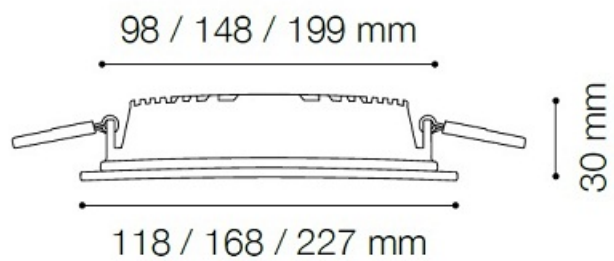

### **IDEAL LUX SPOT INCASTRAT, GROOVE, 30W, 2500LM, LED, PATRAT, ALB**

Spot incastribil de tip tehnic. Corpul spotului cat si partea exterioara sunt acoperite cu pulbere de aluminiu. Dispensor de lumina confectionat din plastic dur si stabil datorita clemelor de fixare. Sursa de iluminat si driver extern inclus.

Specificatii:

Sursa de iluminat: LED

Tip lumina: calda

Durata de viata: ~ 25.000 ore

Dimensiuni: L: 227 mm x H: 35 mm x P: 220 mm.

Flux luminos: 2500 Lm

Pret: 292,62 LEI (TVA inclus)

Detalii online: <https://www.materialelectrice.ro/spot-incastrat-groove-30w-2500lm-led-patrat-alb>