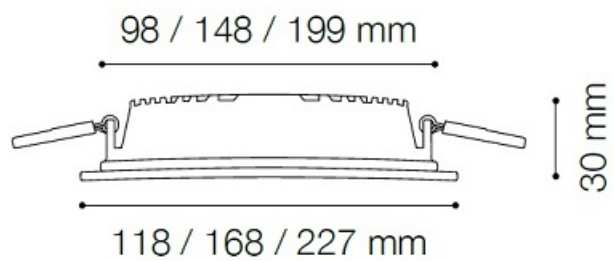

IDEAL LUX

IDEAL LUX SPOT INCASTRAT, GROOVE, 30W, 2500LM, LED, PATRAT, ALB

Spot incastribil de tip tehnic. Corpul spotului cat si partea exterioara sunt acoperite cu pulbere de aluminiu. Dispensor de lumina confectionat din plastic dur si stabil datorita clemelor de fixare. Sursa de iluminat si driver extern inclus.

Specificatii:

Sursa de iluminat: LED

Tip lumina: calda

Durata de viata: ~ 25.000 ore

Dimensiuni: L: 227 mm x H: 35 mm x P: 220 mm.

Flux luminos: 2500 Lm

Pret: 292,62 LEI (TVA inclus)

Detalii online: <https://www.materialelectrice.ro/spot-incastrat-groove-30w-2500lm-led-patrat-alb>