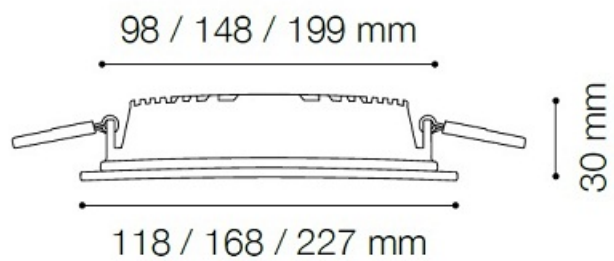

### **IDEAL LUX SPOT INCASTRAT, GROOVE, 20W, 1400LM, LED, PATRAT, ALB**

Spot incastribil de tip tehnic. Corpul spotului cat si partea exterioara sunt acoperite cu pulbere de aluminiu. Dispersor de lumina confectionat din plastic dur si stabil datorita clemelor de fixare. Sursa de iluminat si driver extern inclus.

Specificatii:

Sursa de iluminat: LED

Tip lumina: calda

Durata de viata: ~ 25.000 ore

Dimensiuni: L: 168 mm x H: 35 mm x P: 168 mm.

Flux luminos: 1400 Lm

Pret: 214,98 LEI (TVA inclus)

Detalii online: <https://www.materialelectrice.ro/spot-incastrat-groove-20w-1400lm-led-patrat-alb>