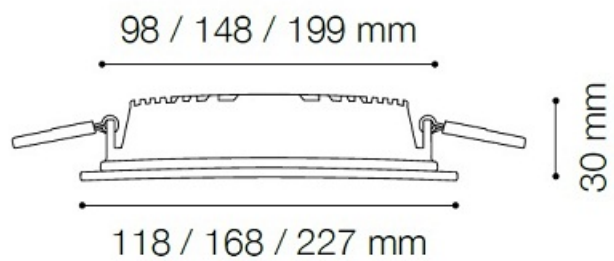

IDEAL LUX SPOT INCASTRAT, GROOVE, 20W, 1400LM, LED, PATRAT, ALB

Spot incastabil de tip tehnic. Corpul spotului cat si partea exterioara sunt acoperite cu pulbere de aluminiu. Dispersor de lumina confectionat din plastic dur si stabil datorita clemelor de fixare. Sursa de iluminat si driver extern inclus.

Specificatii:

Sursa de iluminat: LED

Tip lumina: calda

Durata de viata: ~ 25.000 ore

Dimensiuni: L: 168 mm x H: 35 mm x P: 168 mm.

Flux luminos: 1400 Lm

Pret: 214,98 LEI (TVA inclus)

Detalii online: <https://www.materialelectrice.ro/spot-incastrat-groove-20w-1400lm-led-patrat-alb>