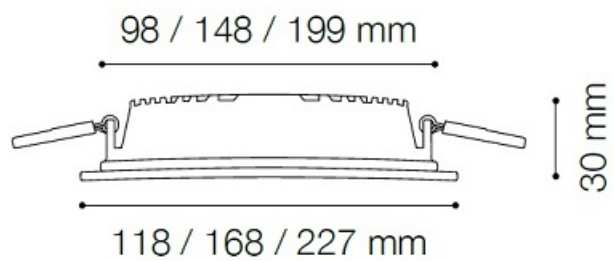

IDEAL LUX

IDEAL LUX SPOT INCASTRAT, GROOVE, 10W, 800LM, LED, PATRAT, ALB

Spot incastribil de tip tehnic. Corpul spotului cat si partea exterioara sunt acoperite cu pulbere de aluminiu. Dispersor de lumina confectionat din plastic dur si stabil datorita clemelor de fixare. Sursa de iluminat si driver extern inclus.

Specificatii:

Sursa de iluminat: LED

Tip lumina: calda

Durata de viata: ~ 25.000 ore

Dimensiuni: L: 118 mm x H: 35 mm x P: 118 mm.

Flux luminos: 800 Lm

Pret: 179,15 LEI (TVA inclus)

Detalii online: <https://www.materialelectrice.ro/spot-groove>