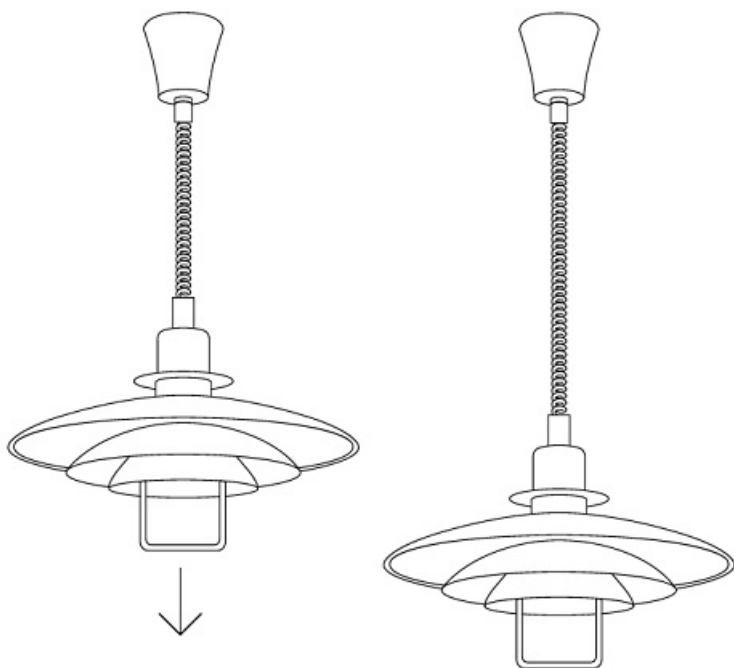

IDEAL LUX PENDUL COPENHAGEN, 1 BEC, DULIE E27, D:430 MM, H:700/1650 MM, ALUMINIU

Corp de iluminat suspendat, cu abajurul cat si cadrul din aluminiu lucios sau mat la exterior si acoperit cu email de culoare alba la interior. Echipat cu un dispozitiv pentru reglarea la inaltimea dorita. Pendulul este dotat cu 1 bec (neinclus), cu soclu de tip E27, dar se poate echipa optional cu becuri tip LED, halogen sau economice. Fiind un accesoriu de design de tip modern aduce un plus de rafinament incaperilor indeplinindu-si in acelasi timp si rolul functional.

Specificatii:

Sursa iluminat: max 1x60W E27

Grad de protectie: IP20

Diamentru: \varnothing 430 mm

Lungime cablu: 700/1650 mm

Pret: 812,16 LEI (TVA inclus)

Detalii online: <https://www.materialelectrice.ro/pendul-copenhagen-1-bec-dulie-e27-d-430-mm-h-700-1650-mm-aluminiu>