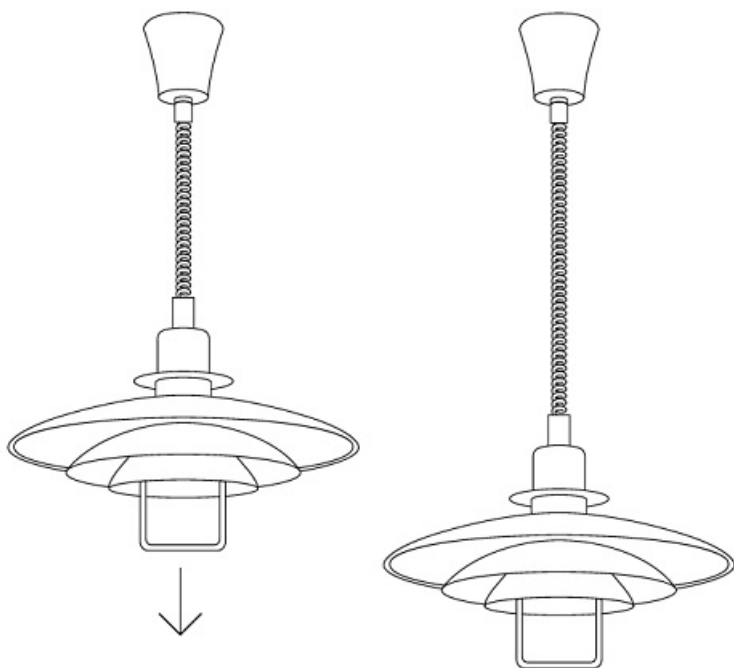

IDEAL LUX PENDUL COPENHAGEN, 1 BEC, DULIE E27, D:430 MM, H:700/1650 MM, ALUMINIU

Corp de iluminat suspendat, cu abajurul cat si cadrul din aluminiu lucios sau mat la exterior si acoperit cu email de culoare alba la interior. Echipat cu un dispozitiv pentru reglarea la inaltimea dorita. Pendulul este dotat cu 1 bec (neinclus), cu soclu de tip E27, dar se poate echipa optional cu becuri tip LED, halogen sau economice. Fiind un accesoriu de design de tip modern aduce un plus de refinament incaperilor indeplinindu-si in acelasi timp si rolul functional.

Specificatii:

Sursa iluminat: max 1x60W E27

Grad de protectie: IP20

Diamentru: \varnothing 430 mm

Lungime cablu: 700/1650 mm

Pret: 812,16 LEI (TVA inclus)

Detalii online: <https://www.materialeelectrice.ro/pendul-copenhagen-1-bec-dulie-e27-d-430-mm-h-700-1650-mm-aluminiu>