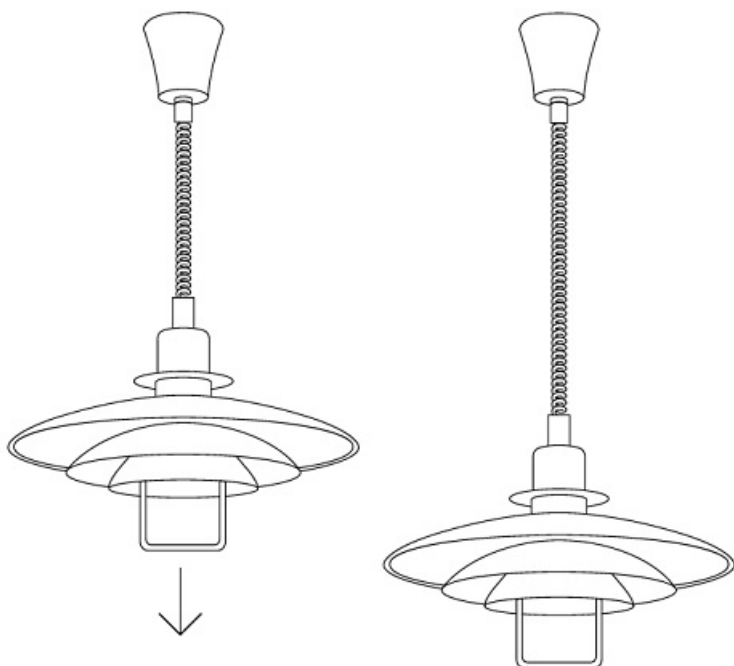

**IDEAL LUX PENDUL COPENHAGEN, 1 BEC, DULIE E27, D:430 MM, H:700/1650 MM, ALB**

Corp de iluminat suspendat, cu abajurul cat si cadrul din aluminiu lucios sau mat la exterior si acoperit cu email de culoare alba la interior. Echipat cu un dispozitiv pentru reglarea la inaltimea dorita. Pendulul este dotat cu 1 bec (neinclus), cu soclu de tip E27, dar se poate echipa optional cu becuri tip LED, halogen sau economice. Fiind un accesoriu de design de tip modern aduce un plus de rafinament incaperilor indeplinindu-si in acelasi timp si rolul functional.

**Specificatii:**

Sursa iluminat: max 1x60W E27

Grad de protectie: IP20

Diamentru:  $\varnothing$  430 mm

Lungime cablu: 700/1650 mm

Pret: 812,16 LEI (TVA inclus)

Detalii online: <https://www.materialeelectrice.ro/pendul-copenhagen-1-bec-dulie-e27-d-430-mm-h-700-1650-mm-alb>