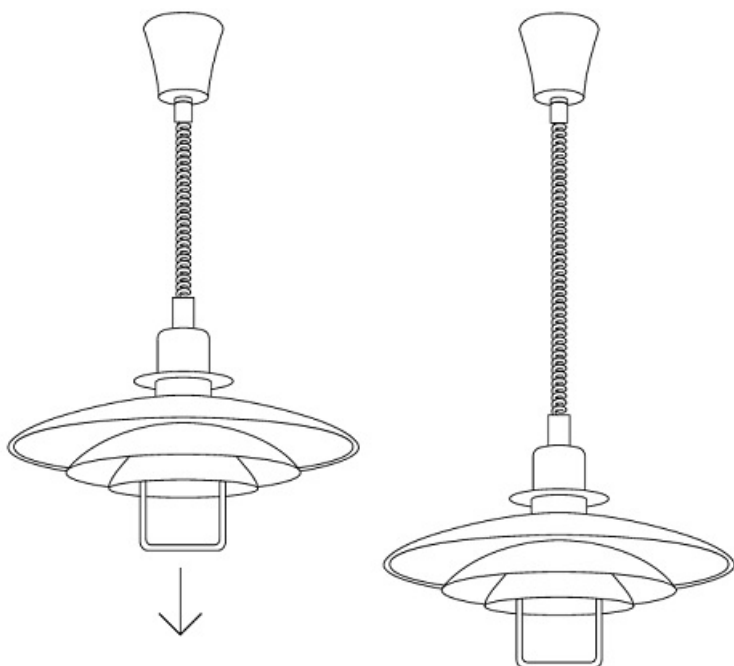

**IDEAL LUX PENDUL COPENHAGEN, 1 BEC, DULIE E27, D:430 MM, H:700/1650 MM, ALB**

Corp de iluminat suspendat, cu abajurul cat si cadrul din aluminiu lucios sau mat la exterior si acoperit cu email de culoare alba la interior. Echipat cu un dispozitiv pentru reglarea la inaltimea dorita. Pendulul este dotat cu 1 bec (neinclus), cu soclu de tip E27, dar se poate echipa optional cu becuri tip LED, halogen sau economice. Fiind un accesoriu de design de tip modern aduce un plus de rafinament incaperilor indeplinindu-si in acelasi timp si rolul functional.

Specificatii:

Sursa iluminat: max 1x60W E27

Grad de protectie: IP20

Diamentru:  $\varnothing$  430 mm

Lungime cablu: 700/1650 mm

Pret: 812,16 LEI (TVA inclus)

Detalii online: <https://www.materialelectrice.ro/pendul-copenhagen-1-bec-dulie-e27-d-430-mm-h-700-1650-mm-alb>