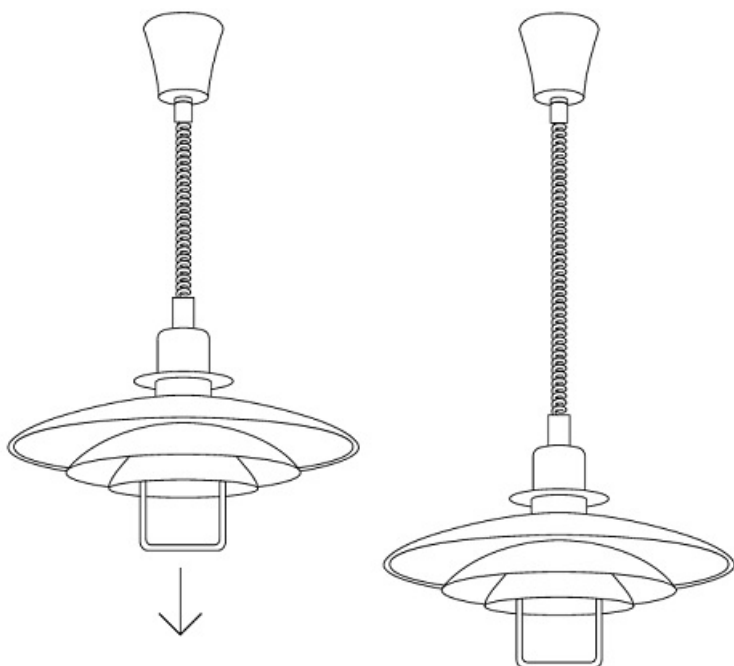

IDEAL LUX PENDUL COPENHAGEN, 1 BEC, DULIE E27, D:430 MM, H:700/1650 MM, ALB

Corp de iluminat suspendat, cu abajurul cat si cadrul din aluminiu lucios sau mat la exterior si acoperit cu email de culoare alba la interior. Echipat cu un dispozitiv pentru reglarea la inaltimea dorita. Pendulul este dotat cu 1 bec (neinclus), cu soclu de tip E27, dar se poate echipa optional cu becuri tip LED, halogen sau economice. Fiind un accesoriu de design de tip modern aduce un plus de rafinament incaperilor indeplinindu-si in acelasi timp si rolul functional.

Specificatii:

Sursa iluminat: max 1x60W E27

Grad de protectie: IP20

Diamentru: \varnothing 430 mm

Lungime cablu: 700/1650 mm

Pret: 812,16 LEI (TVA inclus)

Detalii online: <https://www.materialelectrice.ro/pendul-copenhagen-1-bec-dulie-e27-d-430-mm-h-700-1650-mm-alb>