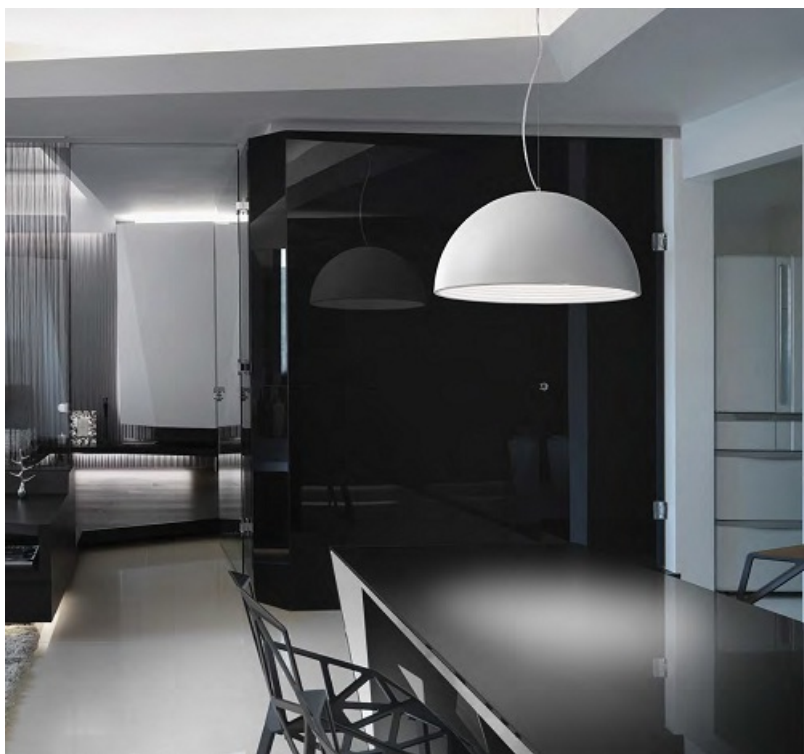

Pret: 827,51 LEI (TVA inclus)

Detalii online: <https://www.materialelectrice.ro/pendul-don-mic-1-bec-dulie-e27-d-400-mm-h-400-1350-mm-alb-27680>