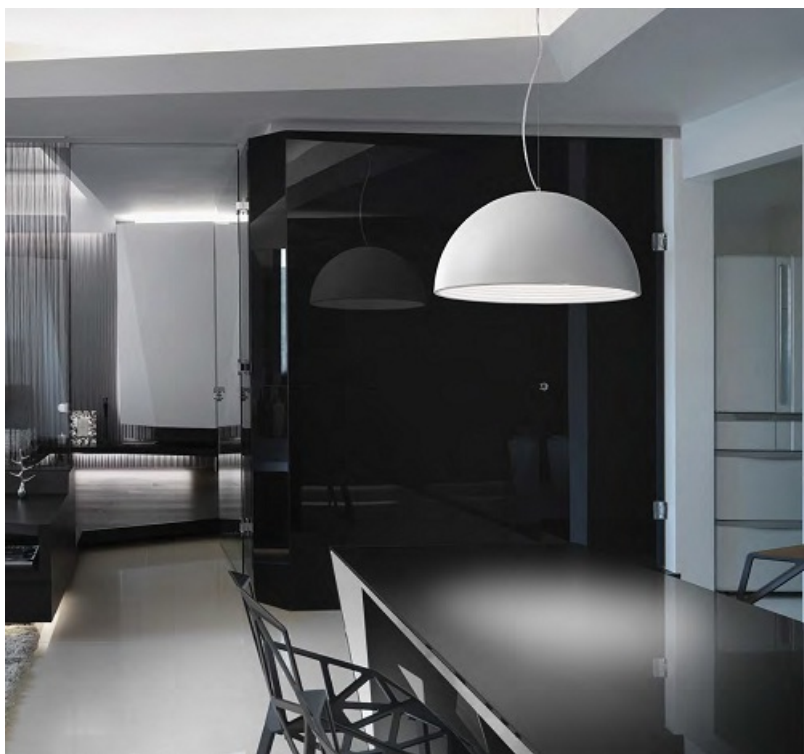

Pret: 1.499,88 LEI (TVA inclus)

Detalii online: <https://www.materialelectrice.ro/pendul-don-mare-1-bec-dulie-e27-d-500-mm-h-500-1400-mm-alb-27679>