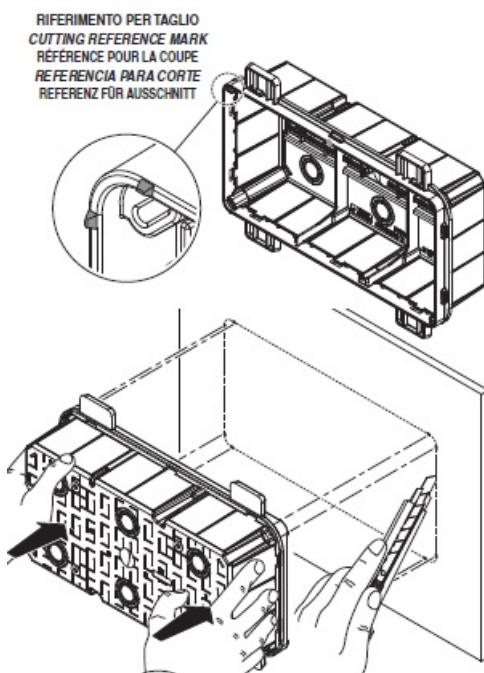

GEWISS DOZA CONEXIUNI ELECTRICE CU FIXARE IN PERETI DE GIPS CARTON 480X160X75

Doza de derivatie cu fixare in pereti de gips carton. Capac calb cu fixare in suruburi.

Foarte usor de montat datorita elementelor de punctare si trasare a decupajului

Doza este prevazuta cu urechi laterale pentru o fixare ferma pe montantii de gips carton

MONTAGGIO SU PROFILO GUIDA LJ
 ASSEMBLY ON GUIDE PROFILE LJ
 MONTAGE SUR PROFIL GUIDAGE LJ
 MONTAJE EN PERFIL GUÍA LJ
 MONTAGE AUF FÜHRUNGSPROFIL LJ

Dimensiunile doze sunt urmatoarele descrise si in schita de mai jos

A-480 B-160 C-75 G-213 H-57 N-1/250 I-70 L-61 I"63 L"53,5 milimetri

Pentru a conecta ușor a tuburilor sau cablurilor electrice, doza este prevăzută cu predecupari laterale sau

Gulerul de fixare al dozei este larg pentru o buna acoperire a zonei de decupare. Insertia in perete se poate face frontal sau posterior. Optional se doza poate echipata cu capac transparent.

La interior doza este prevazuta cu ghidaje pentru sina DIN in cazul in care se doreste montarea pe sina a unor cleme de prindere, relee sau orice aparat cu fixare pe sina DIN.