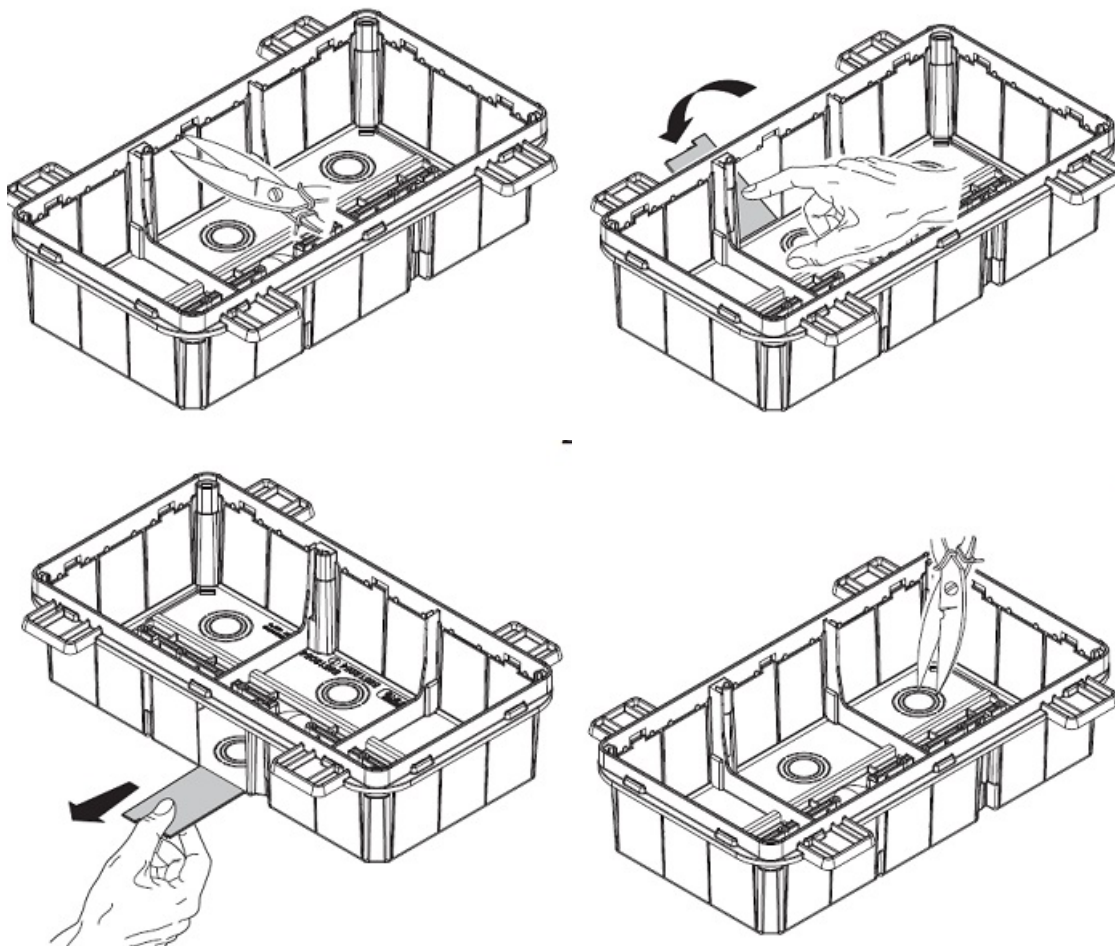

GEWISS DOZA CONEXIUNI ELECTRICE CU FIXARE IN PERETI DE GIPS CARTON 480X160X75

Doza de derivatie cu fixare in pereti de gips carton. Capac calb cu fixare in suruburi.

Foarte usor de montat datorita elementelor de punctare si trasare a decupajului

MONTAGGIO SU CARTONGESSO
 ASSEMBLY ON PLASTERBOARD
 MONTAGE SUR PLÂTRE
 MONTAJE EN CARTÓN-YESO
 MONTAGE AUF GIPSKARTON

MONTAGGIO SU MURO CON TASSELLI
 WALL MOUNTED WITH DOWELS
 MONTAGE MURAL AVEC DES CHEVILLES
 MONTAJE EN PARED CON TACOS
 MONTAGE AUF WAND MIT DÜBELN

Dimensiunile doze sunt urmatoarele descrise si in schita de mai jos

A-480 B-160 C-75 G-213 H-57 N-1/250 I-70 L-61 I"63 L"53,5 milimetri

Pentru a conecta usor a tuburilor sau cablurilor electrice, doza este prevazuta cu predecupari laterale sau

Gulerul de fixare al dozei este larg pentru o buna acoperire a zonei de decupare. Insertia in perete se poate face frontal sau posterior. Optional se doza poate echipata cu capac transparent.

La interior doza este prevazuta cu ghidaje pentru sina DIN in cazul in care se doreste montarea pe sina a unor cleme de prindere, relee sau orice aparat cu fixare pe sina DIN.