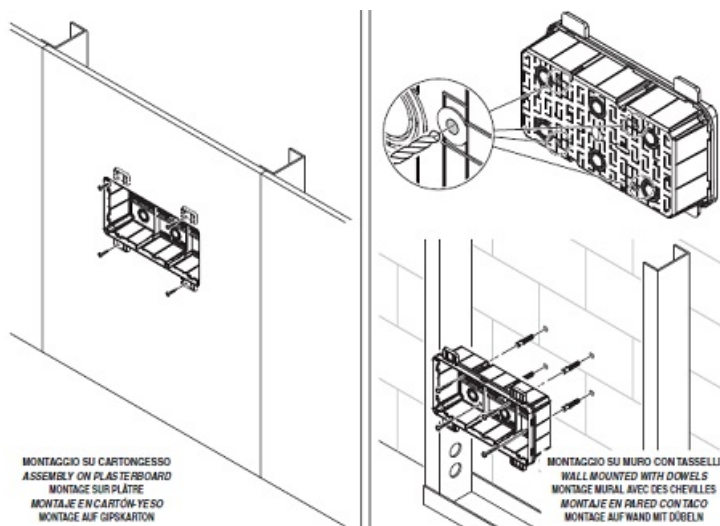

Dimensiunile doze sunt urmatoarele descrise si in schita de mai jos

A-480 B-160 C-75 G-213 H-57 N-1/250 I-70 L-61 I"63 L"53,5 milimetri