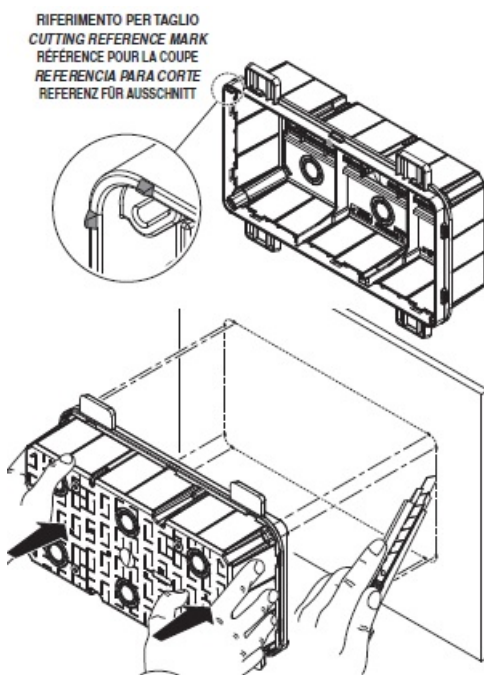

GEWISS DOZA CONEXIUNI ELECTRICE CU FIXARE IN PERETI DE GIPS CARTON 480X160X75

Doza de derivatie cu fixare in pereti de gips carton. Capac calb cu fixare in suruburi.

Foarte usor de montat datorita elementelor de punctare si trasare a decupajului

Doza este prevazuta cu urechi laterale pentru o fixare ferma pe montantii de gips carton

MONTAGGIO SU PROFILO GUIDA LJ
 ASSEMBLY ON GUIDE PROFILE LJ
 MONTAGE SUR PROFIL GUIDAGE LJ
 MONTAJE EN PERFIL GUÍA LJ
 MONTAGE AUF FÜHRUNGSPROFIL LJ

Dimensiunile doze sunt urmatoarele descrise si in schita de mai jos

A-480 B-160 C-75 G-213 H-57 N-1/250 I-70 L-61 I"63 L"53,5 milimetri

Pentru a conecta usor a tuburilor sau cablurilor electrice, doza este prevazuta cu predecupari laterale sau

Gulerul de fixare al dozei este larg pentru o buna acoperire a zonei de decupare. Insertia in perete se poate face frontal sau posterior. Optional se doza poate echipata cu capac transparent.

La interior doza este prevazuta cu ghidaje pentru sina DIN in cazul in care se doreste montarea pe sina a unor cleme de prindere, relee sau orice aparat cu fixare pe sina DIN.