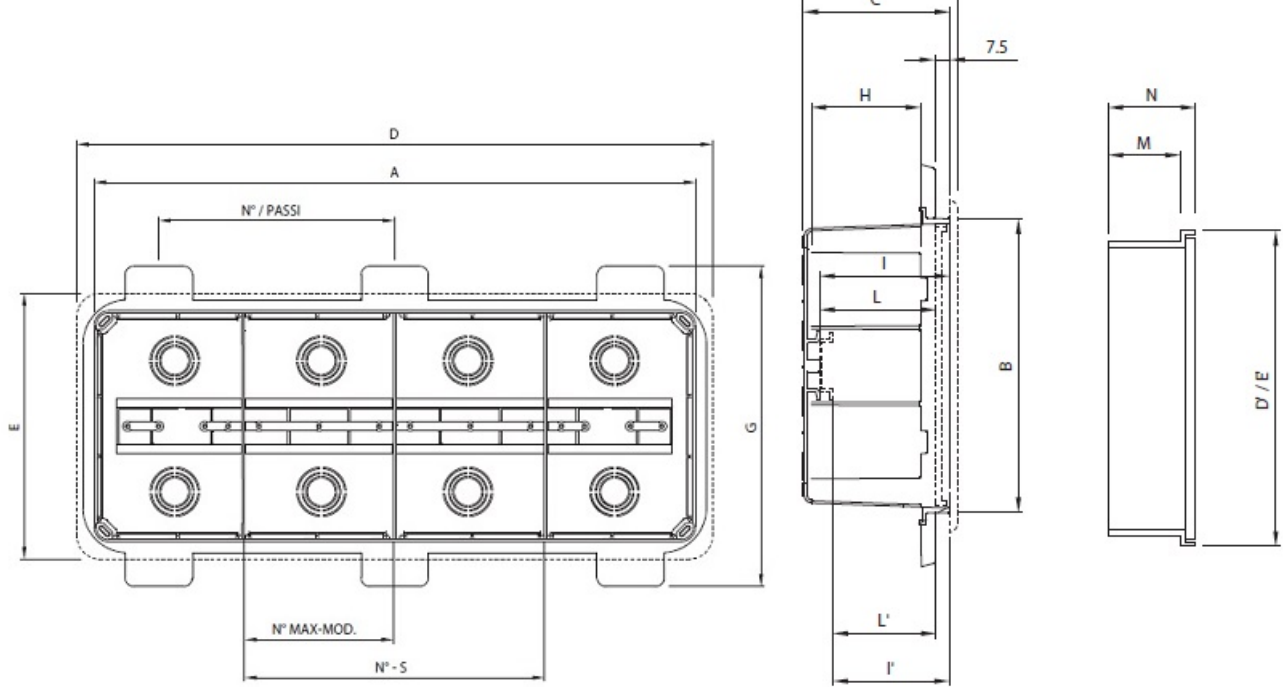

GEWISS DOZA CONEXIUNI ELECTRICE CU FIXARE IN PERETI DE GIPS CARTON 480X160X75

Doza de derivatie cu fixare in pereti de gips carton. Capac calb cu fixare in suruburi.

Foarte usor de montat datorita elementelor de punctare si trasare a decupajului

Doza este prevazuta cu urechi laterale pentru o fixare ferma pe montantii de gips carton

MONTAGGIO SU PROFILO GUIDA LJ
 ASSEMBLY ON GUIDE PROFILE LJ
 MONTAGE SUR PROFIL GUIDAGE LJ
 MONTAJE EN PERFIL GUÍA LJ
 MONTAGE AUF FÜHRUNGSPROFIL LJ

Dimensiunile doze sunt urmatoarele descrise si in schita de mai jos

A-480 B-160 C-75 G-213 H-57 N-1/250 I-70 L-61 I"63 L"53,5 milimetri

Pentru a conecta usor a tuburilor sau cablurilor electrice, doza este prevazuta cu predecupari laterale sau

Gulerul de fixare al dozei este larg pentru o buna acoperire a zonei de decupare. Insertia in perete se poate face frontal sau posterior. Optional se doza poate echipata cu capac transparent.

La interior doza este prevazuta cu ghidaje pentru sina DIN in cazul in care se doreste montarea pe sina a unor cleme de prindere, relee sau orice aparat cu fixare pe sina DIN.