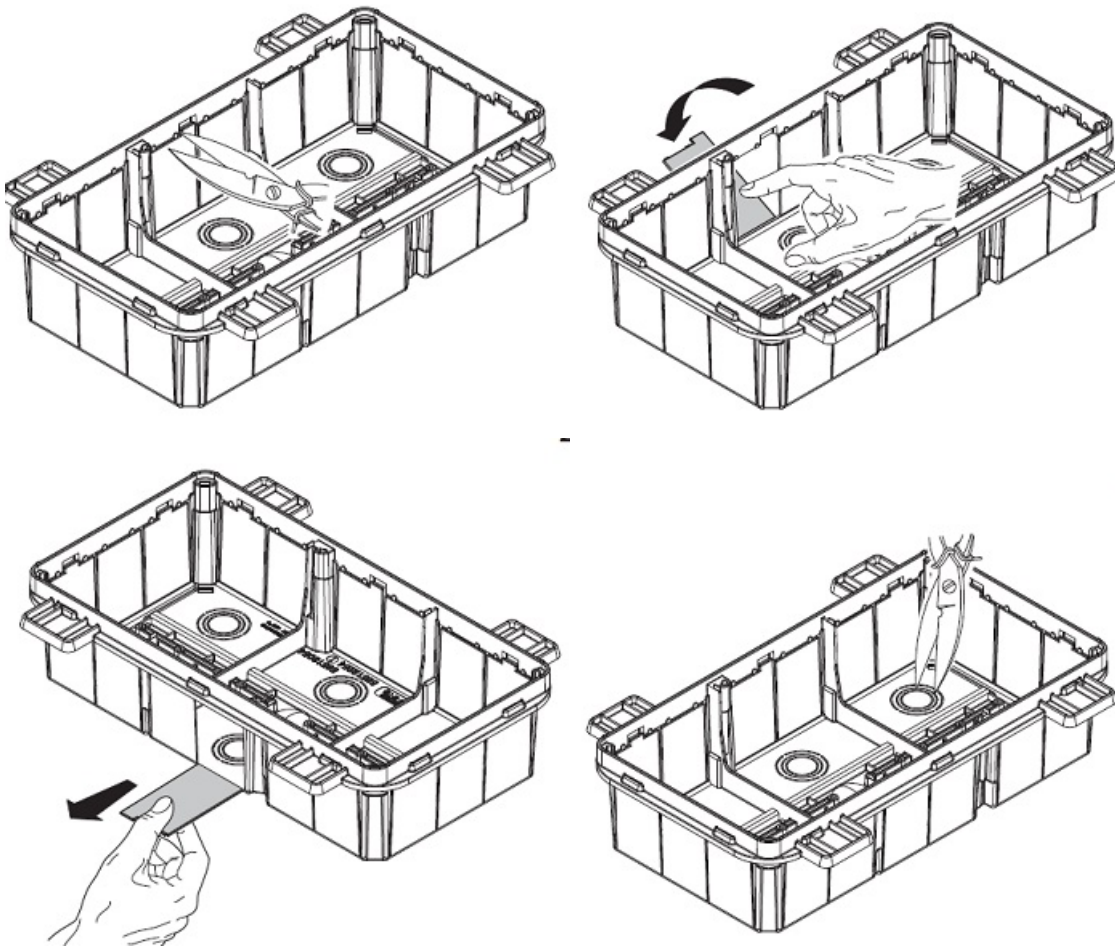

GEWISS DOZA CONEXIUNI ELECTRICE CU FIXARE IN PERETI DE GIPS CARTON 480X160X75

Doza de derivatie cu fixare in pereti de gips carton. Capac calb cu fixare in suruburi.

Foarte usor de montat datorita elementelor de punctare si trasare a decupajului

MONTAGGIO SU CARTONGESSO
 ASSEMBLY ON PLASTERBOARD
 MONTAGE SUR PLÂTRE
 MONTAJE EN CARTÓN-YESO
 MONTAGE AUF GIPSKARTON

MONTAGGIO SU MURO CON TASSELLI
 WALL MOUNTED WITH DOWELS
 MONTAGE MURAL AVEC DES CHEVILLES
 MONTAJE EN PARED CON TACOS
 MONTAGE AUF WAND MIT DÜBELN

Dimensiunile doze sunt urmatoarele descrise si in schita de mai jos

A-480 B-160 C-75 G-213 H-57 N-1/250 I-70 L-61 I"63 L"53,5 milimetri

Pentru a conecta ușor a tuburilor sau cablurilor electrice, doza este prevăzută cu predecupari laterale sau

Gulerul de fixare al dozei este larg pentru o buna acoperire a zonei de decupare. Insertia in perete se poate face frontal sau posterior. Optional se doza poate echipata cu capac transparent.

La interior doza este prevazuta cu ghidaje pentru sina DIN in cazul in care se doreste montarea pe sina a unor cleme de prindere, relee sau orice aparat cu fixare pe sina DIN.