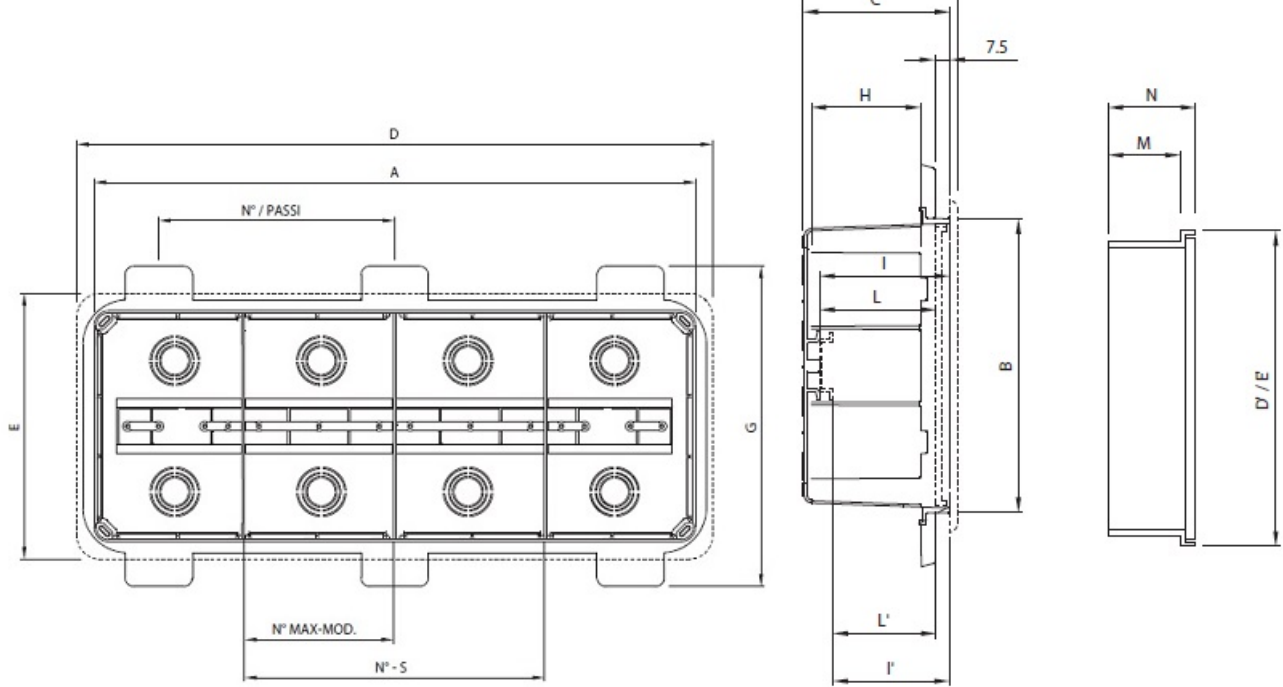

GEWISS DOZA CONEXIUNI ELECTRICE CU FIXARE IN PERETI DE GIPS CARTON 480X160X75

Doza de derivatie cu fixare in pereti de gips carton. Capac calb cu fixare in suruburi.

Foarte usor de montat datorita elementelor de punctare si trasare a decupajului

Doza este prevazuta cu urechi laterale pentru o fixare ferma pe montantii de gips carton

MONTAGGIO SU PROFILO GUIDA LJ
 ASSEMBLY ON GUIDE PROFILE LJ
 MONTAGE SUR PROFIL GUIDAGE LJ
 MONTAJE EN PERFIL GUÍA LJ
 MONTAGE AUF FÜHRUNGSPROFIL LJ

Dimensiunile doze sunt urmatoarele descrise si in schita de mai jos

A-480 B-160 C-75 G-213 H-57 N-1/250 I-70 L-61 I"63 L"53,5 milimetri

Pentru a conecta ușor a tuburilor sau cablurilor electrice, doza este prevăzută cu predecupari laterale sau

Gulerul de fixare al dozei este larg pentru o buna acoperire a zonei de decupare. Insertia in perete se poate face frontal sau posterior. Optional se doza poate echipata cu capac transparent.

La interior doza este prevazuta cu ghidaje pentru sina DIN in cazul in care se doreste montarea pe sina a unor cleme de prindere, relee sau orice aparat cu fixare pe sina DIN.