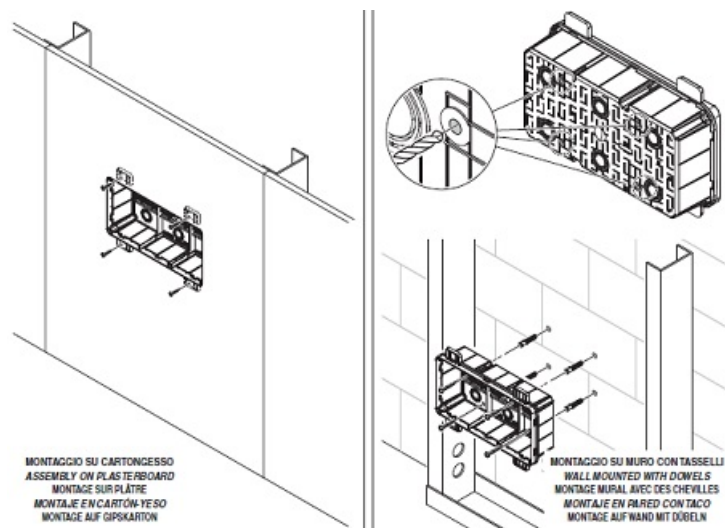

GEWISS DOZA CONEXIUNI ELECTRICE CU FIXARE IN PERETI DE GIPS CARTON 392X152X75

Doza de derivatie cu fixare in pereti de gips carton. Capac calb cu fixare in suruburi.

Foarte usor de montat datorita elementelor de punctare si trasare a decupajului

Doza este prevazuta cu urechi laterale pentru o fixare ferma pe montantii de gips carton

Tot pentru o fixare cat mai variata mai exista doua variante de prindere a dozei, cu prindere a urechilor direct pe peretele de gips carton sau cu prindere in dibluri de prete utilizand predecupajele din spate pentru diblu si holtzsurub.

Dimensiunile doze sunt urmatoarele descrise si in schita de mai jos

A-392 B-152 C-75 G-207 H-57 N-2/153 I-70 L-63 I"63 L"53,5 milimetri

Pentru a conecta ușor a tuburilor sau cablurilor electrice, doza este prevăzută cu predecupari laterale sau

Gulerul de fixare al dozei este larg pentru o buna acoperire a zonei de decupare. Insertia in perete se poate face frontal sau posterior. Optional se doza poate echipata cu capac transparent.

La interior doza este prevazuta cu ghidaje pentru sina DIN in cazul in care se doreste montarea pe sina a unor cleme de prindere, relee sau orice aparat cu fixare pe sina DIN.