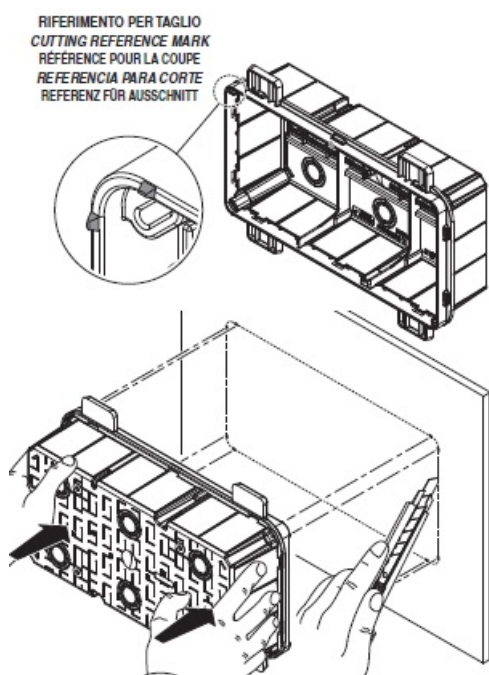

GEWISS DOZA CONEXIUNI ELECTRICE CU FIXARE IN PERETI DE GIPS CARTON 392X152X75

Doza de derivatie cu fixare in pereti de gips carton. Capac calb cu fixare in suruburi.

Foarte usor de montat datorita elementelor de punctare si trasare a decupajului

Doza este prevazuta cu urechi laterale pentru o fixare ferma pe montantii de gips carton

Tot pentru o fixare cat mai variata mai exista doua variante de prindere a dozei, cu prindere a urechilor direct pe peretele de gips carton sau cu prindere in dibluri de prete utilizand predecupajele din spate pentru diblu si holtzsurub.

Dimensiunile doze sunt urmatoarele descrise si in schita de mai jos

A-392 B-152 C-75 G-207 H-57 N-2/153 I-70 L-63 I"63 L"53,5 milimetri

Pentru a conecta ușor a tuburilor sau cablurilor electrice, doza este prevăzută cu predecupari laterale sau

Gulerul de fixare al dozei este larg pentru o buna acoperire a zonei de decupare. Insertia in perete se poate face frontal sau posterior. Optional se doza poate echipata cu capac transparent.

La interior doza este prevazuta cu ghidaje pentru sina DIN in cazul in care se doreste montarea pe sina a unor cleme de prindere, relee sau orice aparat cu fixare pe sina DIN.