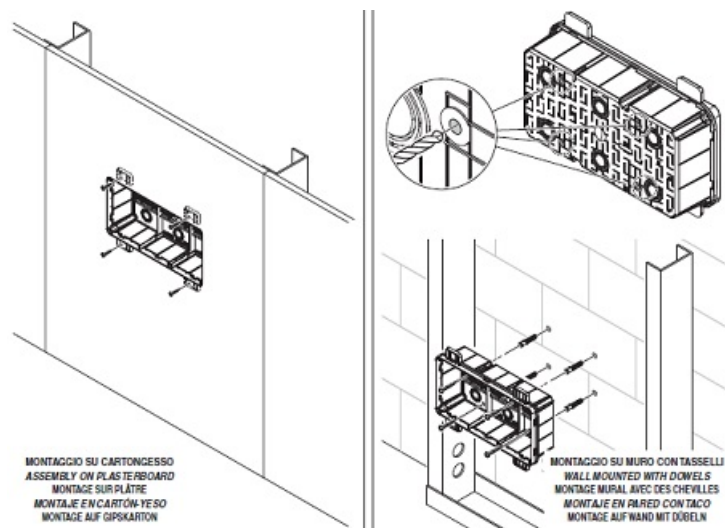

## GEWISS DOZA CONEXIUNI ELECTRICE CU FIXARE IN PERETI DE GIPS CARTON 392X152X75

Doza de derivatie cu fixare in pereti de gips carton. Capac calb cu fixare in suruburi.

Foarte usor de montat datorita elementelor de punctare si trasare a decupajului

Doza este prevazuta cu urechi laterale pentru o fixare ferma pe montantii de gips carton

Tot pentru o fixare cat mai variata mai exista doua variante de prindere a dozei, cu prindere a urechilor direct pe peretele de gips carton sau cu prindere in dibluri de prete utilizand predecupajele din spate pentru diblu si holtzsurub.

Dimensiunile doze sunt urmatoarele descrise si in schita de mai jos

A-392 B-152 C-75 G-207 H-57 N-2/153 I-70 L-63 I"63 L"53,5 milimetri

Pentru a conecta usor a tuburilor sau cablurilor electrice, doza este prevazuta cu predecupari laterale sau

Gulerul de fixare al dozei este larg pentru o buna acoperire a zonei de decupare. Insertia in perete se poate face frontal sau posterior. Optional se doza poate echipata cu capac transparent.

La interior doza este prevazuta cu ghidaje pentru sina DIN in cazul in care se doreste montarea pe sina a unor cleme de prindere, relee sau orice aparat cu fixare pe sina DIN.