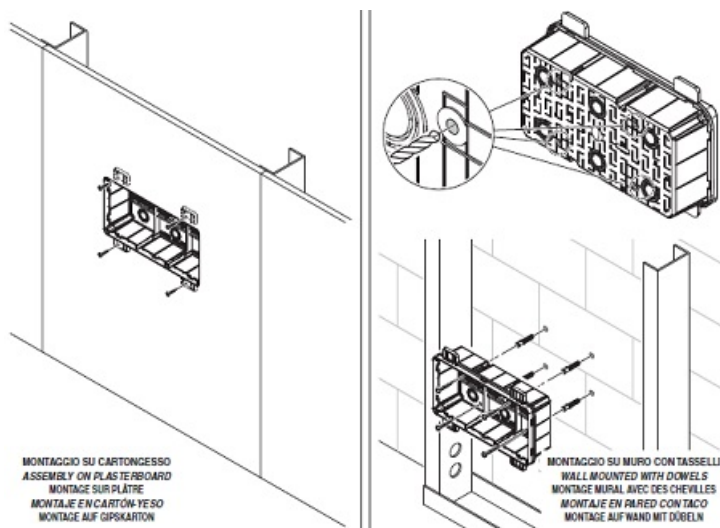

Dimensiunile doze sunt urmatoarele descrise si in schita de mai jos

A-392 B-152 C-75 G-207 H-57 N-2/153 I-70 L-63 I"63 L"53,5 milimetri