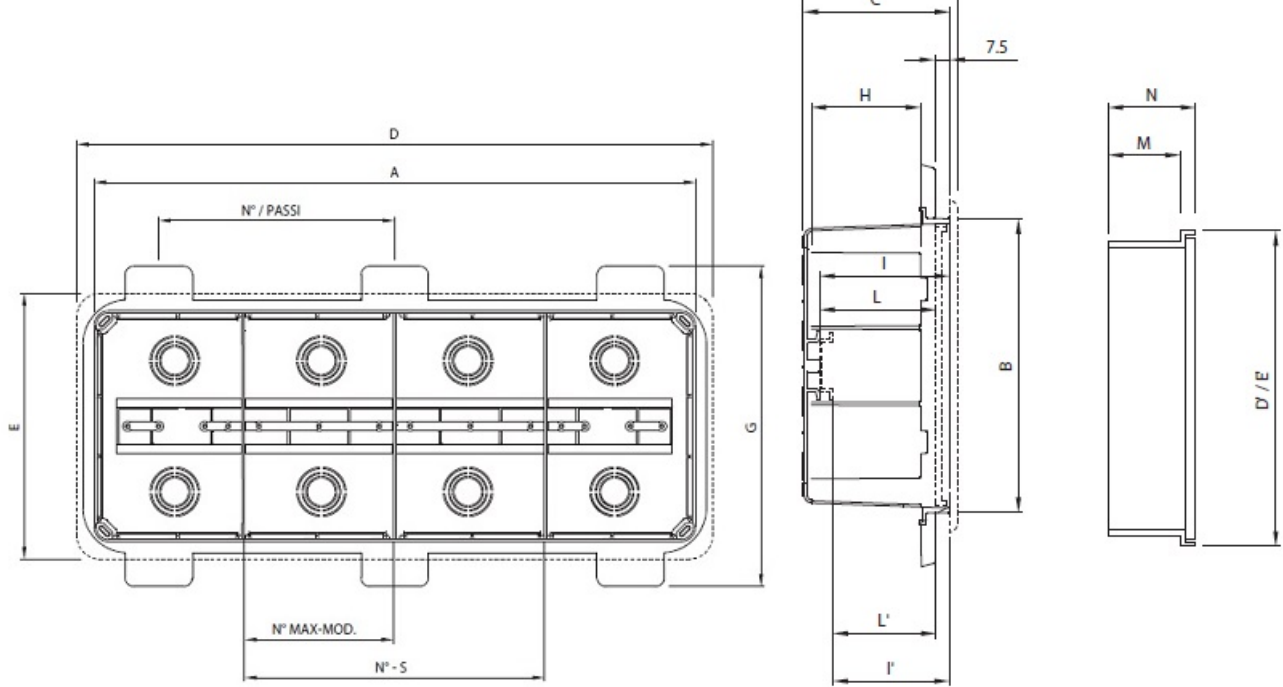

GEWISS DOZA CONEXIUNI ELECTRICE CU FIXARE IN PERETI DE GIPS CARTON 392X152X75

Doza de derivatie cu fixare in pereti de gips carton. Capac calb cu fixare in suruburi.

Foarte usor de montat datorita elementelor de punctare si trasare a decupajului

Doza este prevazuta cu urechi laterale pentru o fixare ferma pe montantii de gips carton

MONTAGGIO SU PROFILO GUIDA LJ
 ASSEMBLY ON GUIDE PROFILE LJ
 MONTAGE SUR PROFIL GUIDAGE LJ
 MONTAJE EN PERFIL GUÍA LJ
 MONTAGE AUF FÜHRUNGSPROFIL LJ

Dimensiunile doze sunt urmatoarele descrise si in schita de mai jos

A-392 B-152 C-75 G-207 H-57 N-2/153 I-70 L-63 I"63 L"53,5 milimetri

Pentru a conecta usor a tuburilor sau cablurilor electrice, doza este prevazuta cu predecupari laterale sau

Gulerul de fixare al dozei este larg pentru o buna acoperire a zonei de decupare. Insertia in perete se poate face frontal sau posterior. Optional se doza poate echipata cu capac transparent.

La interior doza este prevazuta cu ghidaje pentru sina DIN in cazul in care se doreste montarea pe sina a unor cleme de prindere, relee sau orice aparat cu fixare pe sina DIN.