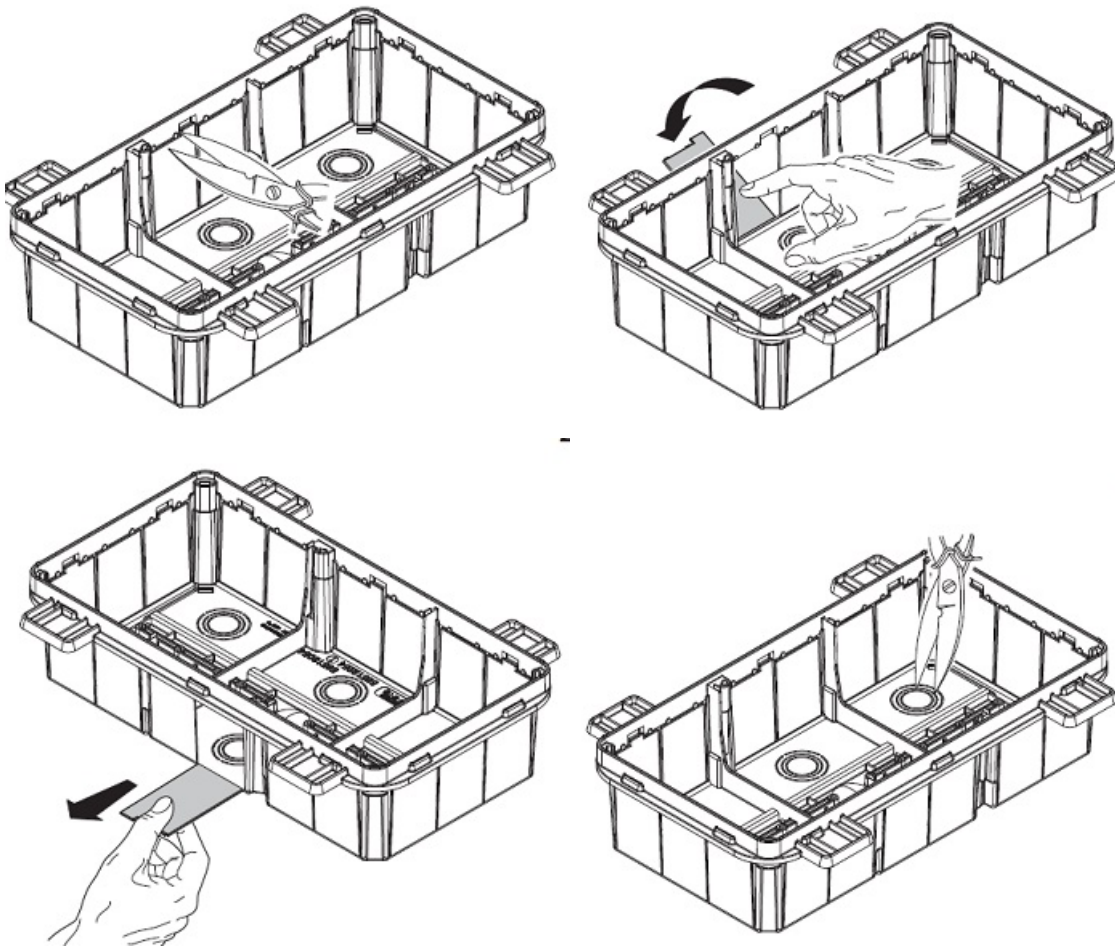

GEWISS DOZA CONEXIUNI ELECTRICE CU FIXARE IN PERETI DE GIPS CARTON 392X152X75

Doza de derivatie cu fixare in pereti de gips carton. Capac calb cu fixare in suruburi.

Foarte usor de montat datorita elementelor de punctare si trasare a decupajului

MONTAGGIO SU CARTONGESSO
 ASSEMBLY ON PLASTERBOARD
 MONTAGE SUR PLÂTRE
 MONTAJE EN CARTÓN-YESO
 MONTAGE AUF GIPSKARTON

MONTAGGIO SU MURO CON TASSELLI
 WALL MOUNTED WITH DOWELS
 MONTAGE MURAL AVEC DES CHEVILLES
 MONTAJE EN PARED CON TACOS
 MONTAGE AUF WAND MIT DÜBELN

Dimensiunile doze sunt urmatoarele descrise si in schita de mai jos

A-392 B-152 C-75 G-207 H-57 N-2/153 I-70 L-63 I"63 L"53,5 milimetri

Pentru a conecta usor a tuburilor sau cablurilor electrice, doza este prevazuta cu predecupari laterale sau

Gulerul de fixare al dozei este larg pentru o buna acoperire a zonei de decupare. Insertia in perete se poate face frontal sau posterior. Optional se doza poate echipata cu capac transparent.

La interior doza este prevazuta cu ghidaje pentru sina DIN in cazul in care se doreste montarea pe sina a unor cleme de prindere, relee sau orice aparat cu fixare pe sina DIN.