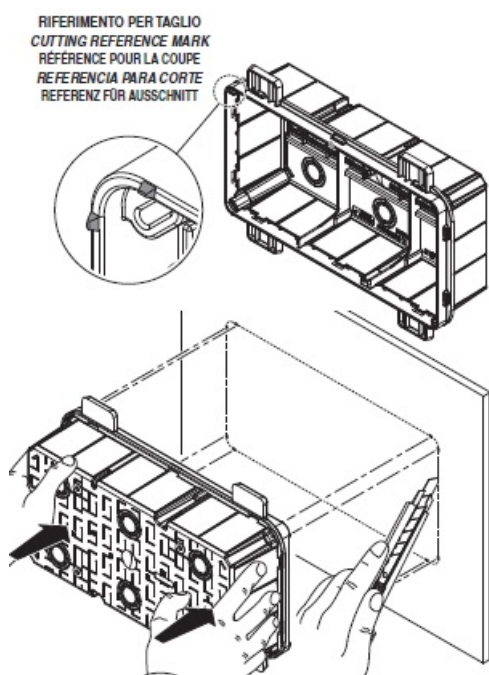

GEWISS DOZA CONEXIUNI ELECTRICE CU FIXARE IN PERETI DE GIPS CARTON 392X152X75

Doza de derivatie cu fixare in pereti de gips carton. Capac calb cu fixare in suruburi.

Foarte usor de montat datorita elementelor de punctare si trasare a decupajului

Doza este prevazuta cu urechi laterale pentru o fixare ferma pe montantii de gips carton

MONTAGGIO SU PROFILO GUIDA LJ
 ASSEMBLY ON GUIDE PROFILE LJ
 MONTAGE SUR PROFIL GUIDAGE LJ
 MONTAJE EN PERFIL GUÍA LJ
 MONTAGE AUF FÜHRUNGSPROFIL LJ

Dimensiunile doze sunt urmatoarele descrise si in schita de mai jos

A-392 B-152 C-75 G-207 H-57 N-2/153 I-70 L-63 I"63 L"53,5 milimetri

Pentru a conecta usor a tuburilor sau cablurilor electrice, doza este prevazuta cu predecupari laterale sau

Gulerul de fixare al dozei este larg pentru o buna acoperire a zonei de decupare. Insertia in perete se poate face frontal sau posterior. Optional se doza poate echipata cu capac transparent.

La interior doza este prevazuta cu ghidaje pentru sina DIN in cazul in care se doreste montarea pe sina a unor cleme de prindere, relee sau orice aparat cu fixare pe sina DIN.