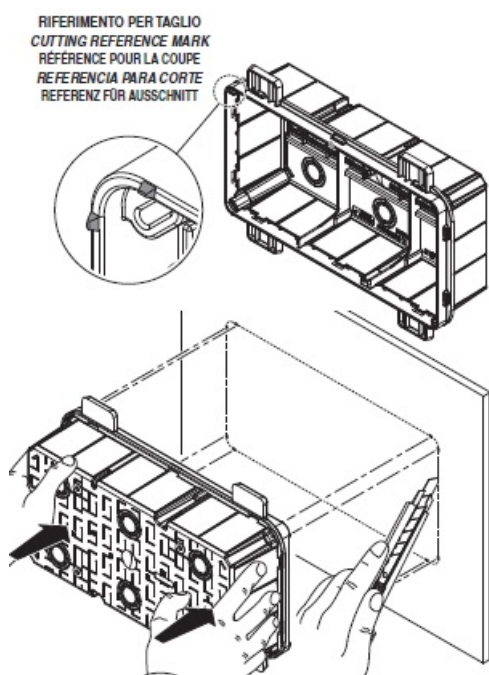

## GEWISS DOZA CONEXIUNI ELECTRICE CU FIXARE IN PERETI DE GIPS CARTON 392X152X75

Doza de derivatie cu fixare in pereti de gips carton. Capac calb cu fixare in suruburi.

Foarte usor de montat datorita elementelor de punctare si trasare a decupajului

Doza este prevazuta cu urechi laterale pentru o fixare ferma pe montantii de gips carton

Tot pentru o fixare cat mai variata mai exista doua variante de prindere a dozei, cu prindere a urechilor direct pe peretele de gips carton sau cu prindere in dibluri de prete utilizand predecupajele din spate pentru diblu si holtzsurub.

Dimensiunile doze sunt urmatoarele descrise si in schita de mai jos

A-392 B-152 C-75 G-207 H-57 N-2/153 I-70 L-63 I"63 L"53,5 milimetri

Pentru a conecta usor a tuburilor sau cablurilor electrice, doza este prevazuta cu predecupari laterale sau

Gulerul de fixare al dozei este larg pentru o buna acoperire a zonei de decupare. Insertia in perete se poate face frontal sau posterior. Optional se doza poate echipata cu capac transparent.

La interior doza este prevazuta cu ghidaje pentru sina DIN in cazul in care se doreste montarea pe sina a unor cleme de prindere, relee sau orice aparat cu fixare pe sina DIN.