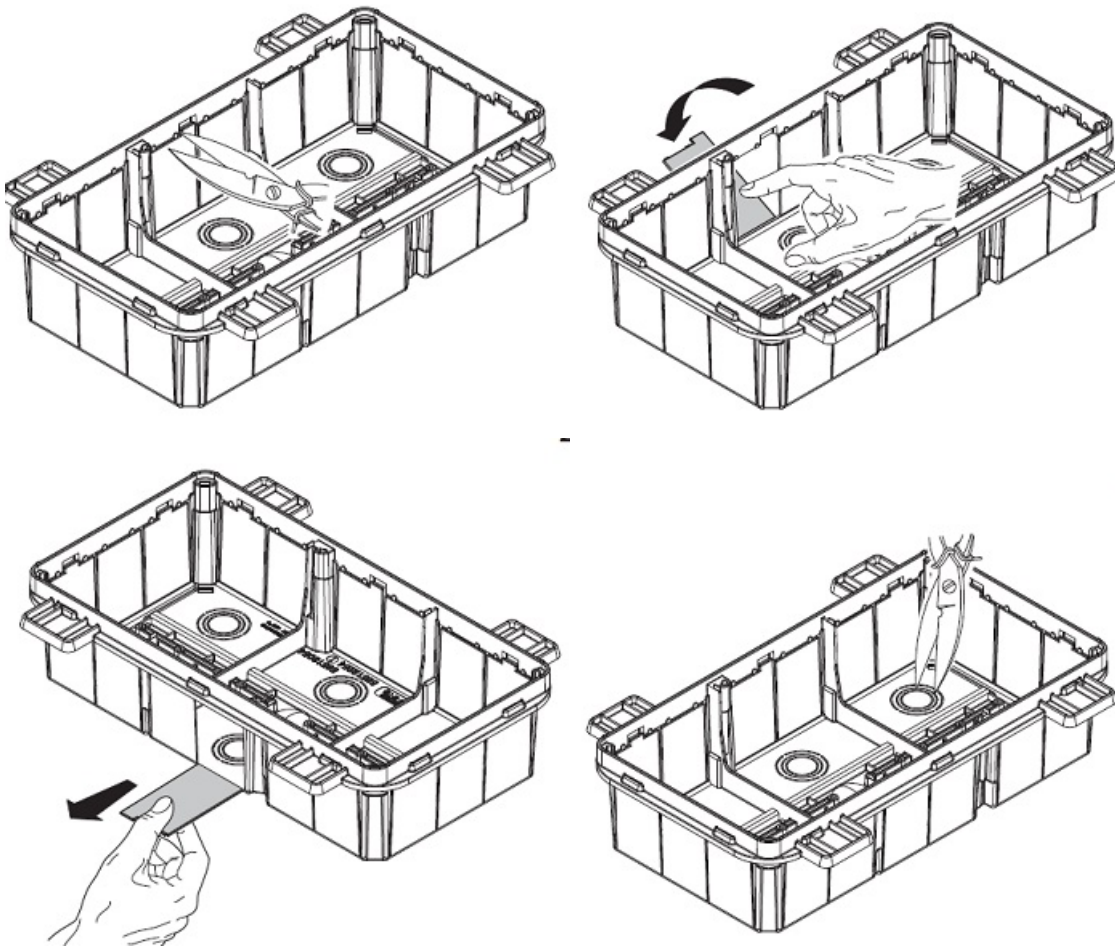

Pentru a conecta usor a tuburilor sau cablurilor electrice, doza este prevazuta cu predecupari laterale sau