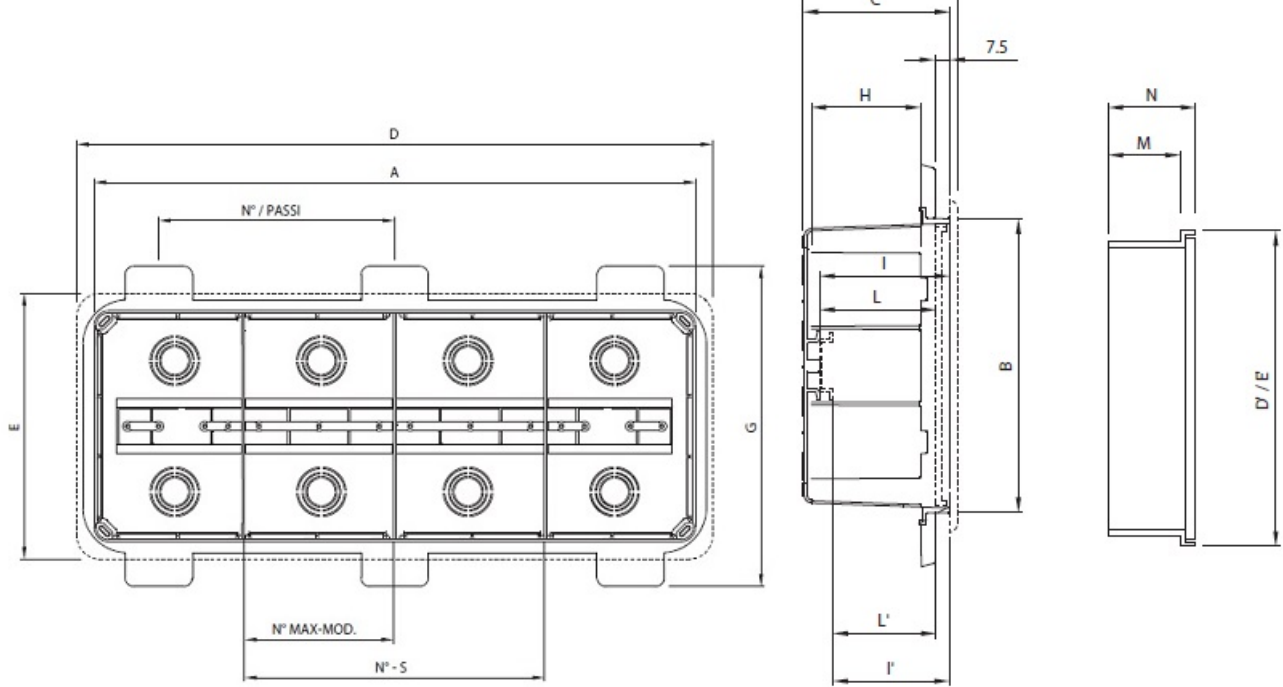

Pentru a conecta usor a tuburilor sau cablurilor electrice, doza este prevazuta cu predecupari laterale sau

Gulerul de fixare al dozei este larg pentru o buna acoperire a zonei de decupare. Insertia in perete se poate face frontal sau posterior. Optional se doza poate echipata cu capac transparent.