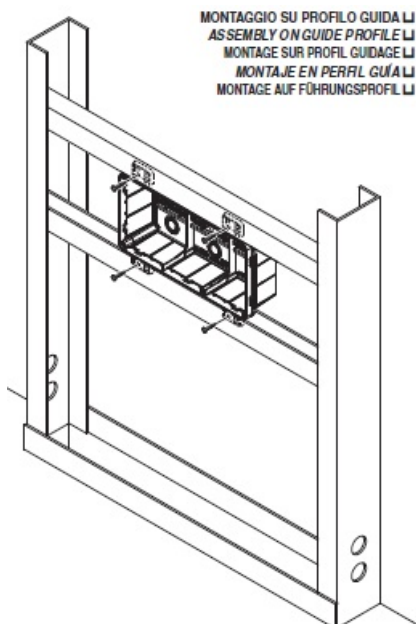

GEWISS DOZA CONEXIUNI ELECTRICE CU FIXARE IN PERETI DE GIPS CARTON 294X152X75

Doza de derivatie cu fixare in pereti de gips carton. Capac calb cu fixare in suruburi.

Foarte usor de montat datorita elementelor de punctare si trasare a decupajului

Doza este prevazuta cu urechi laterale pentru o fixare ferma pe montantii de gips carton

Tot pentru o fixare cat mai variata mai exista doua variante de prindere a dozei, cu prindere a urechilor direct pe peretele de gips carton sau cu prindere in dibluri de prete utilizand predecupajele din spate pentru diblu si holtzsurub.

Dimensiunile doze sunt urmatoarele descrise si in schita de mai jos

A-294 B-152 C-75 G-207 H-57 N-1/208 I-69 L-61 I"62 L"53,5 milimetri

Pentru a conecta ușor a tuburilor sau cablurilor electrice, doza este prevăzută cu predecupari laterale sau

Gulerul de fixare al dozei este larg pentru o buna acoperire a zonei de decupare. Insertia in perete se poate face frontal sau posterior. Optional se doza poate echipata cu capac transparent.

La interior doza este prevazuta cu ghidaje pentru sina DIN in cazul in care se doreste montarea pe sina a unor cleme de prindere, relee sau orice aparat cu fixare pe sina DIN.