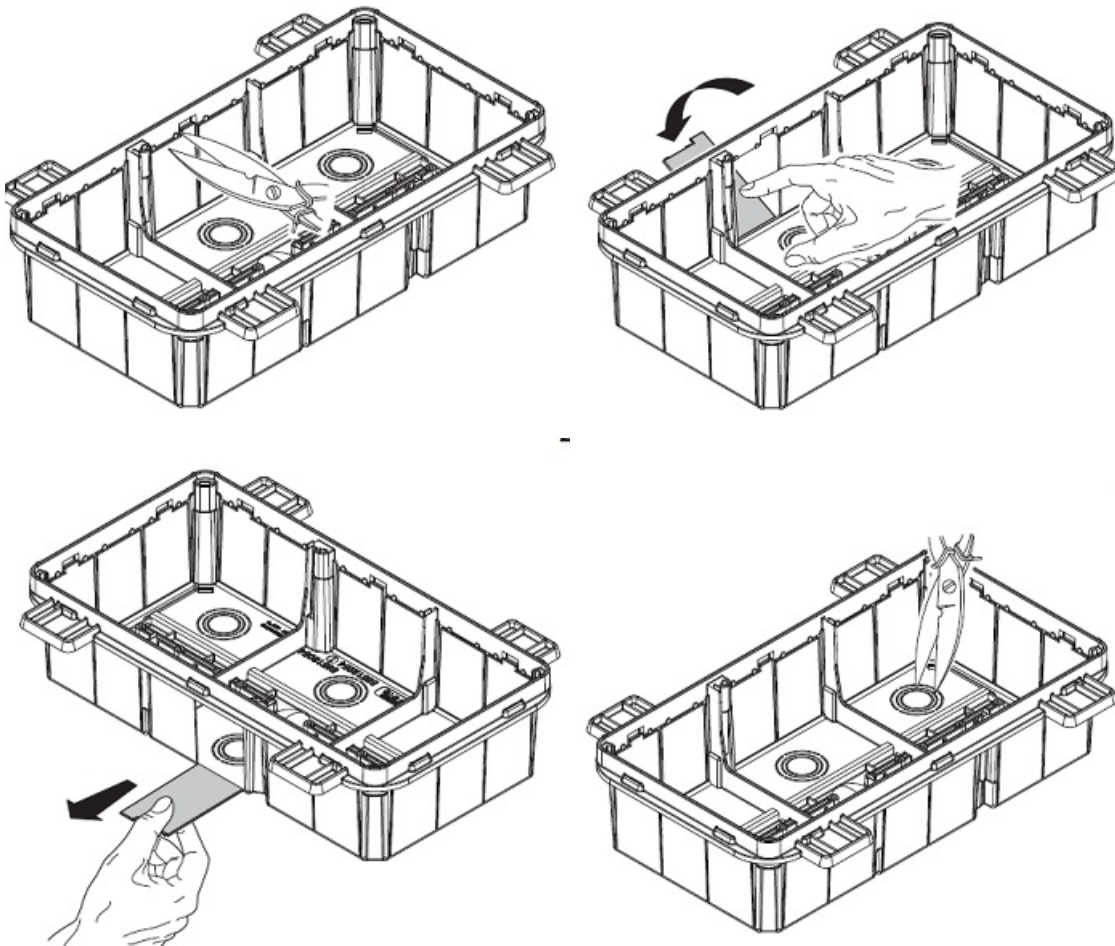

GEWISS DOZA CONEXIUNI ELECTRICE CU FIXARE IN PERETI DE GIPS CARTON 294X152X75

Doza de derivatie cu fixare in pereti de gips carton. Capac calb cu fixare in suruburi.

Foarte usor de montat datorita elementelor de punctare si trasare a decupajului

MONTAGGIO SU CARTONGESSO
 ASSEMBLY ON PLASTERBOARD
 MONTAGE SUR PLÂTRE
 MONTAJE EN CARTÓN-YESO
 MONTAGE AUF GIPSKARTON

MONTAGGIO SU MURO CON TASSELLI
 WALL MOUNTED WITH DOWELS
 MONTAGE MURAL AVEC DES CHEVILLES
 MONTAJE EN PARED CON TACOS
 MONTAGE AUF WAND MIT DÜBELN

Dimensiunile doze sunt urmatoarele descrise si in schita de mai jos

A-294 B-152 C-75 G-207 H-57 N-1/208 I-69 L-61 I"62 L"53,5 milimetri

Pentru a conecta ușor a tuburilor sau cablurilor electrice, doza este prevăzută cu predecupari laterale sau

Gulerul de fixare al dozei este larg pentru o buna acoperire a zonei de decupare. Insertia in perete se poate face frontal sau posterior. Optional se doza poate echipata cu capac transparent.

La interior doza este prevazuta cu ghidaje pentru sina DIN in cazul in care se doreste montarea pe sina a unor cleme de prindere, relee sau orice aparat cu fixare pe sina DIN.