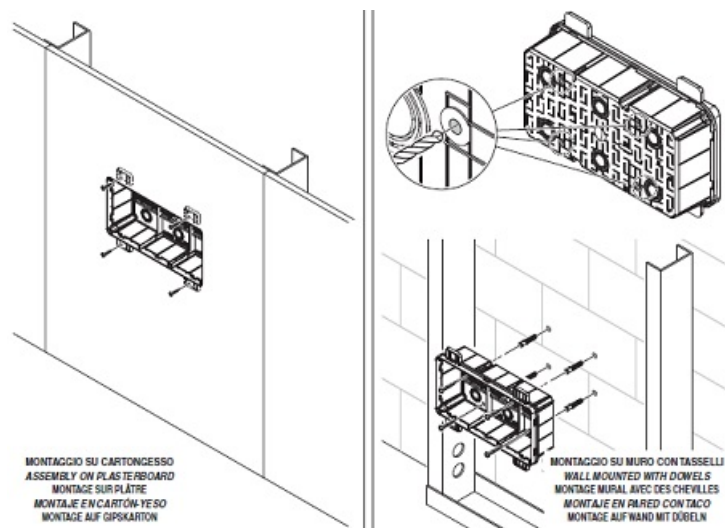

GEWISS DOZA CONEXIUNI ELECTRICE CU FIXARE IN PERETI DE GIPS CARTON 294X152X75

Doza de derivatie cu fixare in pereti de gips carton. Capac calb cu fixare in suruburi.

Foarte usor de montat datorita elementelor de punctare si trasare a decupajului

Doza este prevazuta cu urechi laterale pentru o fixare ferma pe montantii de gips carton

Tot pentru o fixare cat mai variata mai exista doua variante de prindere a dozei, cu prindere a urechilor direct pe peretele de gips carton sau cu prindere in dibluri de prete utilizand predecupajele din spate pentru diblu si holtzsurub.

Dimensiunile doze sunt urmatoarele descrise si in schita de mai jos

A-294 B-152 C-75 G-207 H-57 N-1/208 I-69 L-61 I"62 L"53,5 milimetri

Pentru a conecta ușor a tuburilor sau cablurilor electrice, doza este prevăzută cu predecupari laterale sau

Gulerul de fixare al dozei este larg pentru o buna acoperire a zonei de decupare. Insertia in perete se poate face frontal sau posterior. Optional se doza poate echipata cu capac transparent.

La interior doza este prevazuta cu ghidaje pentru sina DIN in cazul in care se doreste montarea pe sina a unor cleme de prindere, relee sau orice aparat cu fixare pe sina DIN.