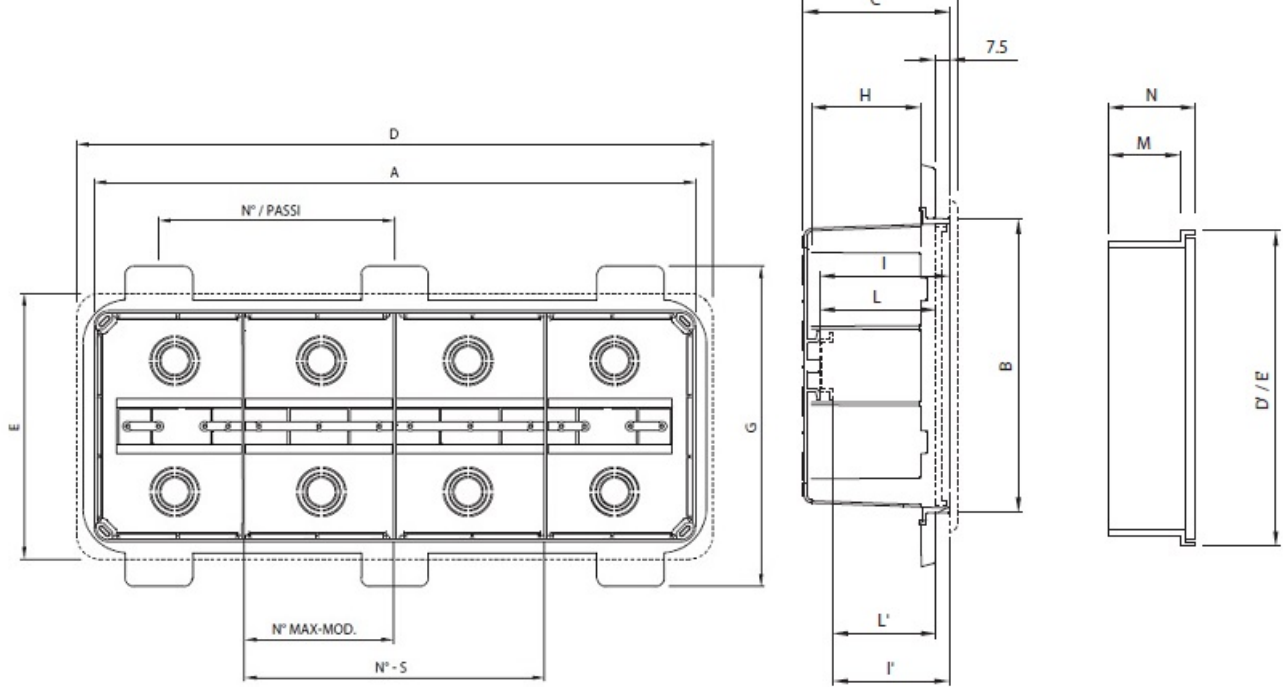

GEWISS DOZA CONEXIUNI ELECTRICE CU FIXARE IN PERETI DE GIPS CARTON 294X152X75

Doza de derivatie cu fixare in pereti de gips carton. Capac calb cu fixare in suruburi.

Foarte usor de montat datorita elementelor de punctare si trasare a decupajului

Doza este prevazuta cu urechi laterale pentru o fixare ferma pe montantii de gips carton

MONTAGGIO SU PROFILO GUIDA LJ
 ASSEMBLY ON GUIDE PROFILE LJ
 MONTAGE SUR PROFIL GUIDAGE LJ
 MONTAJE EN PERFIL GUÍA LJ
 MONTAGE AUF FÜHRUNGSPROFIL LJ

Dimensiunile doze sunt urmatoarele descrise si in schita de mai jos

A-294 B-152 C-75 G-207 H-57 N-1/208 I-69 L-61 I"62 L"53,5 milimetri

Pentru a conecta ușor a tuburilor sau cablurilor electrice, doza este prevăzută cu predecupari laterale sau

Gulerul de fixare al dozei este larg pentru o buna acoperire a zonei de decupare. Insertia in perete se poate face frontal sau posterior. Optional se doza poate echipata cu capac transparent.

La interior doza este prevazuta cu ghidaje pentru sina DIN in cazul in care se doreste montarea pe sina a unor cleme de prindere, relee sau orice aparat cu fixare pe sina DIN.