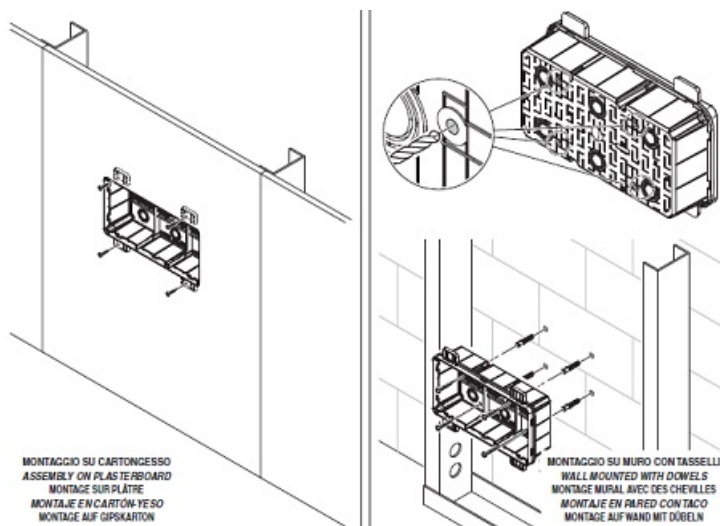

Dimensiunile doze sunt urmatoarele descrise si in schita de mai jos

A-294 B-152 C-75 G-207 H-57 N-1/208 I-69 L-61 I"62 L"53,5 milimetri