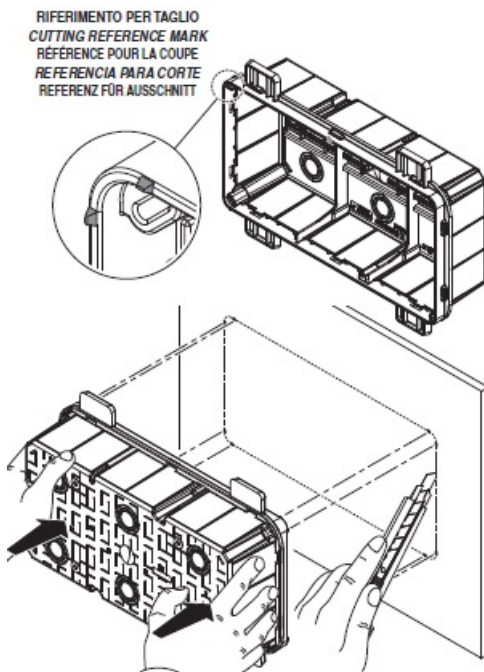

GEWISS DOZA CONEXIUNI ELECTRICE CU FIXARE IN PERETI DE GIPS CARTON 294X152X75

Doza de derivatie cu fixare in pereti de gips carton. Capac calb cu fixare in suruburi.

Foarte usor de montat datorita elementelor de punctare si trasare a decupajului

Doza este prevazuta cu urechi laterale pentru o fixare ferma pe montantii de gips carton

Tot pentru o fixare cat mai variata mai exista doua variante de prindere a dozei, cu prindere a urechilor direct pe peretele de gips carton sau cu prindere in dibluri de prete utilizand predecupajele din spate pentru diblu si holtzsurub.

Dimensiunile doze sunt urmatoarele descrise si in schita de mai jos

A-294 B-152 C-75 G-207 H-57 N-1/208 I-69 L-61 I"62 L"53,5 milimetri

Pentru a conecta usor a tuburilor sau cablurilor electrice, doza este prevazuta cu predecupari laterale sau

Gulerul de fixare al dozei este larg pentru o buna acoperire a zonei de decupare. Insertia in perete se poate face frontal sau posterior. Optional se doza poate echipata cu capac transparent.

La interior doza este prevazuta cu ghidaje pentru sina DIN in cazul in care se doreste montarea pe sina a unor cleme de prindere, relee sau orice aparat cu fixare pe sina DIN.