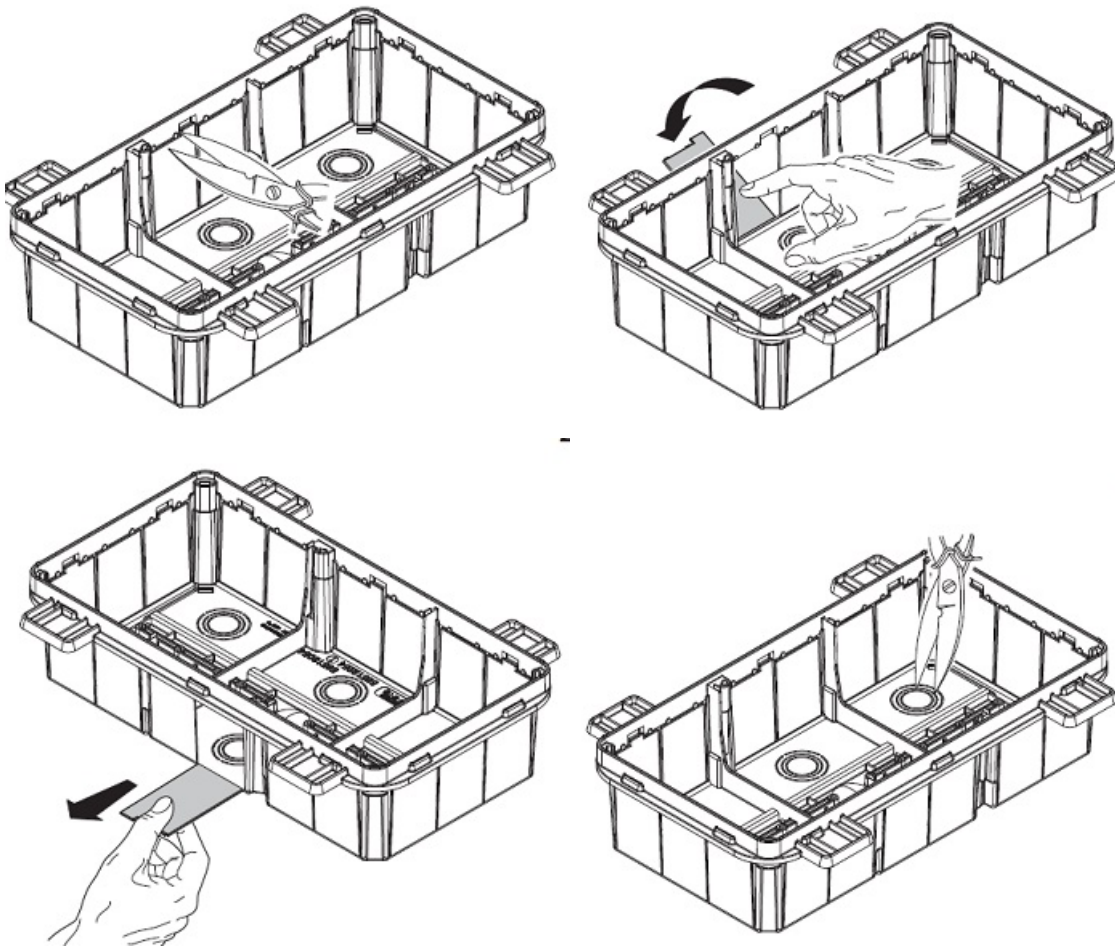

GEWISS DOZA CONEXIUNI ELECTRICE CU FIXARE IN PERETI DE GIPS CARTON 294X152X75

Doza de derivatie cu fixare in pereti de gips carton. Capac calb cu fixare in suruburi.

Foarte usor de montat datorita elementelor de punctare si trasare a decupajului

Doza este prevazuta cu urechi laterale pentru o fixare ferma pe montantii de gips carton

Tot pentru o fixare cat mai variata mai exista doua variante de prindere a dozei, cu prindere a urechilor direct pe peretele de gips carton sau cu prindere in dibluri de prete utilizand predecupajele din spate pentru diblu si holtzsurub.

Dimensiunile doze sunt urmatoarele descrise si in schita de mai jos

A-294 B-152 C-75 G-207 H-57 N-1/208 I-69 L-61 I"62 L"53,5 milimetri

Pentru a conecta usor a tuburilor sau cablurilor electrice, doza este prevazuta cu predecupari laterale sau

Gulerul de fixare al dozei este larg pentru o buna acoperire a zonei de decupare. Insertia in perete se poate face frontal sau posterior. Optional se doza poate echipata cu capac transparent.

La interior doza este prevazuta cu ghidaje pentru sina DIN in cazul in care se doreste montarea pe sina a unor cleme de prindere, relee sau orice aparat cu fixare pe sina DIN.