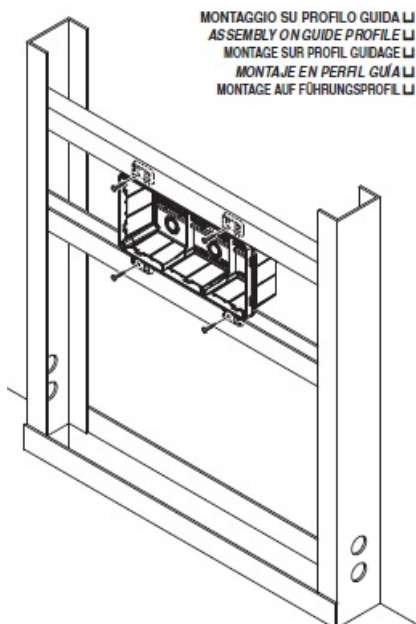

GEWISS DOZA CONEXIUNI ELECTRICE CU FIXARE IN PERETI DE GIPS CARTON 294X152X75

Doza de derivatie cu fixare in pereti de gips carton. Capac calb cu fixare in suruburi.

Foarte usor de montat datorita elementelor de punctare si trasare a decupajului

Doza este prevazuta cu urechi laterale pentru o fixare ferma pe montantii de gips carton

Tot pentru o fixare cat mai variata mai exista doua variante de prindere a dozei, cu prindere a urechilor direct pe peretele de gips carton sau cu prindere in dibluri de prete utilizand predecupajele din spate pentru diblu si holtzsurub.

Dimensiunile doze sunt urmatoarele descrise si in schita de mai jos

A-294 B-152 C-75 G-207 H-57 N-1/208 I-69 L-61 I"62 L"53,5 milimetri

Pentru a conecta usor a tuburilor sau cablurilor electrice, doza este prevazuta cu predecupari laterale sau

Gulerul de fixare al dozei este larg pentru o buna acoperire a zonei de decupare. Insertia in perete se poate face frontal sau posterior. Optional se doza poate echipata cu capac transparent.

La interior doza este prevazuta cu ghidaje pentru sina DIN in cazul in care se doreste montarea pe sina a unor cleme de prindere, relee sau orice aparat cu fixare pe sina DIN.