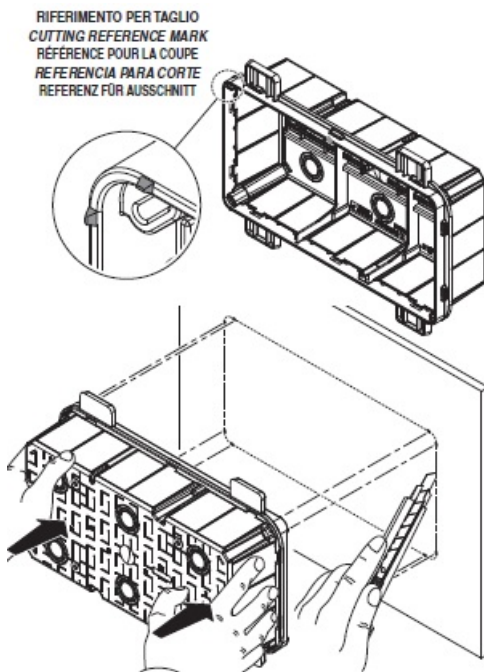

GEWISS DOZA CONEXIUNI ELECTRICE CU FIXARE IN PERETI DE GIPS CARTON 294X152X75

Doza de derivatie cu fixare in pereti de gips carton. Capac calb cu fixare in suruburi.

Foarte usor de montat datorita elementelor de punctare si trasare a decupajului

Doza este prevazuta cu urechi laterale pentru o fixare ferma pe montantii de gips carton

MONTAGGIO SU PROFILO GUIDA LJ
 ASSEMBLY ON GUIDE PROFILE LJ
 MONTAGE SUR PROFIL GUIDAGE LJ
 MONTAJE EN PERFIL GUÍA LJ
 MONTAGE AUF FÜHRUNGSPROFIL LJ

Dimensiunile doze sunt urmatoarele descrise si in schita de mai jos

A-294 B-152 C-75 G-207 H-57 N-1/208 I-69 L-61 I"62 L"53,5 milimetri

Pentru a conecta ușor a tuburilor sau cablurilor electrice, doza este prevăzută cu predecupari laterale sau

Gulerul de fixare al dozei este larg pentru o buna acoperire a zonei de decupare. Insertia in perete se poate face frontal sau posterior. Optional se doza poate echipata cu capac transparent.

La interior doza este prevazuta cu ghidaje pentru sina DIN in cazul in care se doreste montarea pe sina a unor cleme de prindere, relee sau orice aparat cu fixare pe sina DIN.