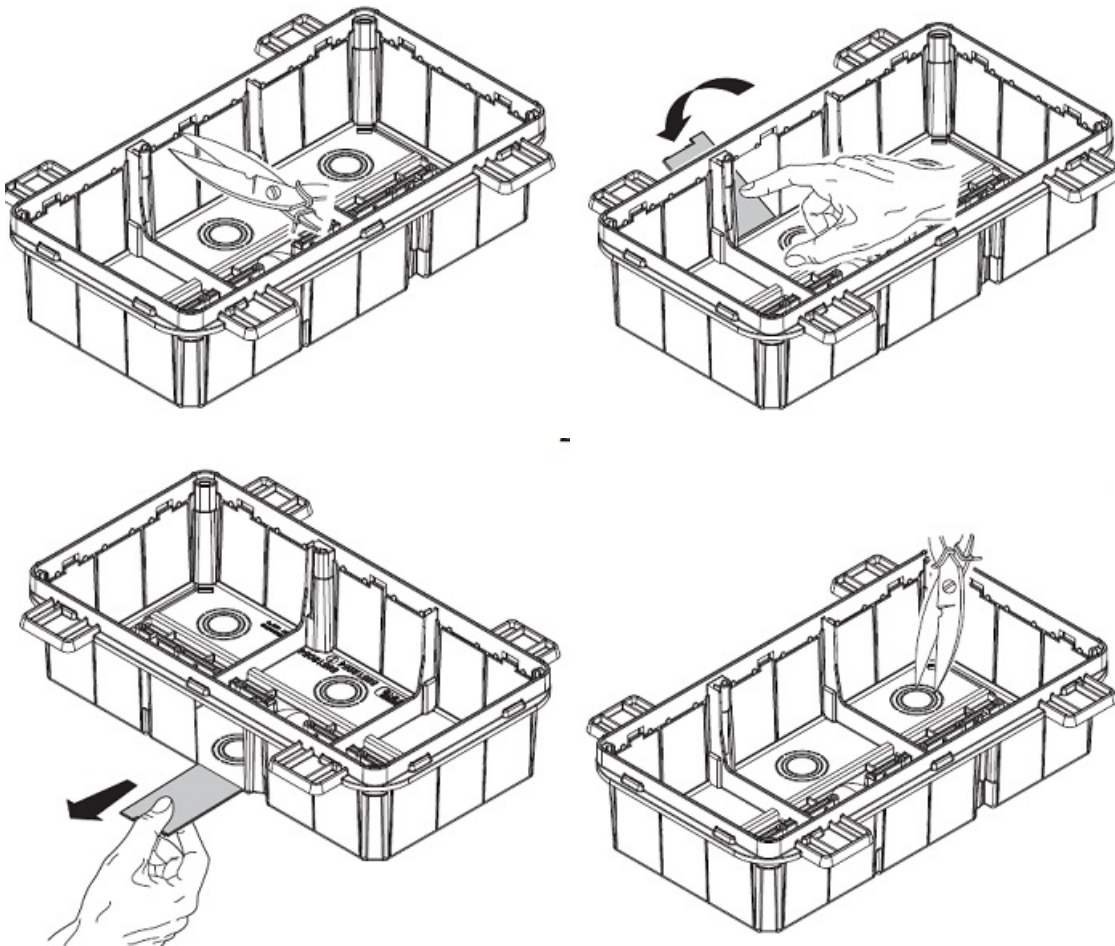

GEWISS DOZA CONEXIUNI ELECTRICE CU FIXARE IN PERETI DE GIPS CARTON 294X152X75

Doza de derivatie cu fixare in pereti de gips carton. Capac calb cu fixare in suruburi.

Foarte usor de montat datorita elementelor de punctare si trasare a decupajului

Doza este prevazuta cu urechi laterale pentru o fixare ferma pe montantii de gips carton

Tot pentru o fixare cat mai variata mai exista doua variante de prindere a dozei, cu prindere a urechilor direct pe peretele de gips carton sau cu prindere in dibluri de prete utilizand predecupajele din spate pentru diblu si holtzsurub.

Dimensiunile doze sunt urmatoarele descrise si in schita de mai jos

A-294 B-152 C-75 G-207 H-57 N-1/208 I-69 L-61 I"62 L"53,5 milimetri

Pentru a conecta ușor a tuburilor sau cablurilor electrice, doza este prevăzută cu predecupari laterale sau

Gulerul de fixare al dozei este larg pentru o buna acoperire a zonei de decupare. Insertia in perete se poate face frontal sau posterior. Optional se doza poate echipata cu capac transparent.

La interior doza este prevazuta cu ghidaje pentru sina DIN in cazul in care se doreste montarea pe sina a unor cleme de prindere, relee sau orice aparat cu fixare pe sina DIN.