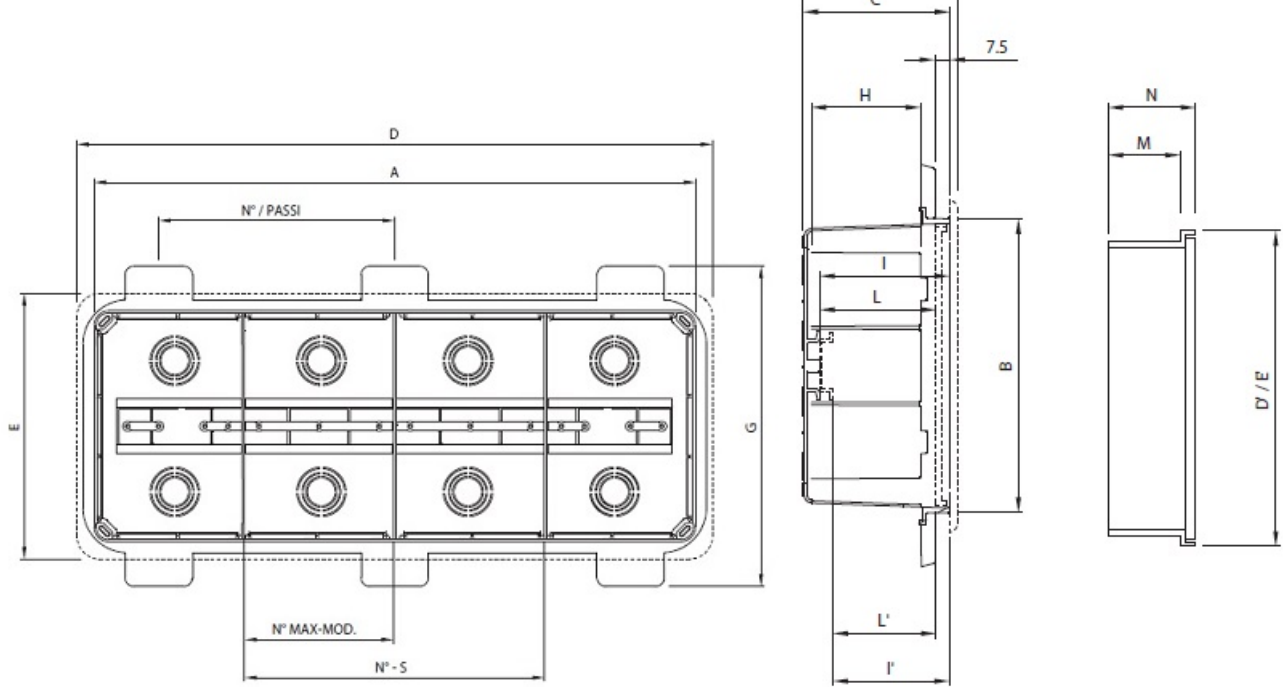

GEWISS DOZA CONEXIUNI ELECTRICE CU FIXARE IN PERETI DE GIPS CARTON 294X152X75

Doza de derivatie cu fixare in pereti de gips carton. Capac calb cu fixare in suruburi.

Foarte usor de montat datorita elementelor de punctare si trasare a decupajului

Doza este prevazuta cu urechi laterale pentru o fixare ferma pe montantii de gips carton

Tot pentru o fixare cat mai variata mai exista doua variante de prindere a dozei, cu prindere a urechilor direct pe peretele de gips carton sau cu prindere in dibluri de prete utilizand predecupajele din spate pentru diblu si holtzsurub.

Dimensiunile doze sunt urmatoarele descrise si in schita de mai jos

A-294 B-152 C-75 G-207 H-57 N-1/208 I-69 L-61 I"62 L"53,5 milimetri

Pentru a conecta ușor a tuburilor sau cablurilor electrice, doza este prevăzută cu predecupari laterale sau

Gulerul de fixare al dozei este larg pentru o buna acoperire a zonei de decupare. Insertia in perete se poate face frontal sau posterior. Optional se doza poate echipata cu capac transparent.

La interior doza este prevazuta cu ghidaje pentru sina DIN in cazul in care se doreste montarea pe sina a unor cleme de prindere, relee sau orice aparat cu fixare pe sina DIN.