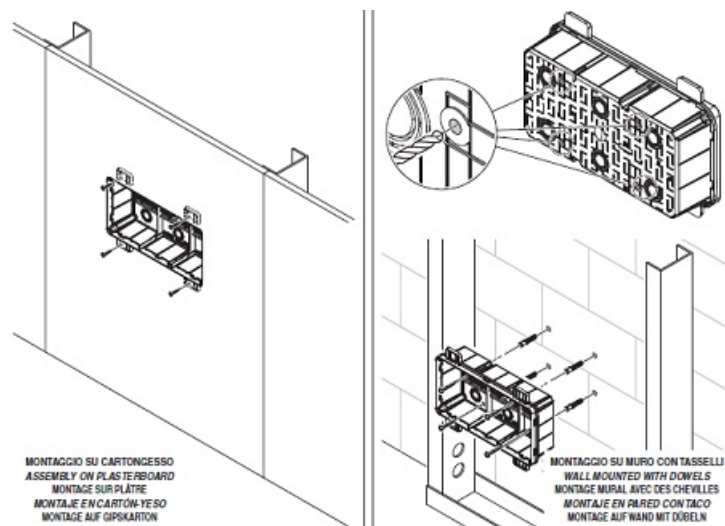

GEWISS DOZA CONEXIUNI ELECTRICE CU FIXARE IN PERETI DE GIPS CARTON 294X152X75

Doza de derivatie cu fixare in pereti de gips carton. Capac calb cu fixare in suruburi.

Foarte usor de montat datorita elementelor de punctare si trasare a decupajului

Doza este prevazuta cu urechi laterale pentru o fixare ferma pe montantii de gips carton

Tot pentru o fixare cat mai variata mai exista doua variante de prindere a dozei, cu prindere a urechilor direct pe peretele de gips carton sau cu prindere in dibluri de prete utilizand predecupajele din spate pentru diblu si holtzsurub.

Dimensiunile doze sunt urmatoarele descrise si in schita de mai jos

A-294 B-152 C-75 G-207 H-57 N-1/208 I-69 L-61 I"62 L"53,5 milimetri

Pentru a conecta usor a tuburilor sau cablurilor electrice, doza este prevazuta cu predecupari laterale sau

Gulerul de fixare al dozei este larg pentru o buna acoperire a zonei de decupare. Insertia in perete se poate face frontal sau posterior. Optional se doza poate echipata cu capac transparent.

La interior doza este prevazuta cu ghidaje pentru sina DIN in cazul in care se doreste montarea pe sina a unor cleme de prindere, relee sau orice aparat cu fixare pe sina DIN.