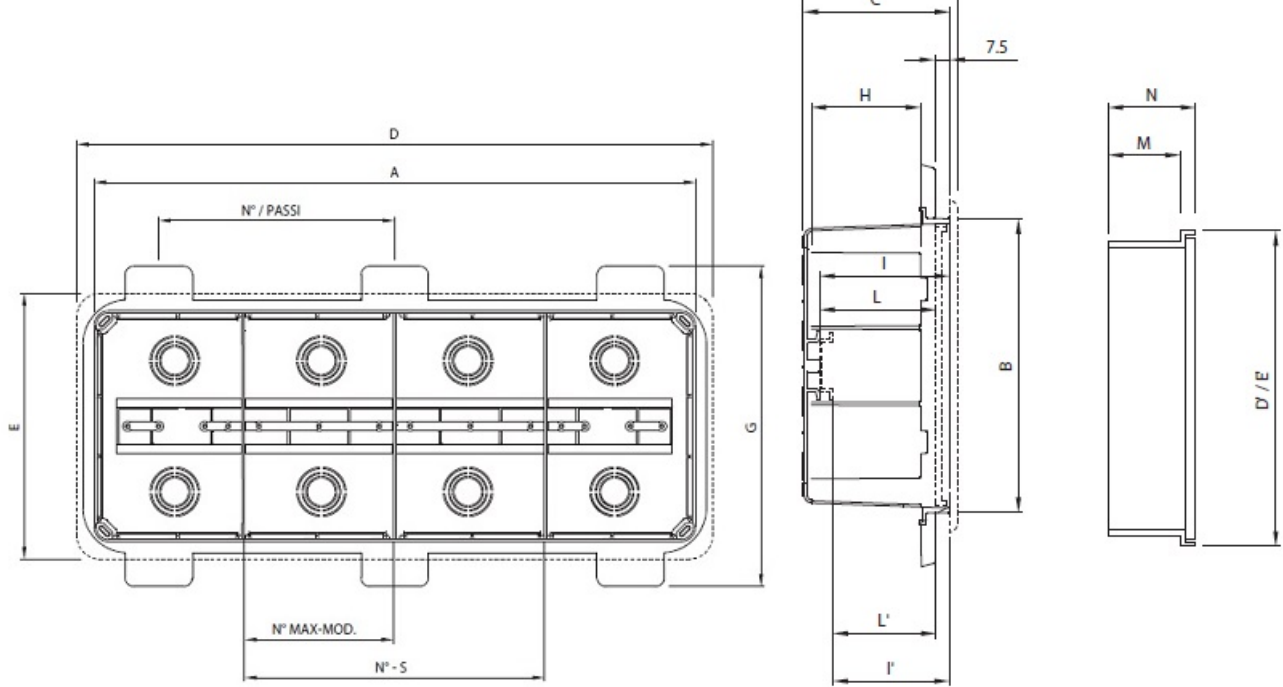

GEWISS DOZA CONEXIUNI ELECTRICE CU FIXARE IN PERETI DE GIPS CARTON 294X152X75

Doza de derivatie cu fixare in pereti de gips carton. Capac calb cu fixare in suruburi.

Foarte usor de montat datorita elementelor de punctare si trasare a decupajului

Doza este prevazuta cu urechi laterale pentru o fixare ferma pe montantii de gips carton

Tot pentru o fixare cat mai variata mai exista doua variante de prindere a dozei, cu prindere a urechilor direct pe peretele de gips carton sau cu prindere in dibluri de prete utilizand predecupajele din spate pentru diblu si holtzsurub.

Dimensiunile doze sunt urmatoarele descrise si in schita de mai jos

A-294 B-152 C-75 G-207 H-57 N-1/208 I-69 L-61 I"62 L"53,5 milimetri

Pentru a conecta usor a tuburilor sau cablurilor electrice, doza este prevazuta cu predecupari laterale sau

Gulerul de fixare al dozei este larg pentru o buna acoperire a zonei de decupare. Insertia in perete se poate face frontal sau posterior. Optional se doza poate echipata cu capac transparent.

La interior doza este prevazuta cu ghidaje pentru sina DIN in cazul in care se doreste montarea pe sina a unor cleme de prindere, relee sau orice aparat cu fixare pe sina DIN.