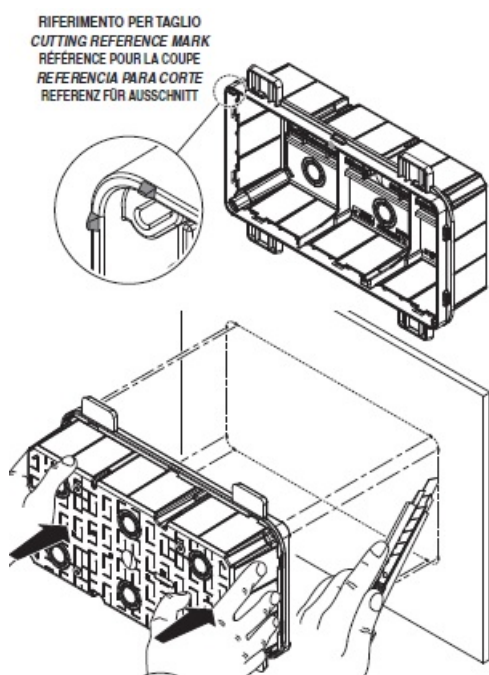

GEWISS DOZA CONEXIUNI ELECTRICE CU FIXARE IN PERETI DE GIPS CARTON 294X152X75

Doza de derivatie cu fixare in pereti de gips carton. Capac calb cu fixare in suruburi.

Foarte usor de montat datorita elementelor de punctare si trasare a decupajului

Doza este prevazuta cu urechi laterale pentru o fixare ferma pe montantii de gips carton

Tot pentru o fixare cat mai variata mai exista doua variante de prindere a dozei, cu prindere a urechilor direct pe peretele de gips carton sau cu prindere in dibluri de prete utilizand predecupajele din spate pentru diblu si holtzsurub.

Dimensiunile doze sunt urmatoarele descrise si in schita de mai jos

A-294 B-152 C-75 G-207 H-57 N-1/208 I-69 L-61 I"62 L"53,5 milimetri

Pentru a conecta ușor a tuburilor sau cablurilor electrice, doza este prevăzută cu predecupari laterale sau

Gulerul de fixare al dozei este larg pentru o buna acoperire a zonei de decupare. Insertia in perete se poate face frontal sau posterior. Optional se doza poate echipata cu capac transparent.

La interior doza este prevazuta cu ghidaje pentru sina DIN in cazul in care se doreste montarea pe sina a unor cleme de prindere, relee sau orice aparat cu fixare pe sina DIN.