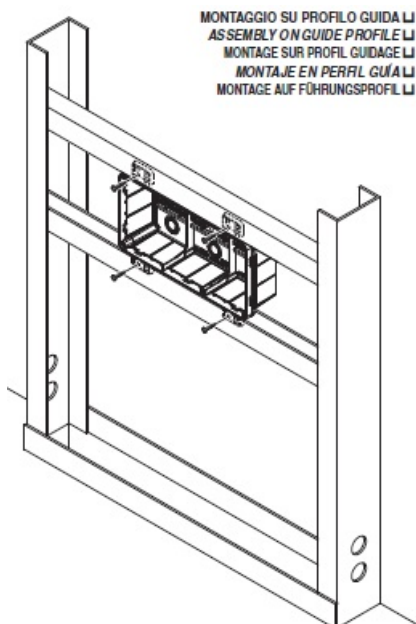

MONTAGGIO SU PROFILO GUIDA LJ
ASSEMBLY ON GUIDE PROFILE LJ
MONTAGE SUR PROFIL GUIDAGE LJ
MONTAJE EN PERFIL GUÍA LJ
MONTAGE AUF FÜHRUNGSPROFIL LJ

Tot pentru o fixare cat mai variata mai exista doua variante de prindere a dozei, cu prindere a urechilor direct pe peretele de gips carton sau cu prindere in dibluri de prete utilizand predecupajele din spate pentru diblu si holtzsurub.