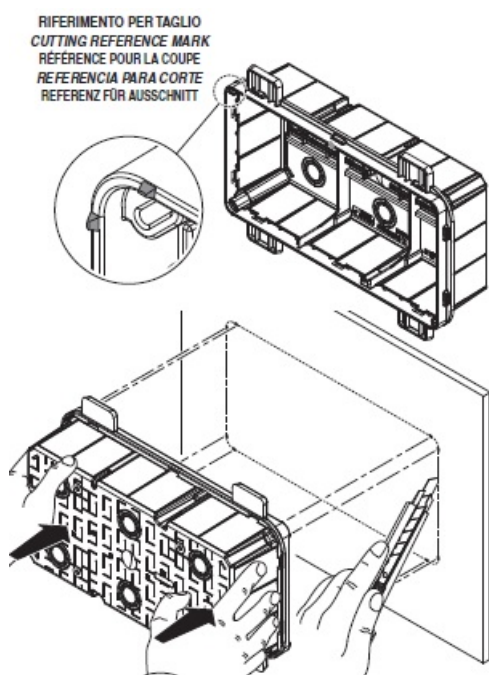

GEWISS DOZA CONEXIUNI ELECTRICE CU FIXARE IN PERETI DE GIPS CARTON 196X152X75

Doza de derivatie cu fixare in pereti de gips carton. Capac calb cu fixare in suruburi.

Foarte usor de montat datorita elementelor de punctare si trasare a decupajului

Doza este prevazuta cu urechi laterale pentru o fixare ferma pe montantii de gips carton

Tot pentru o fixare cat mai variata mai exista doua variante de prindere a dozei, cu prindere a urechilor direct pe peretele de gips carton sau cu prindere in dibluri de prete utilizand predecupajele din spate pentru diblu si holtzsurub.

Dimensiunile doze sunt urmatoarele descrise si in schita de mai jos

A-196 B-152 C-75 G-207 H-57 N-1/110 I-69 L-61 I"62 L"53,5 milimetri

Pentru a conecta ușor a tuburilor sau cablurilor electrice, doza este prevăzută cu predecupari laterale sau

Gulerul de fixare al dozei este larg pentru o buna acoperire a zonei de decupare. Insertia in perete se poate face frontal sau posterior. Optional se doza poate echipata cu capac transparent.

La interior doza este prevazuta cu ghidaje pentru sina DIN in cazul in care se doreste montarea pe sina a unor cleme de prindere, relee sau orice aparat cu fixare pe sina DIN.