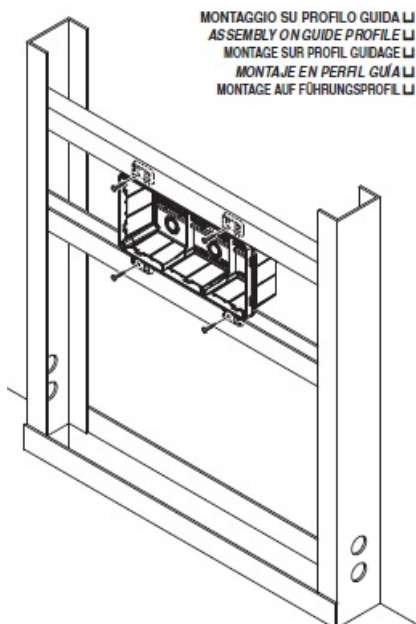

GEWISS DOZA CONEXIUNI ELECTRICE CU FIXARE IN PERETI DE GIPS CARTON 196X152X75

Doza de derivatie cu fixare in pereti de gips carton. Capac calb cu fixare in suruburi.

Foarte usor de montat datorita elementelor de punctare si trasare a decupajului

Doza este prevazuta cu urechi laterale pentru o fixare ferma pe montantii de gips carton

Tot pentru o fixare cat mai variata mai exista doua variante de prindere a dozei, cu prindere a urechilor direct pe peretele de gips carton sau cu prindere in dibluri de prete utilizand predecupajele din spate pentru diblu si holtzsurub.

Dimensiunile doze sunt urmatoarele descrise si in schita de mai jos

A-196 B-152 C-75 G-207 H-57 N-1/110 I-69 L-61 I"62 L"53,5 milimetri

Pentru a conecta ușor a tuburilor sau cablurilor electrice, doza este prevăzută cu predecupari laterale sau

Gulerul de fixare al dozei este larg pentru o buna acoperire a zonei de decupare. Insertia in perete se poate face frontal sau posterior. Optional se doza poate echipata cu capac transparent.

La interior doza este prevazuta cu ghidaje pentru sina DIN in cazul in care se doreste montarea pe sina a unor cleme de prindere, relee sau orice aparat cu fixare pe sina DIN.