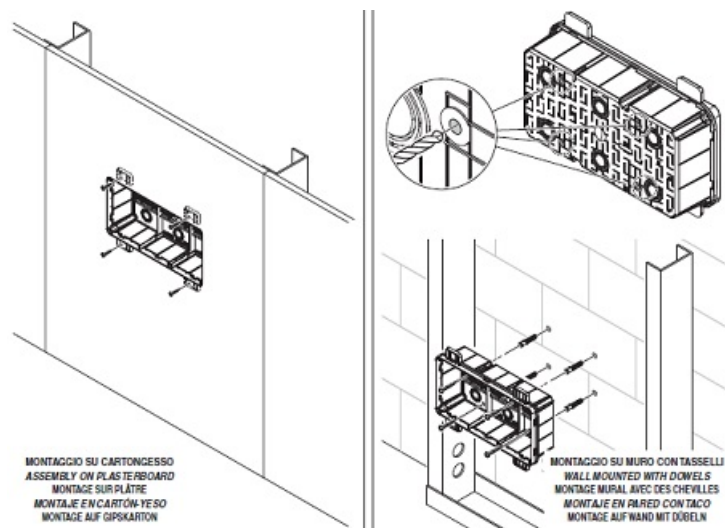

GEWISS DOZA CONEXIUNI ELECTRICE CU FIXARE IN PERETI DE GIPS CARTON 196X152X75

Doza de derivatie cu fixare in pereti de gips carton. Capac calb cu fixare in suruburi.

Foarte usor de montat datorita elementelor de punctare si trasare a decupajului

Doza este prevazuta cu urechi laterale pentru o fixare ferma pe montantii de gips carton

Tot pentru o fixare cat mai variata mai exista doua variante de prindere a dozei, cu prindere a urechilor direct pe peretele de gips carton sau cu prindere in dibluri de prete utilizand predecupajele din spate pentru diblu si holtzsurub.

Dimensiunile doze sunt urmatoarele descrise si in schita de mai jos

A-196 B-152 C-75 G-207 H-57 N-1/110 I-69 L-61 I"62 L"53,5 milimetri

Pentru a conecta ușor a tuburilor sau cablurilor electrice, doza este prevăzută cu predecupari laterale sau

Gulerul de fixare al dozei este larg pentru o buna acoperire a zonei de decupare. Insertia in perete se poate face frontal sau posterior. Optional se doza poate echipata cu capac transparent.

La interior doza este prevazuta cu ghidaje pentru sina DIN in cazul in care se doreste montarea pe sina a unor cleme de prindere, relee sau orice aparat cu fixare pe sina DIN.