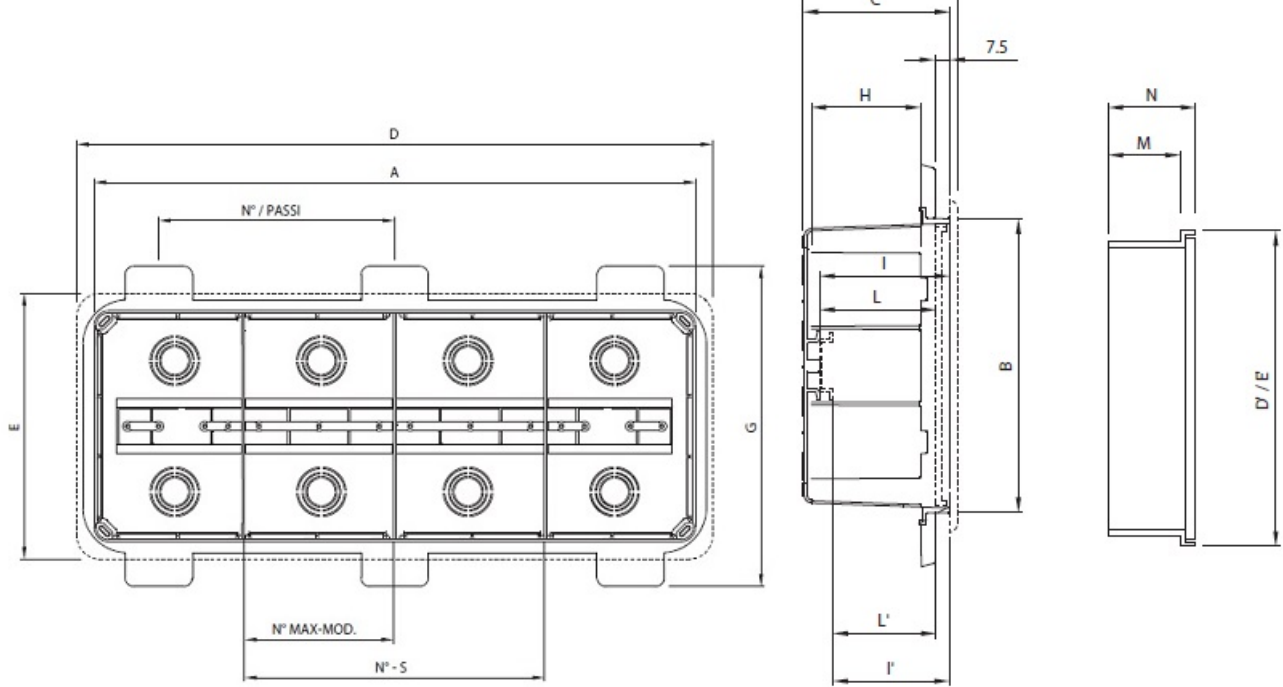

GEWISS DOZA CONEXIUNI ELECTRICE CU FIXARE IN PERETI DE GIPS CARTON 196X152X75

Doza de derivatie cu fixare in pereti de gips carton. Capac calb cu fixare in suruburi.

Foarte usor de montat datorita elementelor de punctare si trasare a decupajului

Doza este prevazuta cu urechi laterale pentru o fixare ferma pe montantii de gips carton

Tot pentru o fixare cat mai variata mai exista doua variante de prindere a dozei, cu prindere a urechilor direct pe peretele de gips carton sau cu prindere in dibluri de prete utilizand predecupajele din spate pentru diblu si holtzsurub.

Dimensiunile doze sunt urmatoarele descrise si in schita de mai jos

A-196 B-152 C-75 G-207 H-57 N-1/110 I-69 L-61 I"62 L"53,5 milimetri

Pentru a conecta ușor a tuburilor sau cablurilor electrice, doza este prevăzută cu predecupari laterale sau

Gulerul de fixare al dozei este larg pentru o buna acoperire a zonei de decupare. Insertia in perete se poate face frontal sau posterior. Optional se doza poate echipata cu capac transparent.

La interior doza este prevazuta cu ghidaje pentru sina DIN in cazul in care se doreste montarea pe sina a unor cleme de prindere, relee sau orice aparat cu fixare pe sina DIN.