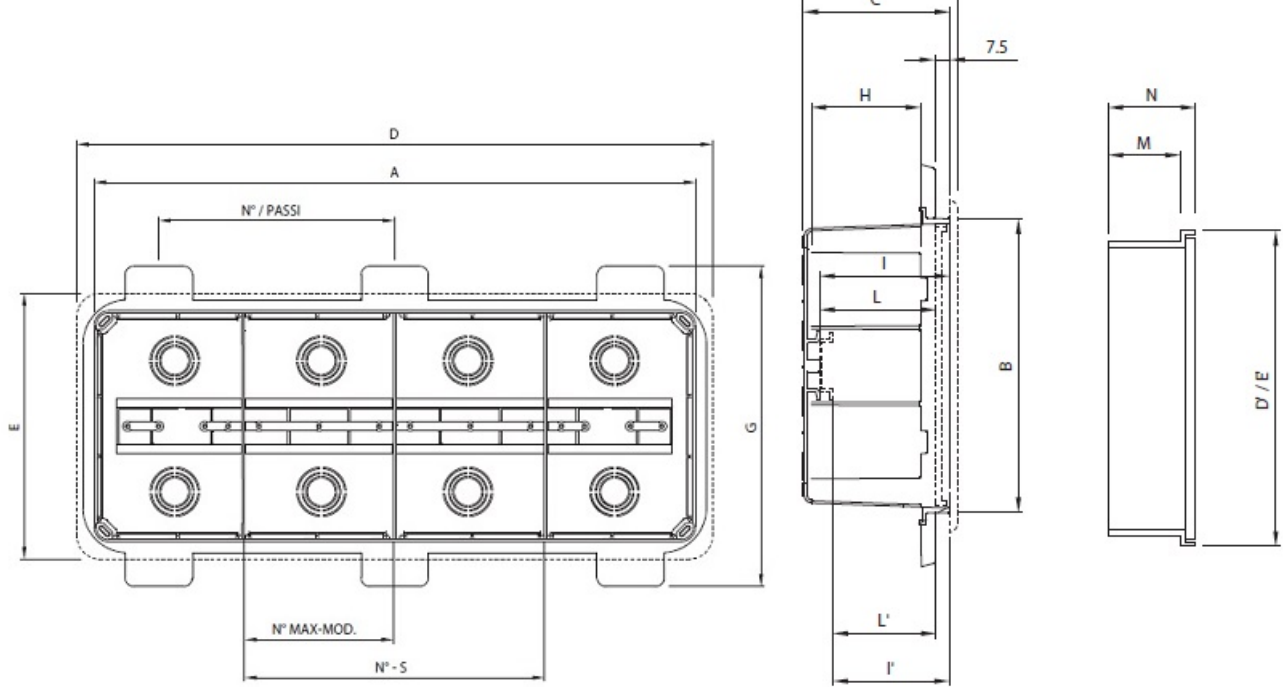

GEWISS DOZA CONEXIUNI ELECTRICE CU FIXARE IN PERETI DE GIPS CARTON 196X152X75

Doza de derivatie cu fixare in pereti de gips carton. Capac calb cu fixare in suruburi.

Foarte usor de montat datorita elementelor de punctare si trasare a decupajului

Doza este prevazuta cu urechi laterale pentru o fixare ferma pe montantii de gips carton

MONTAGGIO SU PROFILO GUIDA LJ
 ASSEMBLY ON GUIDE PROFILE LJ
 MONTAGE SUR PROFIL GUIDAGE LJ
 MONTAJE EN PERFIL GUÍA LJ
 MONTAGE AUF FÜHRUNGSPROFIL LJ

Dimensiunile doze sunt urmatoarele descrise si in schita de mai jos

A-196 B-152 C-75 G-207 H-57 N-1/110 I-69 L-61 I"62 L"53,5 milimetri

Pentru a conecta ușor a tuburilor sau cablurilor electrice, doza este prevăzută cu predecupari laterale sau

Gulerul de fixare al dozei este larg pentru o buna acoperire a zonei de decupare. Insertia in perete se poate face frontal sau posterior. Optional se doza poate echipata cu capac transparent.

La interior doza este prevazuta cu ghidaje pentru sina DIN in cazul in care se doreste montarea pe sina a unor cleme de prindere, relee sau orice aparat cu fixare pe sina DIN.