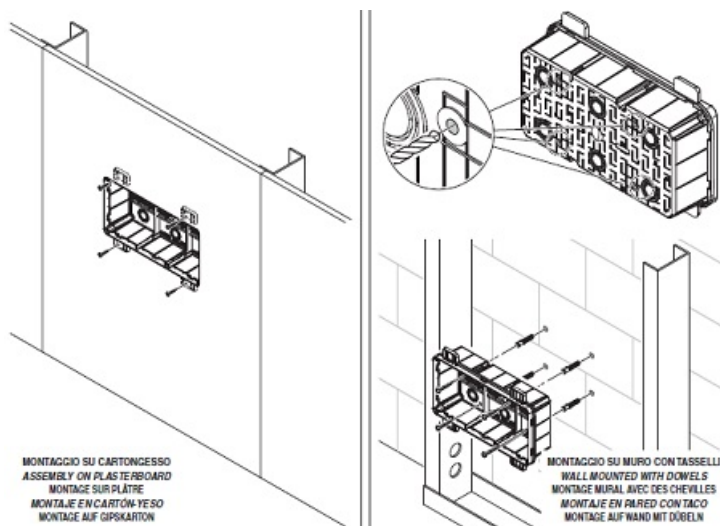

Dimensiunile doze sunt urmatoarele descrise si in schita de mai jos

A-196 B-152 C-75 G-207 H-57 N-1/110 I-69 L-61 I"62 L"53,5 milimetri