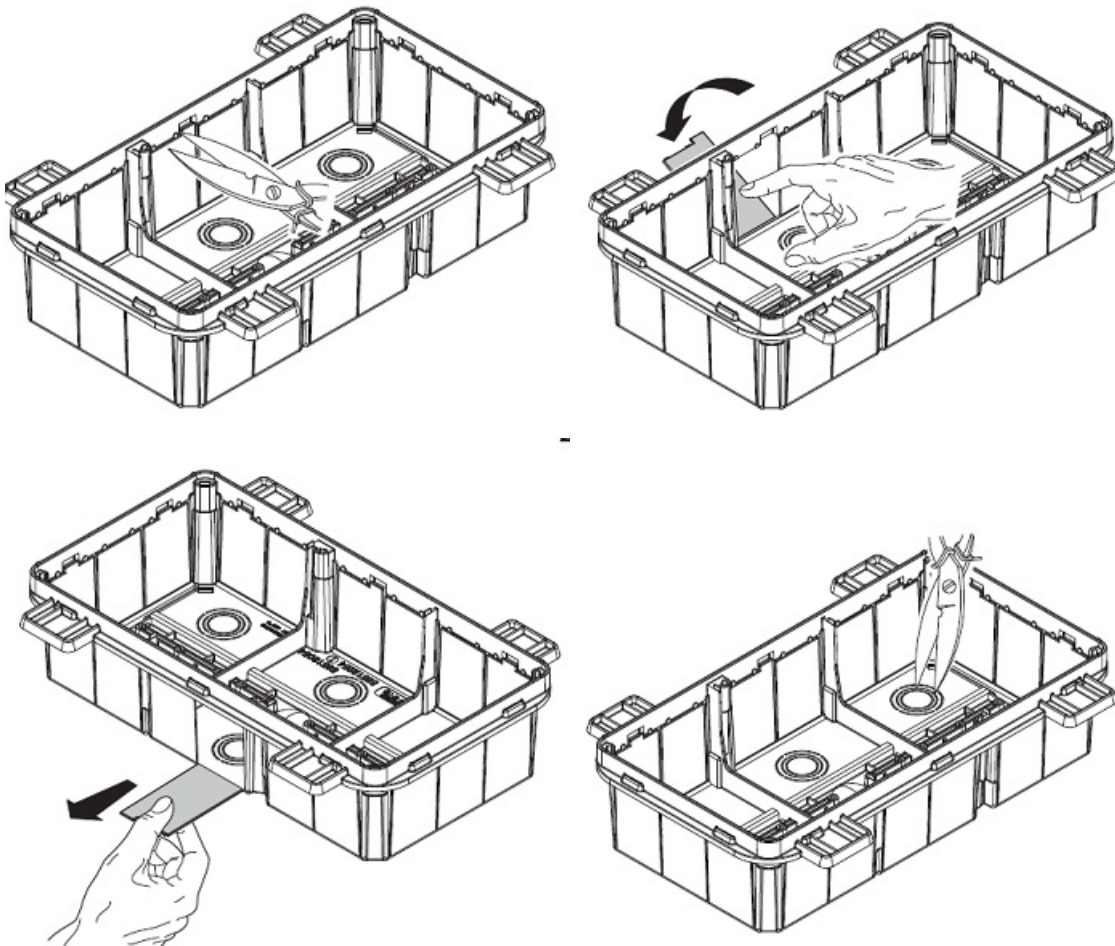

GEWISS DOZA CONEXIUNI ELECTRICE CU FIXARE IN PERETI DE GIPS CARTON 196X152X75

Doza de derivatie cu fixare in pereti de gips carton. Capac calb cu fixare in suruburi.

Foarte usor de montat datorita elementelor de punctare si trasare a decupajului

MONTAGGIO SU CARTONGESSO
 ASSEMBLY ON PLASTERBOARD
 MONTAGE SUR PLÂTRE
 MONTAJE EN CARTÓN-YESO
 MONTAGE AUF GIPSKARTON

MONTAGGIO SU MURO CON TASSELLI
 WALL MOUNTED WITH DOWELS
 MONTAGE MURAL AVEC DES CHEVILLES
 MONTAJE EN PARED CON TACOS
 MONTAGE AUF WAND MIT DÜBELN

Dimensiunile doze sunt urmatoarele descrise si in schita de mai jos

A-196 B-152 C-75 G-207 H-57 N-1/110 I-69 L-61 I"62 L"53,5 milimetri

Pentru a conecta ușor a tuburilor sau cablurilor electrice, doza este prevăzută cu predecupari laterale sau

Gulerul de fixare al dozei este larg pentru o buna acoperire a zonei de decupare. Insertia in perete se poate face frontal sau posterior. Optional se doza poate echipata cu capac transparent.

La interior doza este prevazuta cu ghidaje pentru sina DIN in cazul in care se doreste montarea pe sina a unor cleme de prindere, relee sau orice aparat cu fixare pe sina DIN.