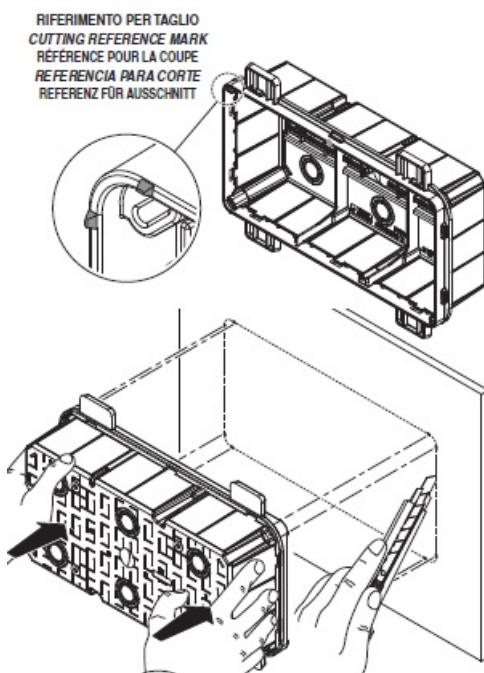

GEWISS DOZA CONEXIUNI ELECTRICE CU FIXARE IN PERETI DE GIPS CARTON 196X152X75

Doza de derivatie cu fixare in pereti de gips carton. Capac calb cu fixare in suruburi.

Foarte usor de montat datorita elementelor de punctare si trasare a decupajului

Doza este prevazuta cu urechi laterale pentru o fixare ferma pe montantii de gips carton

Tot pentru o fixare cat mai variata mai exista doua variante de prindere a dozei, cu prindere a urechilor direct pe peretele de gips carton sau cu prindere in dibluri de prete utilizand predecupajele din spate pentru diblu si holtzsurub.

Dimensiunile doze sunt urmatoarele descrise si in schita de mai jos

A-196 B-152 C-75 G-207 H-57 N-1/110 I-69 L-61 I"62 L"53,5 milimetri

Pentru a conecta ușor a tuburilor sau cablurilor electrice, doza este prevăzută cu predecupari laterale sau

Gulerul de fixare al dozei este larg pentru o buna acoperire a zonei de decupare. Insertia in perete se poate face frontal sau posterior. Optional se doza poate echipata cu capac transparent.

La interior doza este prevazuta cu ghidaje pentru sina DIN in cazul in care se doreste montarea pe sina a unor cleme de prindere, relee sau orice aparat cu fixare pe sina DIN.