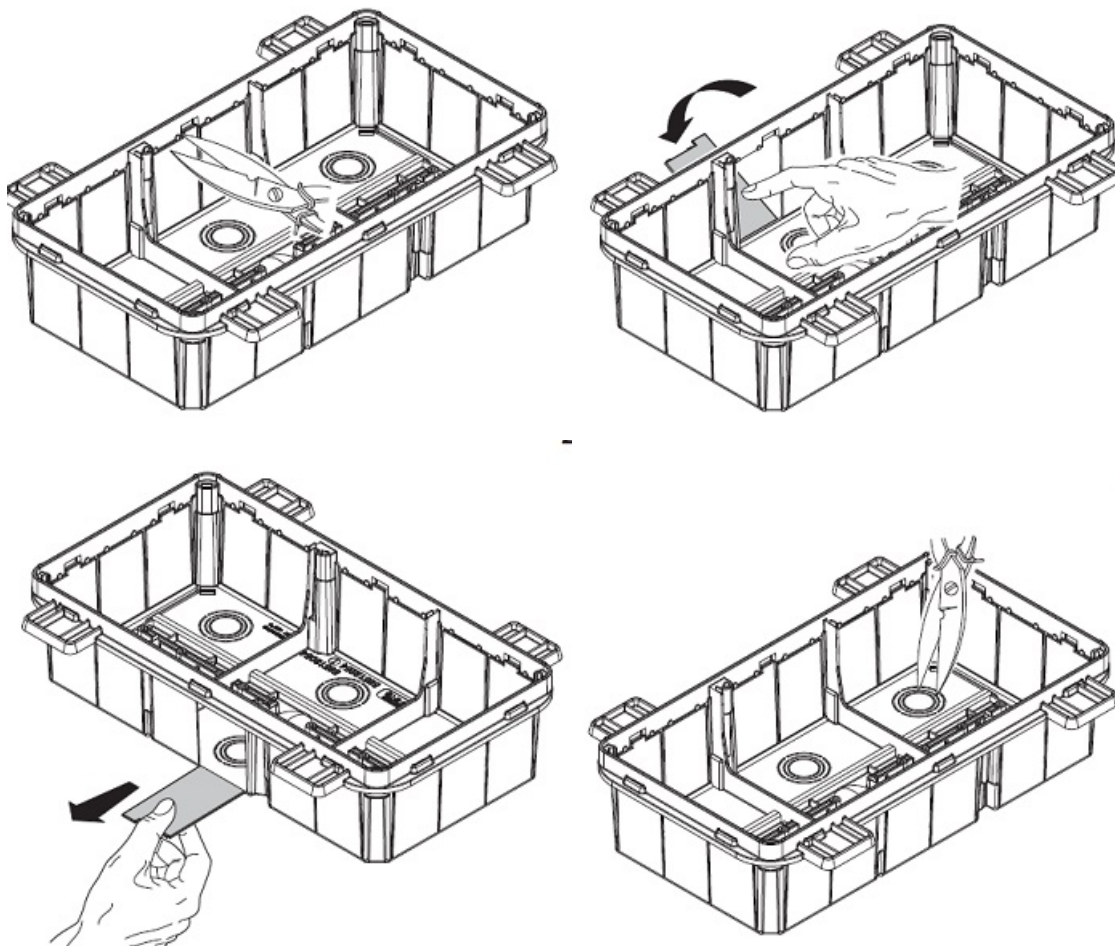

GEWISS DOZA CONEXIUNI ELECTRICE CU FIXARE IN PERETI DE GIPS CARTON 196X152X75

Doza de derivatie cu fixare in pereti de gips carton. Capac calb cu fixare in suruburi.

Foarte usor de montat datorita elementelor de punctare si trasare a decupajului

Doza este prevazuta cu urechi laterale pentru o fixare ferma pe montantii de gips carton

Tot pentru o fixare cat mai variata mai exista doua variante de prindere a dozei, cu prindere a urechilor direct pe peretele de gips carton sau cu prindere in dibluri de prete utilizand predecupajele din spate pentru diblu si holtzsurub.

Dimensiunile doze sunt urmatoarele descrise si in schita de mai jos

A-196 B-152 C-75 G-207 H-57 N-1/110 I-69 L-61 I"62 L"53,5 milimetri

Pentru a conecta ușor a tuburilor sau cablurilor electrice, doza este prevăzută cu predecupari laterale sau

Gulerul de fixare al dozei este larg pentru o buna acoperire a zonei de decupare. Insertia in perete se poate face frontal sau posterior. Optional se doza poate echipata cu capac transparent.

La interior doza este prevazuta cu ghidaje pentru sina DIN in cazul in care se doreste montarea pe sina a unor cleme de prindere, relee sau orice aparat cu fixare pe sina DIN.