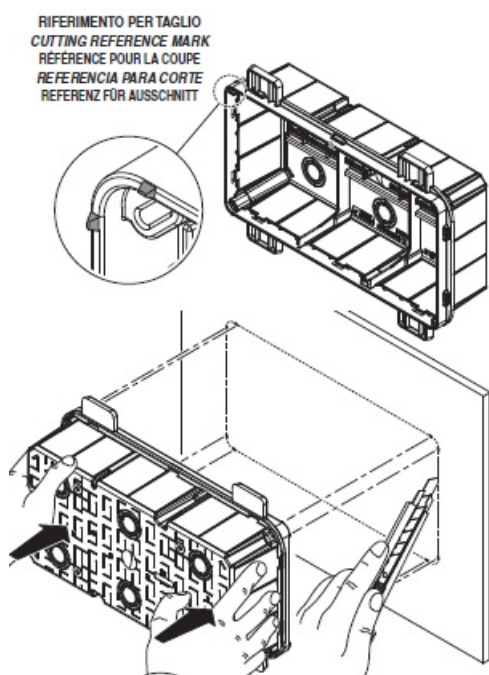

GEWISS DOZA CONEXIUNI ELECTRICE CU FIXARE IN PERETI DE GIPS CARTON 196X152X75

Doza de derivatie cu fixare in pereti de gips carton. Capac calb cu fixare in suruburi.

Foarte usor de montat datorita elementelor de punctare si trasare a decupajului

Doza este prevazuta cu urechi laterale pentru o fixare ferma pe montantii de gips carton

MONTAGGIO SU PROFILO GUIDA LJ
 ASSEMBLY ON GUIDE PROFILE LJ
 MONTAGE SUR PROFIL GUIDAGE LJ
 MONTAJE EN PERFIL GUÍA LJ
 MONTAGE AUF FÜHRUNGSPROFIL LJ

Dimensiunile doze sunt urmatoarele descrise si in schita de mai jos

A-196 B-152 C-75 G-207 H-57 N-1/110 I-69 L-61 I"62 L"53,5 milimetri

Pentru a conecta ușor a tuburilor sau cablurilor electrice, doza este prevăzută cu predecupari laterale sau

Gulerul de fixare al dozei este larg pentru o buna acoperire a zonei de decupare. Insertia in perete se poate face frontal sau posterior. Optional se doza poate echipata cu capac transparent.

La interior doza este prevazuta cu ghidaje pentru sina DIN in cazul in care se doreste montarea pe sina a unor cleme de prindere, relee sau orice aparat cu fixare pe sina DIN.