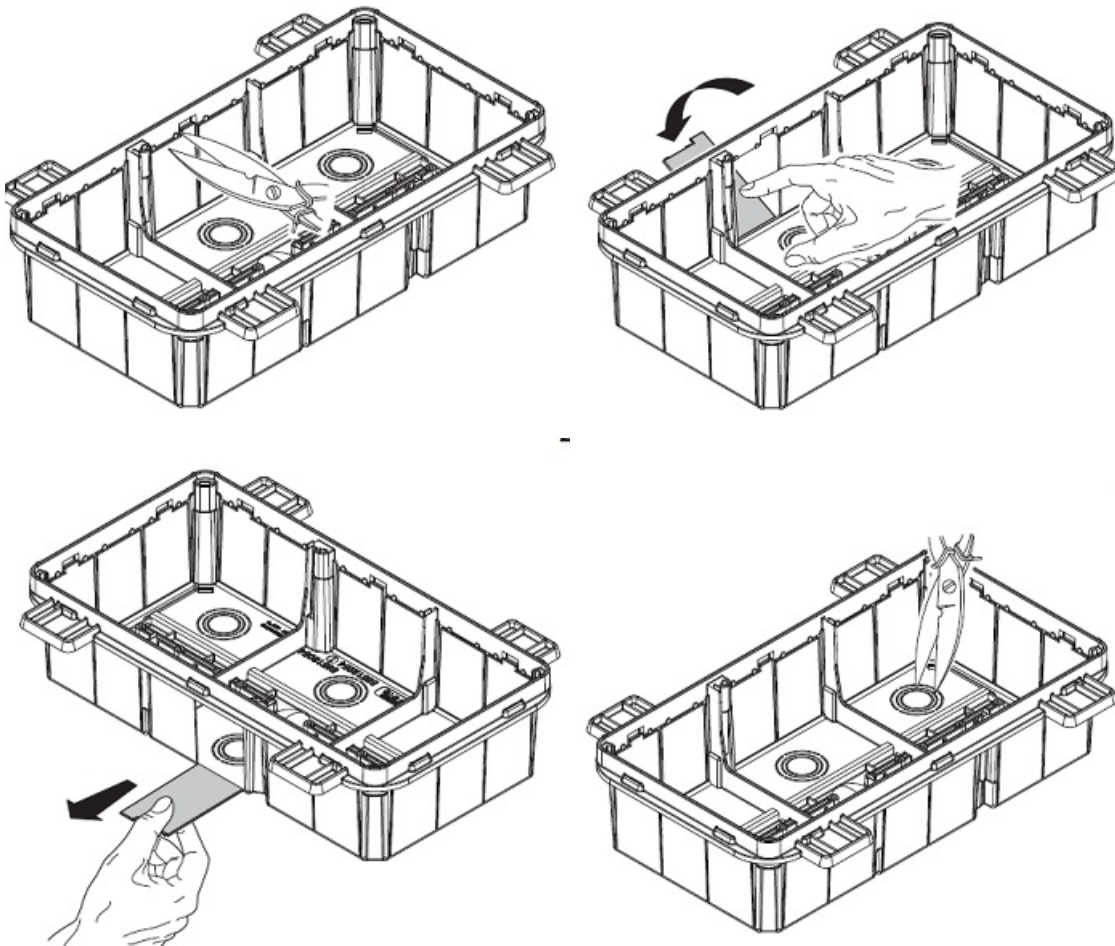

GEWISS DOZA CONEXIUNI ELECTRICE CU FIXARE IN PERETI DE GIPS CARTON 196X152X75

Doza de derivatie cu fixare in pereti de gips carton. Capac calb cu fixare in suruburi.

Foarte usor de montat datorita elementelor de punctare si trasare a decupajului

Doza este prevazuta cu urechi laterale pentru o fixare ferma pe montantii de gips carton

Tot pentru o fixare cat mai variata mai exista doua variante de prindere a dozei, cu prindere a urechilor direct pe peretele de gips carton sau cu prindere in dibluri de prete utilizand predecupajele din spate pentru diblu si holtzsurub.

Dimensiunile doze sunt urmatoarele descrise si in schita de mai jos

A-196 B-152 C-75 G-207 H-57 N-1/110 I-69 L-61 I"62 L"53,5 milimetri

Pentru a conecta ușor a tuburilor sau cablurilor electrice, doza este prevăzută cu predecupari laterale sau

Gulerul de fixare al dozei este larg pentru o buna acoperire a zonei de decupare. Insertia in perete se poate face frontal sau posterior. Optional se doza poate echipata cu capac transparent.

La interior doza este prevazuta cu ghidaje pentru sina DIN in cazul in care se doreste montarea pe sina a unor cleme de prindere, relee sau orice aparat cu fixare pe sina DIN.