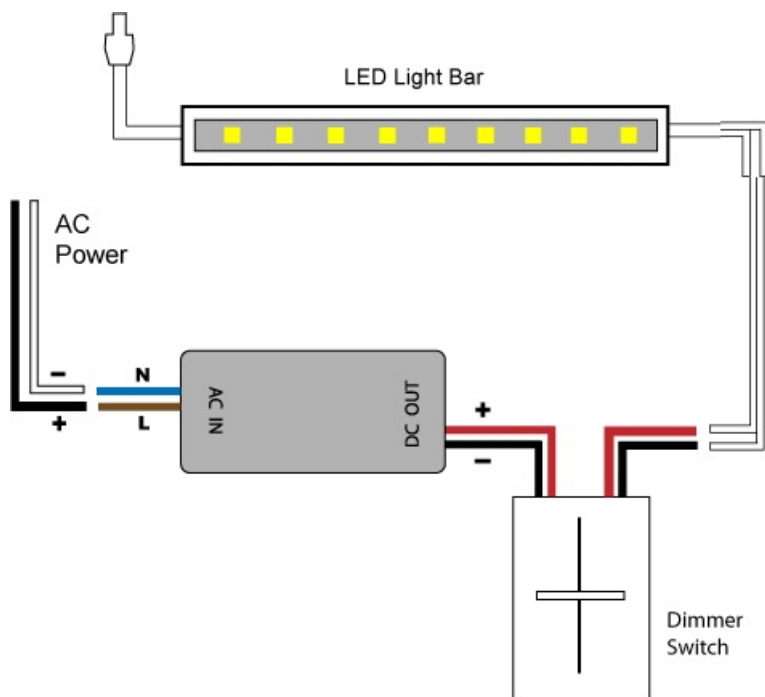

KVD VARIATOR BANDA LED 12V SAU 24V 96-192W

Variator banda LED

Tensiune de lucru 12V sau 24 V cc

Putere maxima 96W pentru alimentare in 12V sau 192W pentru 24V

Dimensiuni 89x59x35mm

Ideal pentru dimarea benzilor led, montajul foarte usor inseriat intre sursa de alimentare si banda led

Functionare perfect silentioasa de la stins la maxim

Se poate utiliza pentru variatia intensitatii luminoase la benzile cu led care au o singura culoare (nu RGB)

Pret: 24,66 LEI (TVA inclus)

Detalii online: <https://www.materialelectrice.ro/variator-banda-led-12v-sau-24v-96-192w>