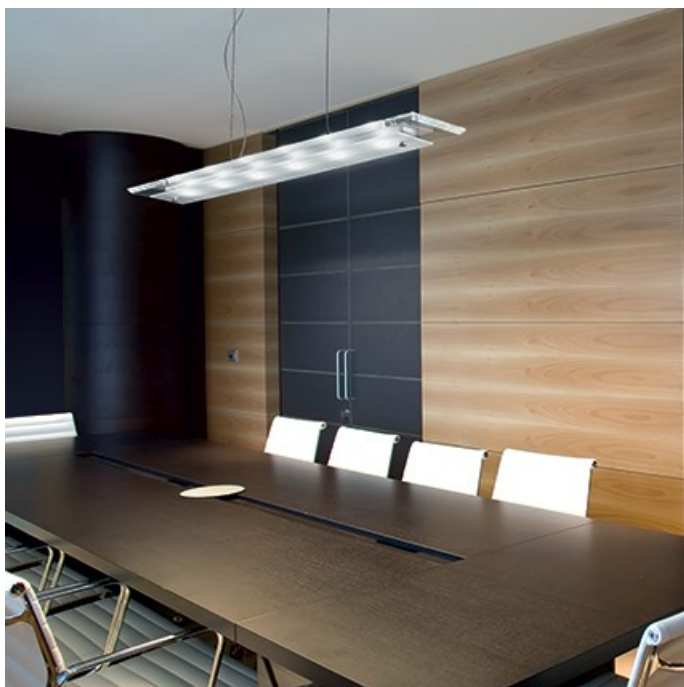

Pret: 1.564,61 LEI (TVA inclus)

Detalii online: <https://www.materialelectrice.ro/pendul-office-7-led-l-800-mm-h-150-800-mm-transparent>