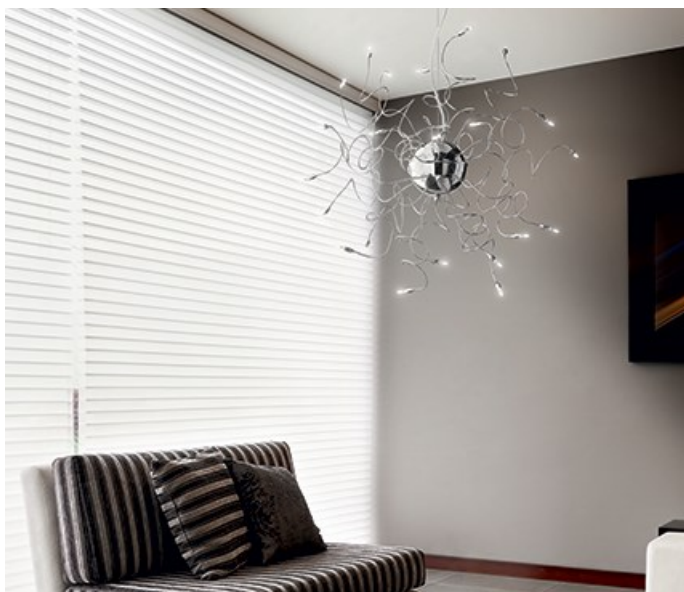

**IDEAL LUX LUSTRA FAVILLE, 22 BECURI, DULIE G4, D:640MM, H:550/1000MM, CROM**

Corp de iluminat suspendat, cu brate ajustabile. Cadru metalic cromat. Cablul electric cat si firele de sustinere din otel sunt reglabile in inaltime cu ajutorul unui sistem de blocare automat. Lustra este dotata cu 22 becuri (incluse), cu soclu de tip G4, dar se poate echipa optional cu becuri tip LED, halogen sau economice. Fiind un accesoriu de design de tip modern aduce un plus de rafinament incaperilor indeplinindu-si in acelasi timp si rolul functional

**Specificatii:**

Sursa iluminat: G4 10W (inclusa); max 22x10W G4

Grad de protectie: IP20

Diametru: ø 640 mm

Lungime cablu: 550/1000 mm

Pret: 2.364,83 LEI (TVA inclus)

Detalii online: <https://www.materialelectrice.ro/lustra-faville-22-becuri-dulie-g4-d-640mm-h-550-1000mm>