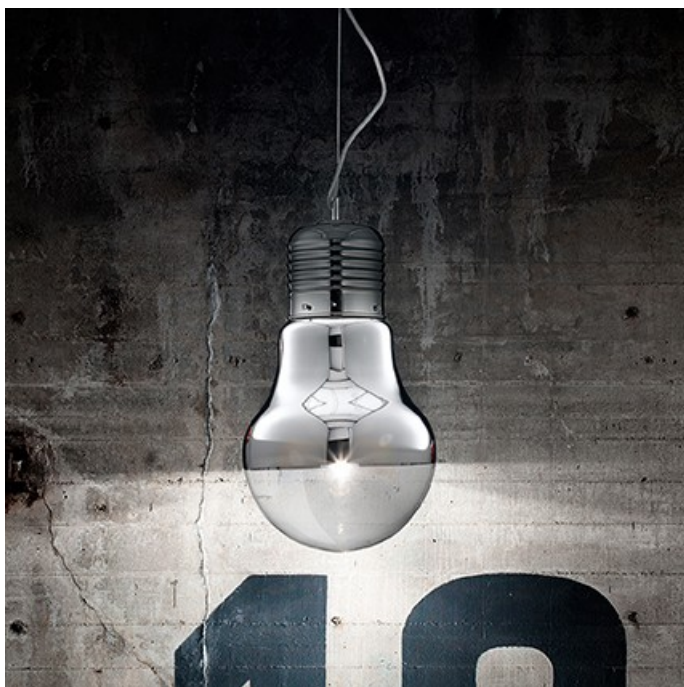

**IDEAL LUX PENDUL LUCE CROMO SMALL, 1 BEC, DULIE E27, D:220MM,  
H:390/1200MM, CROM**

Corp de iluminat suspendat, cu abajurul din sticla cromata in partea superioara si transparenta la baza acestuia. Cadru metalic cromat. Cablurile electrice cat si firele de sustinere din otel sunt reglabile in inaltime cu ajutorul unui sistem de blocare automat. Pendulul este dotat cu 1 bec (neinclus), cu soclu de tip E27, dar se poate echipa optional cu becuri tip LED, halogen sau economice. Fiind un accesoriu de design de tip modern aduce un plus de refinament incaperilor indeplinindu-si in acelasi timp si rolul functional

Specificatii:

Sursa iluminat: max 1x60W E27

Grad de protectie: IP20

Diametru:  $\varnothing$  220 mm

Lungime cablu: 390/1200 mm

Pret: 537,46 LEI (TVA inclus)

Detalii online: <https://www.materialelectrice.ro/pendul-luce-cromo-small-1-bec-dulie-e27-d-220mm-h-390-1200mm-crom>