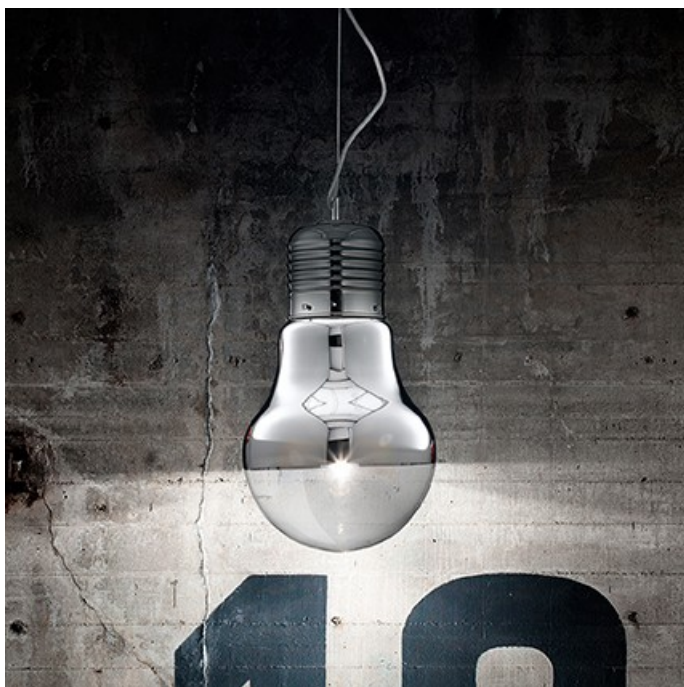

### **IDEAL LUX CORP DE ILUMINAT LUCE CROMO SP1 BIG**

Corp de iluminat suspendat, cu abajurul din sticla cromata in partea superioara si transparenta la baza acestuia. Cadru metalic cromat. Cablurile electrice cat si firele de sustinere din otel sunt reglabile in inaltime cu ajutorul unui sistem de blocare automat. Pendulul este dotat cu 1 bec (neinclus), cu soclu de tip E27, dar se poate echipa optional cu becuri tip LED, halogen sau economice. Fiind un accesoriu de design de tip modern aduce un plus de refinament incaperilor indeplinindu-si in acelasi timp si rolul functional

Specificatii:

Sursa iluminat: max 1x60W E27

Grad de protectie: IP20

Diametru:  $\varnothing$  300 mm

Lungime cablu: 540/1400 mm

Pret: 931,60 LEI (TVA inclus)

Detalii online: <https://www.materialelectrice.ro/pendul-luce-cromo-big-1-bec-dulie-e27-d-300mm-h-540-1400mm-crom-27351>