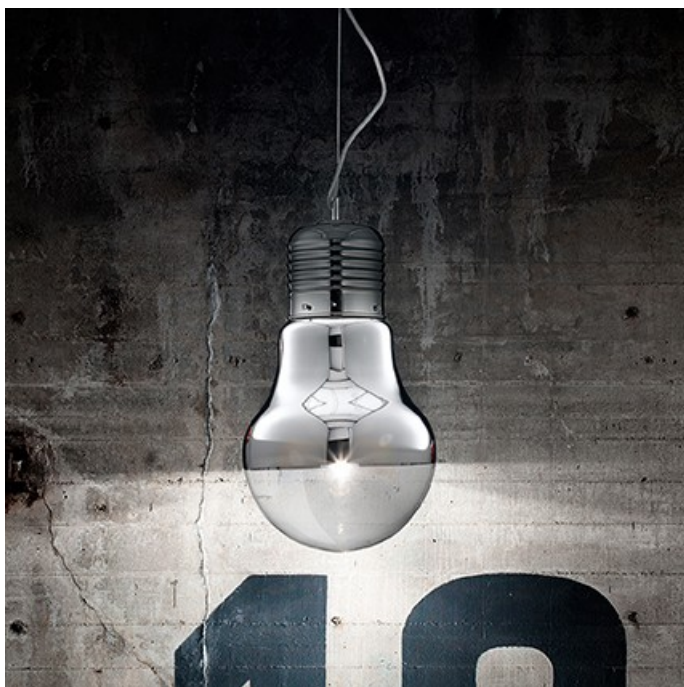

IDEAL LUX CORP DE ILUMINAT LUCE CROMO SP1 BIG

Corp de iluminat suspendat, cu abajurul din sticla cromata in partea superioara si transparenta la baza acestuia. Cadru metalic cromat. Cablurile electrice cat si firele de sustinere din otel sunt reglabile in inaltime cu ajutorul unui sistem de blocare automat. Pendulul este dotat cu 1 bec (neinclus), cu soclu de tip E27, dar se poate echipa optional cu becuri tip LED, halogen sau economice. Fiind un accesoriu de design de tip modern aduce un plus de rafinament incaperilor indeplinindu-si in acelasi timp si rolul functional

Specificatii:

Sursa iluminat: max 1x60W E27

Grad de protectie: IP20

Diametru: \varnothing 300 mm

Lungime cablu: 540/1400 mm

Pret: 931,60 LEI (TVA inclus)

Detalii online: <https://www.materialelectrice.ro/pendul-luce-cromo-big-1-bec-dulie-e27-d-300mm-h-540-1400mm-crom-27351>