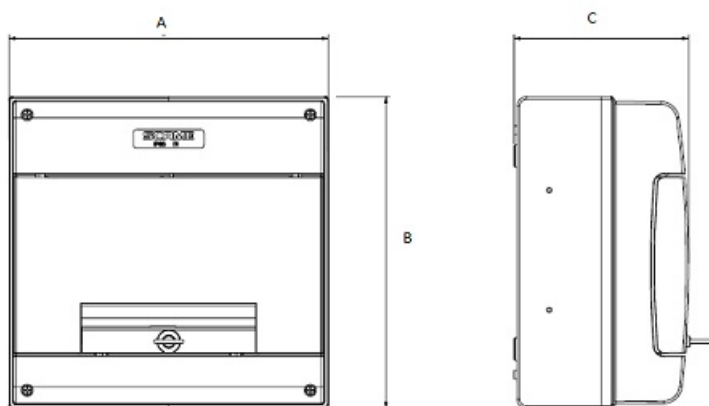

SCAME TABLOU POLICARBONAT ETANS IP66 64 MODULE APARENT

Tablou etans modular pentru montaj aparent la exteriorul cladirilor. Grad de protectie superior IP66

Dimensiuni 700x328x140mm A X B X C

Tabloul eelctric se livreaza echipat cu sina omega pentru fixarea sigurantelor automate sau a oricaror aparate cu sistem de fixare standardizate si sina DIN

Bara de nul a tabloului trebuie achzitionata separat , tabloul este prevazut cu sistem de fixare special pentru aceasta.

Pentru o etanseitate perfecta se recomanda ca iesirea cablurilor sa fie facuta prin presetupe. Din fabrica tabloul este prevazut cu predecupari in functie de marimea cablurilor. Mai jos se poate vedea tabelul cu lista de presetupe recomandate (dupa marimea calburilor). In plus in tabel, se poate vedea puterea electrica disipata maxima admisa (tabel facut conform normelor europene in vigoare)