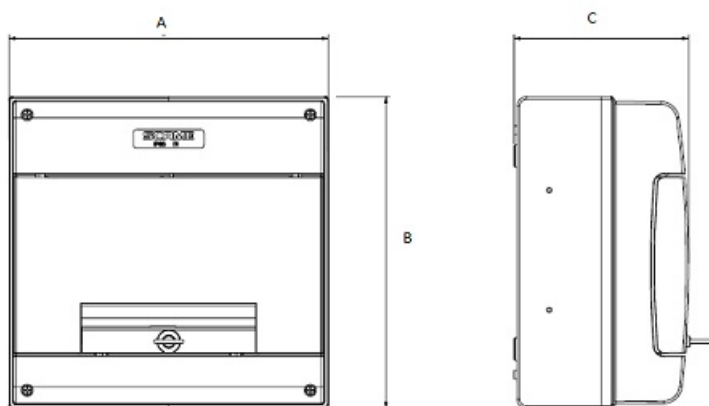

## SCAME TABLOU POLICARBONAT ETANS IP66 64 MODULE APARENT

Tablou etans modular pentru montaj aparent la exteriorul cladirilor. Grad de protectie superior IP66

Dimensiuni 700x328x140mm A X B X C

Tabloul eelctric se livreaza echipat cu sina omega pentru fixarea sigurantelor automate sau a oricaror aparate cu sistem de fixare standardizate si sina DIN

Bara de nul a tabloului trebuie achzitionata separat , tabloul este prevazut cu sistem de fixare special pentru aceasta.

Pentru o etanseitate perfecta se recomanda ca iesirea cablurilor sa fie facuta prin presetupe. Din fabrica tabloul este prevazut cu predecupari in functie de marimea cablurilor. Mai jos se poate vedea tabelul cu lista de presetupe recomandate ( dupa marimea calburilor). In plus in tabel, se poate vedea puterea electrica disipata maxima admisa ( tabel facut conform normelor europene in vigoare)