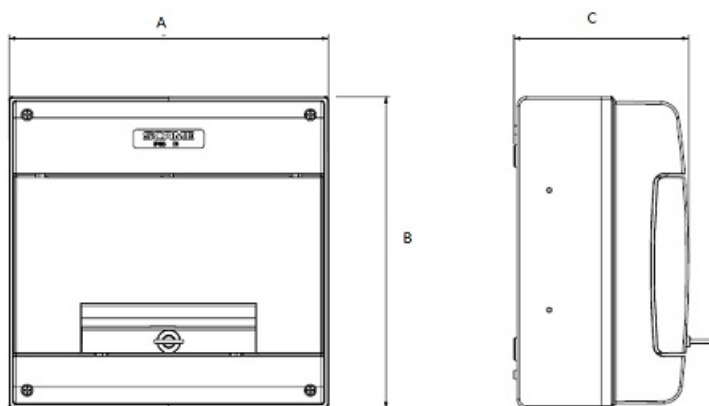

SCAME TABLOU POLICARBONAT ETANS IP66 12 MODULE APARENT

Tablou etans modular pentru montaj aparent la exteriorul cladirilor. Grad de protectie superior IP66

Dimensiuni 250x256x140mm A X B X C

Tabloul electric se livreaza echipat cu sina omega pentru fixarea sigurantelor automate sau a oricaror aparate cu sistem de fixare standardizate si sina DIN

Bara de nul a tabloului trebuie achzitionata separat , tabloul este prevazut cu sistem de fixare special pentru aceasta.

Pentru o etanseitate perfecta se recomanda ca iesirea cablurilor sa fie facuta prin presetupe. Din fabrica tabloul este prevazut cu predecupari in functie de marimea cablurilor. Mai jos se poate vedea tabelul cu lista de presetupe recomandate (dupa marimea calburilor). In plus in tabel, se poate vedea puterea electrica disipata maxima admisa (tabel facut conform normelor europene in vigoare)