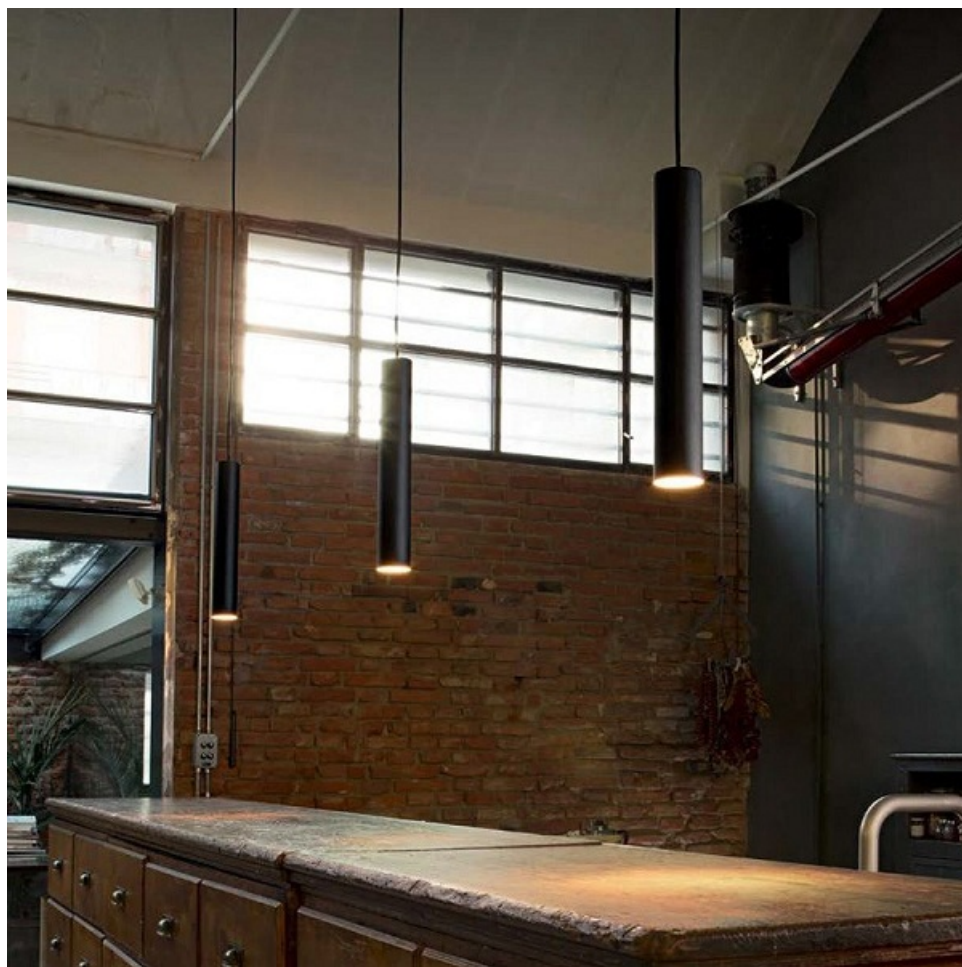

IDEAL LUX PENDUL LOOK SMALL, 1 BEC, DULIE GU10, D:60MM, H:600/1270MM, NEGRU

Corp de iluminat suspendat, cu abajur cilindric. Cadrul metalic cat si abajurul sunt disponibile intr-un finisaj cromat, alb sau negru mat. Cablul electric este reglabil in lungime. Pendul este dotat cu 1 bec (inclus), cu soclu de tip GU10 dar se poate echipa optional cu becuri tip LED, halogen sau economice. Fiind un accesoriu de design de tip modern aduce un plus de refinament incaperilor indeplinindu-si in acelasi timp si rolul functional

Specificatii:

Sursa iluminat: GU10 28W (inclusa); max 1x50W GU10

Grad de protectie: IP20

Diametru: \varnothing 60 mm

Lungime cablu reglabil: 600/1270 mm

Pret: 363,98 LEI (TVA inclus)

Detalii online: <https://www.materialeelectrice.ro/pendul-look-small-1-bec-dulie-gu10-d-60mm-h-600-1270mm-negru>