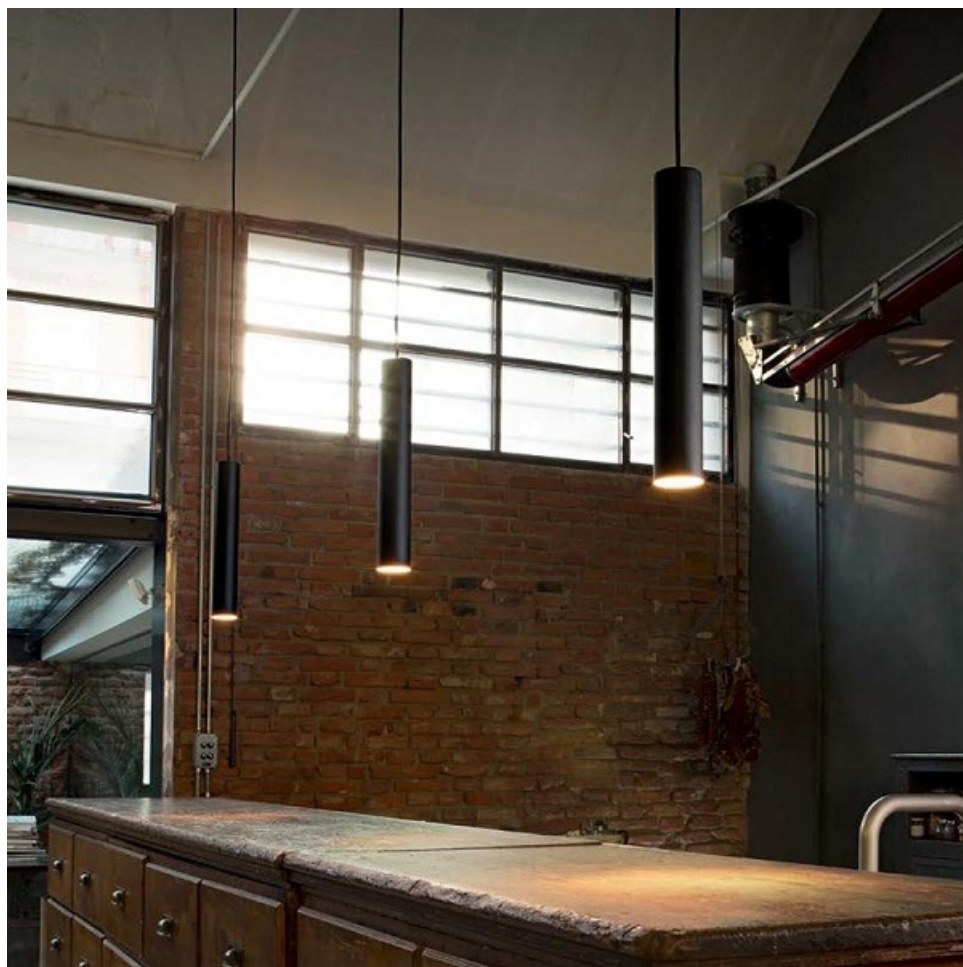

IDEAL LUX PENDUL LOOK SMALL, 1 BEC, DULIE GU10, D:60MM, H:600/1270MM, NEGRU

Corp de iluminat suspendat, cu abajur cilindric. Cadrul metalic cat si abajurul sunt disponibile intr-un finisaj cromat, alb sau negru mat. Cablul electric este reglabil in lungime. Pendul este dotat cu 1 bec (inclus), cu soclu de tip GU10 dar se poate echipa optional cu becuri tip LED, halogen sau economice. Fiind un accesoriu de design de tip modern aduce un plus de refinament incaperilor indeplinindu-si in acelasi timp si rolul functional

Specificatii:

Sursa iluminat: GU10 28W (inclusa); max 1x50W GU10

Grad de protectie: IP20

Diametru: \varnothing 60 mm

Lungime cablu reglabil: 600/1270 mm

Pret: 429,97 LEI (TVA inclus)

Detalii online: <https://www.materialeelectrice.ro/pendul-look-small-1-bec-dulie-gu10-d-60mm-h-600-1270mm-negru>