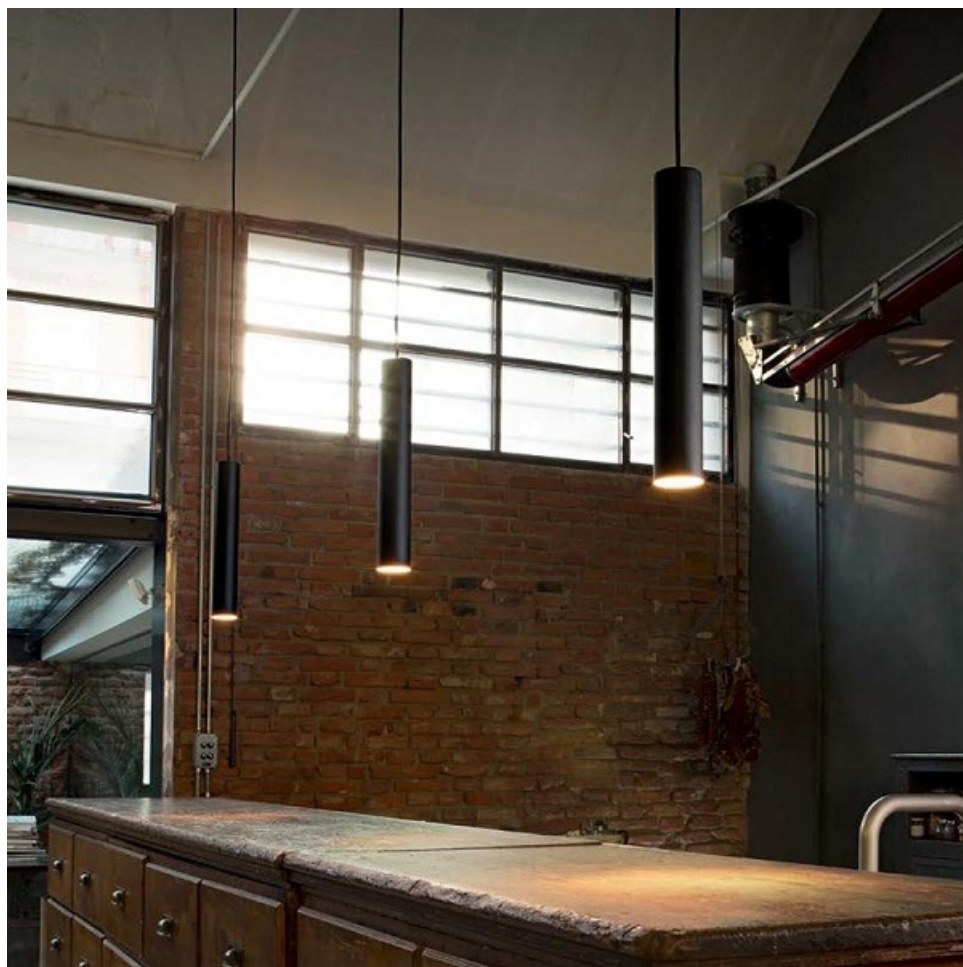

IDEAL LUX PENDUL LOOK SMALL, 1 BEC, DULIE GU10, D:60MM, H:600/1270MM, CROM

Corp de iluminat suspendat, cu abajur cilindric. Cadrul metalic cat si abajurul sunt disponibile intr-un finisaj cromat, alb sau negru mat. Cablul electric este reglabil in lungime. Pendul este dotat cu 1 bec (inclus), cu soclu de tip GU10 dar se poate echipa optional cu becuri tip LED, halogen sau economice. Fiind un accesoriu de design de tip modern aduce un plus de refinament incaperilor indeplinindu-si in acelasi timp si rolul functional

Specificatii:

Sursa iluminat: GU10 28W (inclusa); max 1x50W GU10

Grad de protectie: IP20

Diametru: \varnothing 60 mm

Lungime cablu reglabil: 600/1270 mm

Pret: 429,97 LEI (TVA inclus)

Detalii online: <https://www.materialeelectrice.ro/pendul-look-small-1-bec-dulie-gu10-d-60mm-h-600-1270mm-crom>