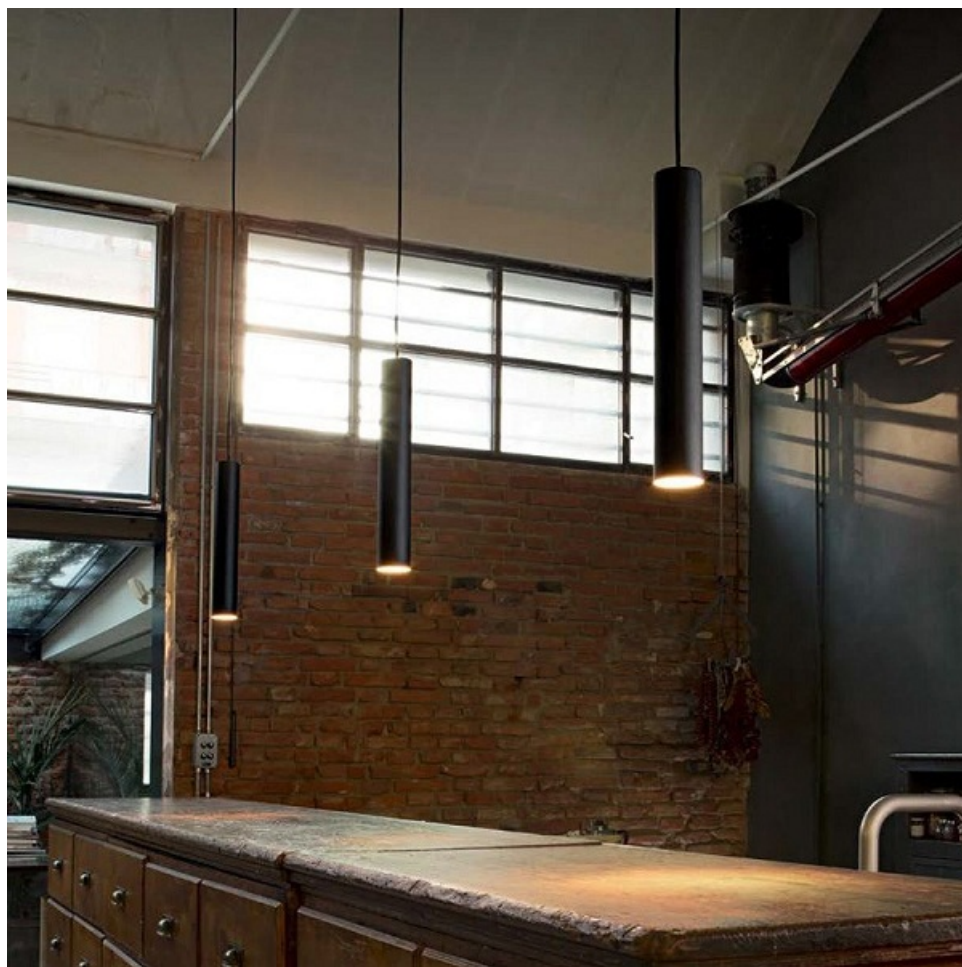

IDEAL LUX PENDUL LOOK SMALL, 1 BEC, DULIE GU10, D:60MM, H:600/1270MM, CROM

Corp de iluminat suspendat, cu abajur cilindric. Cadrul metalic cat si abajurul sunt disponibile intr-un finisaj cromat, alb sau negru mat. Cablul electric este reglabil in lungime. Pendul este dotat cu 1 bec (inclus), cu soclu de tip GU10 dar se poate echipa optional cu becuri tip LED, halogen sau economice. Fiind un accesoriu de design de tip modern aduce un plus de refinament incaperilor indeplinindu-si in acelasi timp si rolul functional

Specificatii:

Sursa iluminat: GU10 28W (inclusa); max 1x50W GU10

Grad de protectie: IP20

Diametru: \varnothing 60 mm

Lungime cablu reglabil: 600/1270 mm

Pret: 429,97 LEI (TVA inclus)

Detalii online: <https://www.materialelectrice.ro/pendul-look-small-1-bec-dulie-gu10-d-60mm-h-600-1270mm-crom>