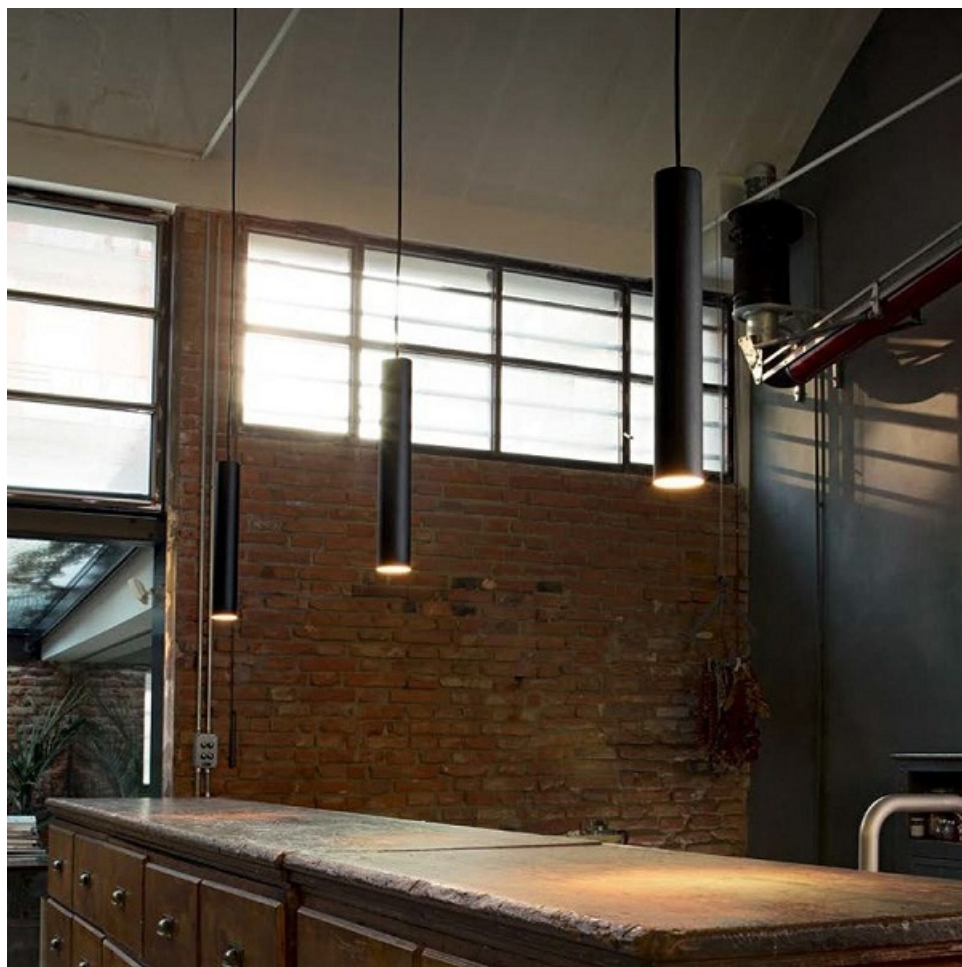

**IDEAL LUX PENDUL LOOK SMALL, 1 BEC, DULIE GU10, D:60MM, H:600/1270MM, ALB**

Corp de iluminat suspendat, cu abajur cilindric. Cadrul metalic cat si abajurul sunt disponibile intr-un finisaj cromat, alb sau negru mat. Cablul electric este reglabil in lungime. Pendul este dotat cu 1 bec (inclus), cu soclu de tip GU10 dar se poate echipa optional cu becuri tip LED, halogen sau economice. Fiind un accesoriu de design de tip modern aduce un plus de refinament incaperilor indeplinindu-si in acelasi timp si rolul functional

Specificatii:

Sursa iluminat: GU10 28W (inclusa); max 1x50W GU10

Grad de protectie: IP20

Diametru:  $\varnothing$  60 mm

Lungime cablu reglabil: 600/1270 mm

Pret: 363,98 LEI (TVA inclus)

Detalii online: <https://www.materialeelectrice.ro/pendul-look-small-1-bec-dulie-gu10-d-60mm-h-600-1270mm-alb>