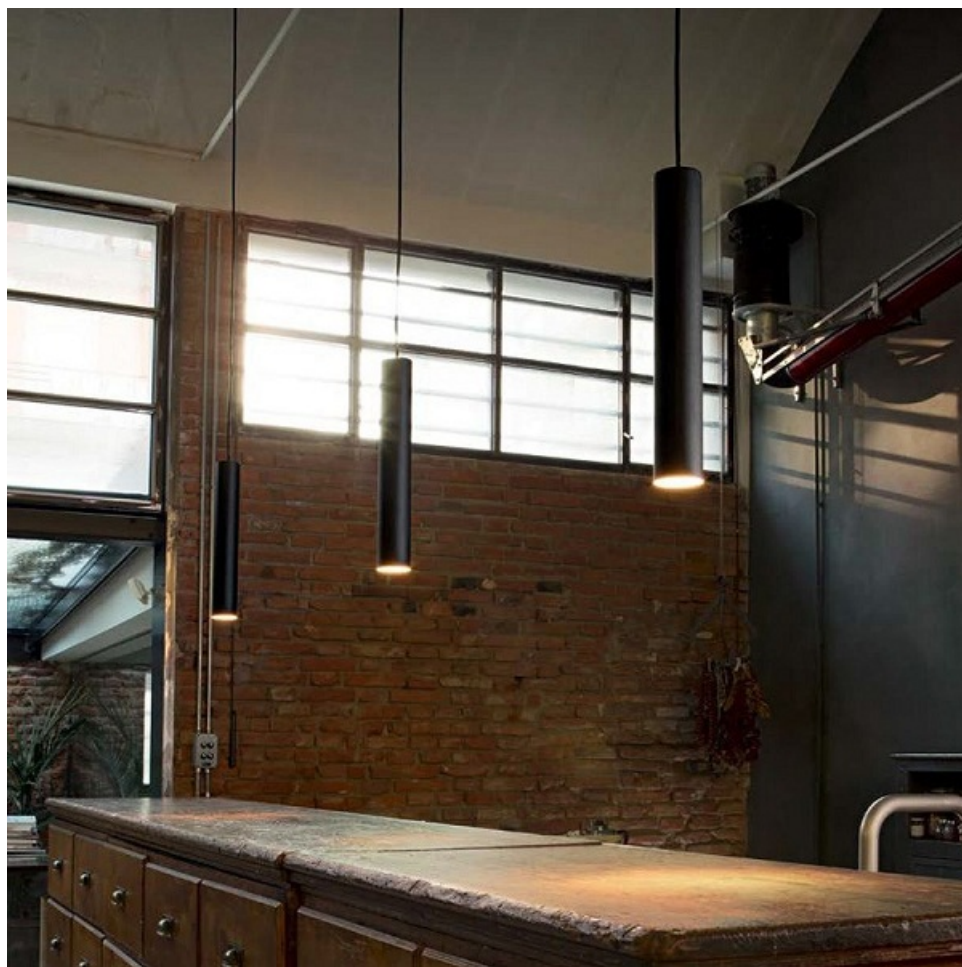

IDEAL LUX PENDUL LOOK SMALL, 1 BEC, DULIE GU10, D:60MM, H:600/1270MM, ALB

Corp de iluminat suspendat, cu abajur cilindric. Cadrul metalic cat si abajurul sunt disponibile intr-un finisaj cromat, alb sau negru mat. Cablul electric este reglabil in lungime. Pendul este dotat cu 1 bec (inclus), cu soclu de tip GU10 dar se poate echipa optional cu becuri tip LED, halogen sau economice. Fiind un accesoriu de design de tip modern aduce un plus de refinament incaperilor indeplinindu-si in acelasi timp si rolul functional

Specificatii:

Sursa iluminat: GU10 28W (inclusa); max 1x50W GU10

Grad de protectie: IP20

Diametru: \varnothing 60 mm

Lungime cablu reglabil: 600/1270 mm

Pret: 429,97 LEI (TVA inclus)

Detalii online: <https://www.materialeelectrice.ro/pendul-look-small-1-bec-dulie-gu10-d-60mm-h-600-1270mm-alb>