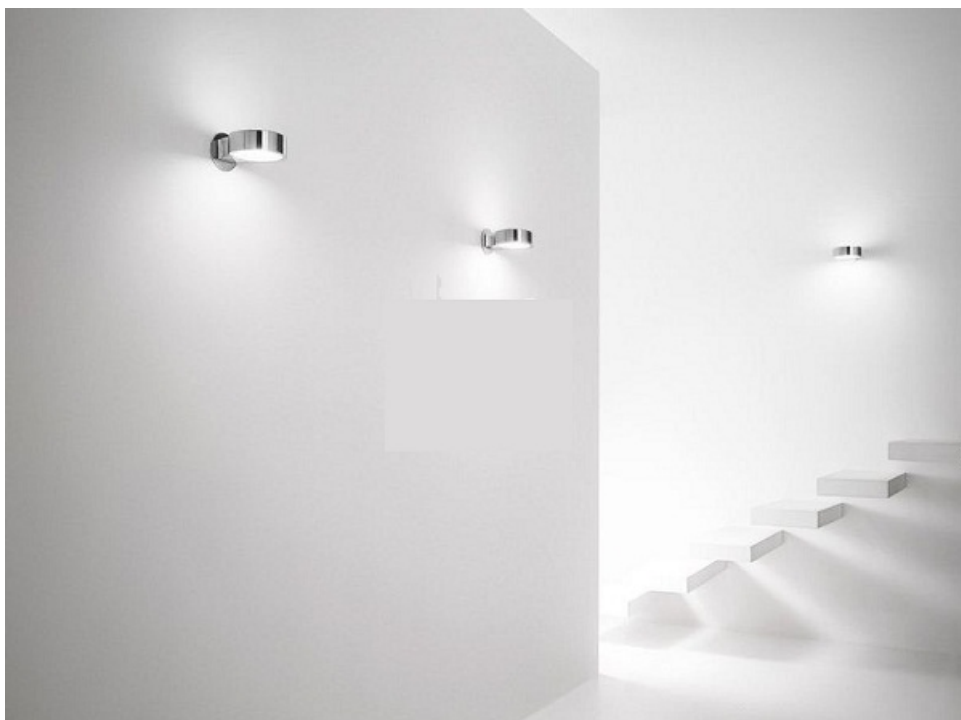

IDEAL LUX APLICA ANELLO, 1 BEC, DULIE G9, L:150MM, H:195MM, CROM

Aplica cu abajur din sticla, partea de interior fiind alba iar exteriorul colorat sau sticla transparenta ori cromata. Protectia becului este din sticla de tip Pyrex satinata. Aplica este dotata cu 1 bec (inclus), cu soclu de tip G9, dar se poate echipa optional cu becuri tip LED, halogen sau economice. Fiind un accesoriu de design de tip modern aduce un plus de refinament incaperilor indeplinindu-si in acelasi timp si rolul sau functional.

Specificatii:

Sursa iluminat: G9 28W (inclusa); max 1x40W G9

Grad de protectie: IP20

Dimensiuni: L 150 mm x H 195 mm x P 100 mm

Pret: 268,73 LEI (TVA inclus)

Detalii online: <https://materialeelectrice.ro/aplica-anello-1-bec-dulie-g9-l-150mm-h-195mm-crom>