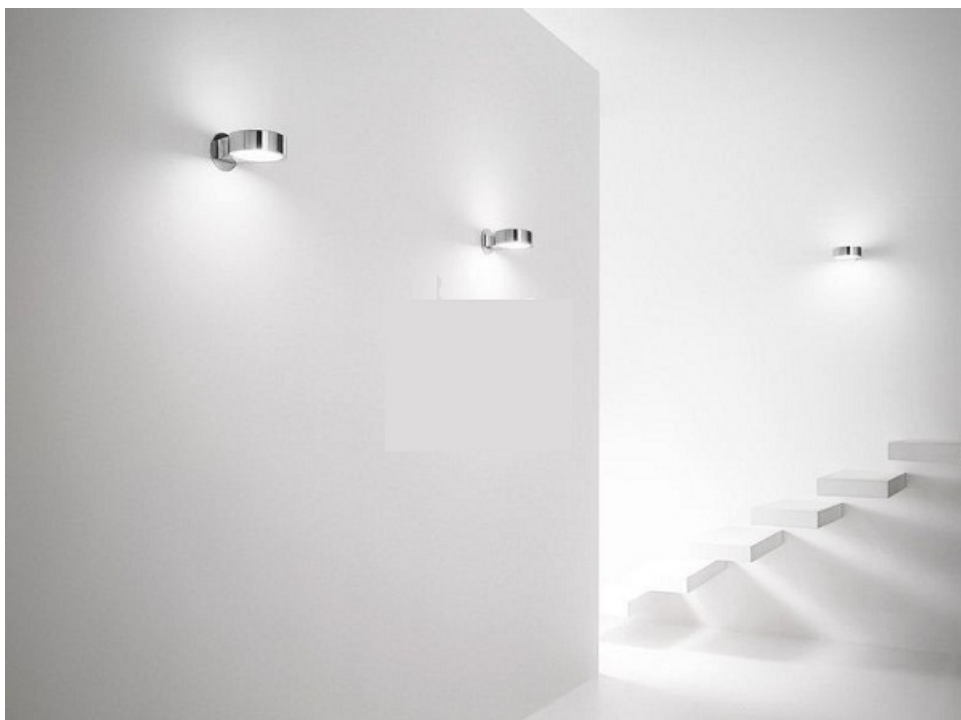

**IDEAL LUX APLICA ANELLO, 1 BEC, DULIE G9, L:150MM, H:195MM, CROM**

Aplica cu abajur din sticla, partea de interior fiind alba iar exteriorul colorat sau sticla transparenta ori cromata. Protectia becului este din sticla de tip Pyrex satinata. Aplica este dotata cu 1 bec (inclus), cu soclu de tip G9, dar se poate echipa optional cu becuri tip LED, halogen sau economice. Fiind un accesoriu de design de tip modern aduce un plus de refinament incaperilor indeplinindu-si in acelasi timp si rolul sau functional.

Specificatii:

Sursa iluminat: G9 28W (inclusa); max 1x40W G9

Grad de protectie: IP20

Dimensiuni: L 150 mm x H 195 mm x P 100 mm

Pret: 268,73 LEI (TVA inclus)

Detalii online: <https://www.materialelectrice.ro/aplica-anello-1-bec-dulie-g9-l-150mm-h-195mm-crom>