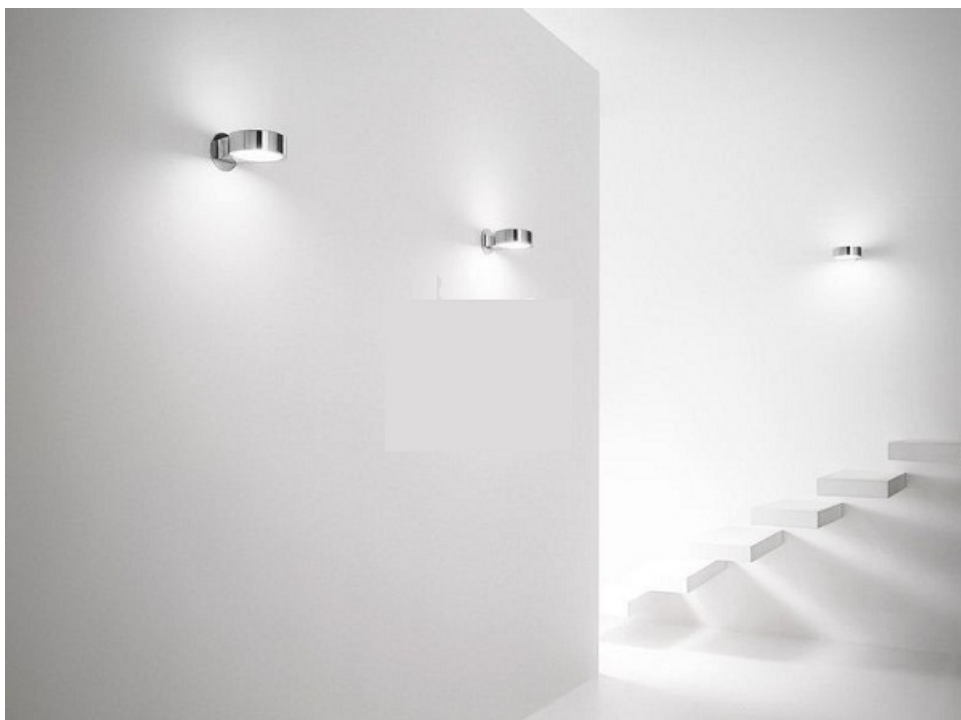

**IDEAL LUX**

**IDEAL LUX APLICA ANELLO, 1 BEC, DULIE G9, L:150MM, H:195MM, ALB**

Aplica cu abajur din sticla, partea de interior fiind alba iar exteriorul colorat sau sticla transparenta ori cromata. Protectia becului este din sticla de tip Pyrex satinata. Aplica este dotata cu 1 bec (inclus), cu soclu de tip G9, dar se poate echipa optional cu becuri tip LED, halogen sau economice. Fiind un accesoriu de design de tip modern aduce un plus de refinament incaperilor indeplinindu-si in acelasi timp si rolul sau functional.

Specificatii:

Sursa iluminat: G9 28W (inclusa); max 1x40W G9

Grad de protectie: IP20

Dimensiuni: L 150 mm x H 195 mm x P 100 mm

Pret: 207,22 LEI (TVA inclus)

Detalii online: <https://www.materialelectrice.ro/aplica-anello-1-bec-dulie-g9-l-150mm-h-195mm-alb>