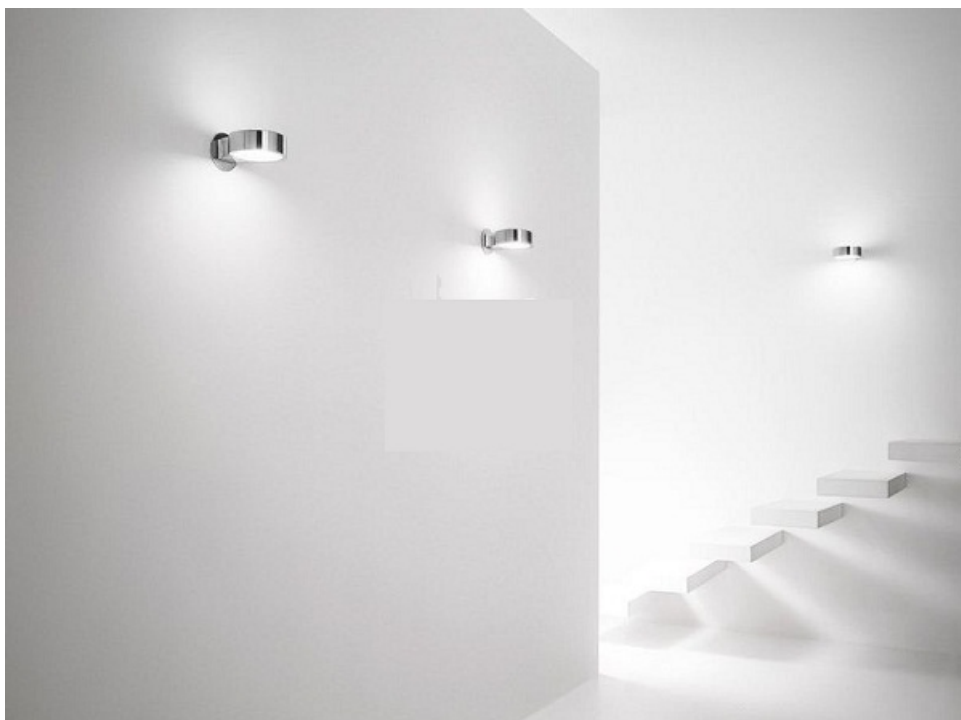

IDEAL LUX

IDEAL LUX APLICA ANELLO, 1 BEC, DULIE G9, L:150MM, H:195MM, ALB

Aplica cu abajur din sticla, partea de interior fiind alba iar exteriorul colorat sau sticla transparenta ori cromata. Protectia becului este din sticla de tip Pyrex satinata. Aplica este dotata cu 1 bec (inclus), cu soclu de tip G9, dar se poate echipa optional cu becuri tip LED, halogen sau economice. Fiind un accesoriu de design de tip modern aduce un plus de refinament incaperilor indeplinindu-si in acelasi timp si rolul sau functional.

Specificatii:

Sursa iluminat: G9 28W (inclusa); max 1x40W G9

Grad de protectie: IP20

Dimensiuni: L 150 mm x H 195 mm x P 100 mm

Pret: 244,84 LEI (TVA inclus)

Detalii online: <https://www.materialelectrice.ro/aplica-anello-1-bec-dulie-g9-l-150mm-h-195mm-alb>