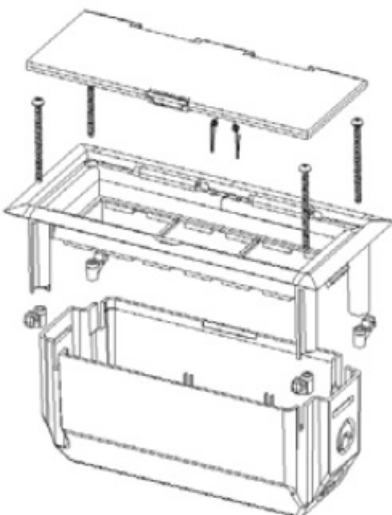

KOPOS DOZA PARDOSEALA 6 MODULE KOPOBOX MINI B PENTRU PARDOSEALA FLOTANTA

Ansamblul este destinat instalării sub tencuială sau în podelele din beton

Sarcina maxima: 1000 N pe suprafata totala a capacului (rama cu capac).

Compatibil cu aparatele producătorilor Legrand, ABB, PEHA, Simon connect, Schneider electric.

Permite montarea aparatelor modulare 3 buc. 45x45 sau 6 buc. 22.5x45 sau în alte combinații

Înainte de instalarea dozei este necesară inserarea partiției care se demontează după întărire.

Doza de mascare se încastrează în patul de ipsos. În timpul asamblării, rama KOPOBOX mini este ulterior montată pe doză.

Dimensiunea ansamblului: 175 x 80 x 75 mm.

KOPOBOX mini L se poate monta în plăci cu grosimea de la 9 la 38 mm