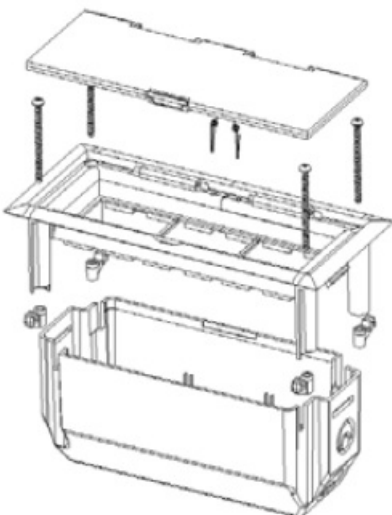

## **KOPOS DOZA PARDOSEALA 6 MODULE KOPOBOX MINI B PENTRU PARDOSEALA FLOTANTA**

Ansamblul este destinat instalării sub tencuială sau în podelele din beton

Sarcina maxima: 1000 N pe suprafata totala a capacului (rama cu capac).

Compatibil cu aparatele producătorilor Legrand, ABB, PEHA, Simon connect, Schneider electric.

Permite montarea aparatelor modulare 3 buc. 45x45 sau 6 buc. 22.5x45 sau în alte combinații

Înainte de instalarea dozei este necesară inserarea partiției care se demontează după întărire.

Doza de mascare se încastrează în patul de ipsos. În timpul asamblării, rama KOPOBOX mini este ulterior montată pe doză.

Dimensiunea ansamblului: 175 x 80 x 75 mm.

KOPOBOX mini L se poate monta în plăci cu grosimea de la 9 la 38 mm