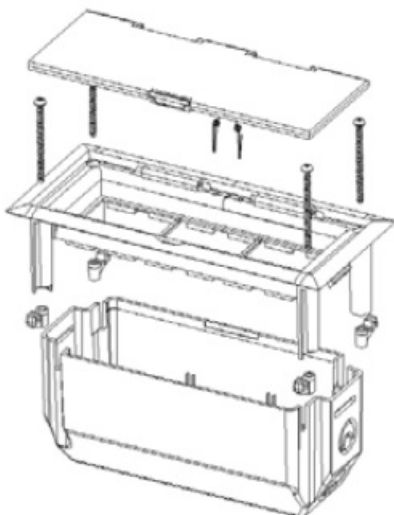

## **KOPOS DOZA PARDOSEALA 6 MODULE KOPOBOX MINI B PENTRU PARDOSEALA FLOTANTA**

Ansamblul este destinat instalării sub tencuială sau în podelele din beton

Sarcina maxima: 1000 N pe suprafata totala a capacului (rama cu capac).

Compatibil cu aparatele producătorilor Legrand, ABB, PEHA, Simon connect, Schneider electric.

Permite montarea aparatelor modulare 3 buc. 45x45 sau 6 buc. 22.5x45 sau în alte combinații

Înainte de instalarea dozei este necesară inserarea partiției care se demontează după întărire.

Doza de mascare se încastrează în patul de ipsos. În timpul asamblării, rama KOPOBOX mini este ulterior montată pe doză.

Dimensiunea ansamblului: 175 x 80 x 75 mm.

KOPOBOX mini L se poate monta în plăci cu grosimea de la 9 la 38 mm