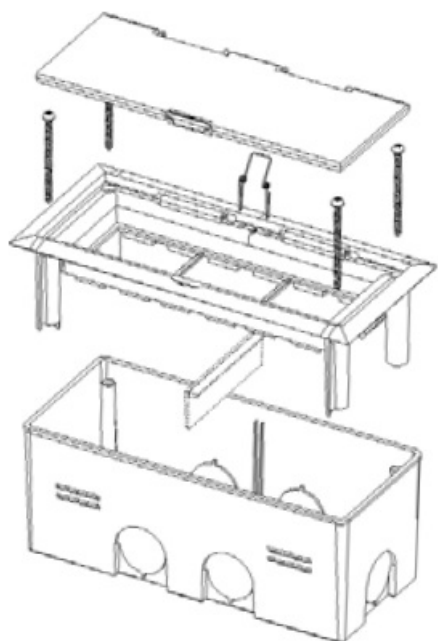

KOPOS DOZA PARDOSEALA 6 MODULE KOPOBOX MINI B PENTRU BETON

Ansamblul este destinat instalării sub tencuială sau în podelele din beton

Sarcina maxima: 1000 N pe suprafața totală a capacului (rama cu capac).

Compatibil cu aparatele producătorilor Legrand, ABB, PEHA, Simon connect, Schneider electric.

Permite montarea aparatelor modulare 3 buc. 45x45 sau 6 buc. 22.5x45 sau în alte combinații

Înainte de instalarea dozei este necesară inserarea părții care se demontează după întărire.

Doza de mascare se încastrează în patul de ipsos. În timpul asamblării, rama KOPOBOX mini este ulterior montată pe doză?

Dimensiunea ansamblului: 175 x 80 x 68 mm.

Grad de protecție IP20

Pentru detalii suplimentare va rugăm vizionați videoclip