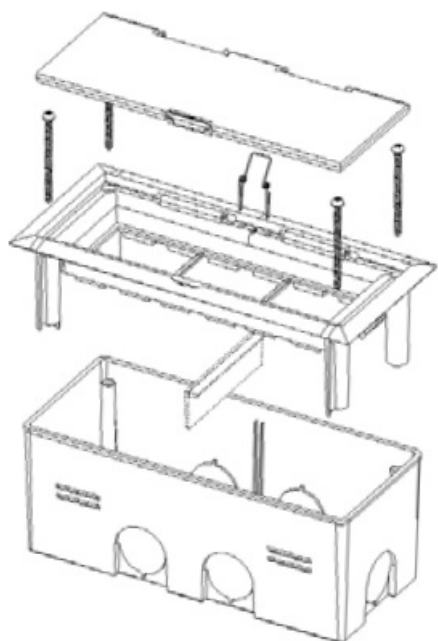

KOPOS DOZA PARDOSEALA 6 MODULE KOPOBOX MINI B PENTRU BETON

Ansamblul este destinat instalării sub tencuială sau în podelele din beton

Sarcina maxima: 1000 N pe suprafața totală a capacului (rama cu capac).

Compatibil cu aparatele producătorilor Legrand, ABB, PEHA, Simon connect, Schneider electric.

Permite montarea aparatelor modulare 3 buc. 45x45 sau 6 buc. 22.5x45 sau în alte combinații

Înainte de instalarea dozei este necesară inserarea părții care se demontează după întărire.

Doza de mascare se încastrează în patul de ipsos. În timpul asamblării, rama KOPOBOX mini este ulterior montată pe doză?

Dimensiunea ansamblului: 175 x 80 x 68 mm.

Grad de protecție IP20

Pentru detalii suplimentare vă rugăm vizionați videoclip