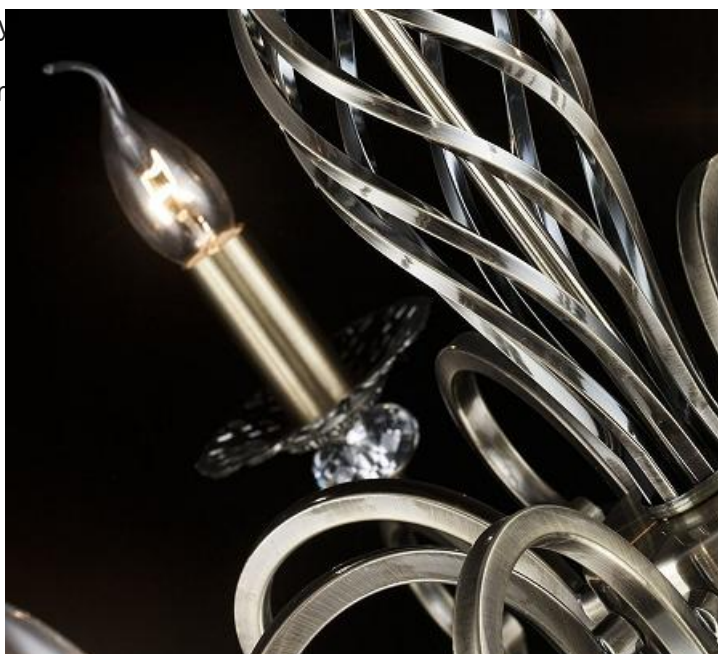

**MAYTONI CANDELABRU ELEGANT GRACE,10 BECURI DULIE E14, 230V,D.85CM,
H.64 CM,BRONZ**

Corpurile de iluminat My
lumina înc?perile, aduc
prelucrate in diferite form

ea lor intrinsec?, aceea de a
e de cea mai buna calitate
s.

Candelabru Grace din seria de lux ELEGANT echipat cu 6 becuri dulie E14.

Candelabrul se poate echipa cu becuri tip LED , economice sau incandescente.

Tensiunea de alimentare 230V.

Diametrul maxim 850 mm.

Inaltime 640 mm.

Componente decorative din cristal.

Culoare bronz lucios.

Pentru montaj la interior.

Grad de protectie IP20.

Pret: 2.412,61 LEI (TVA inclus)

Detalii online: <https://www.materialeelectrice.ro/candelabru-elegant-grace-10-becuri-dulie-e14-230v-d-85cm-h-64-cm-bronz>