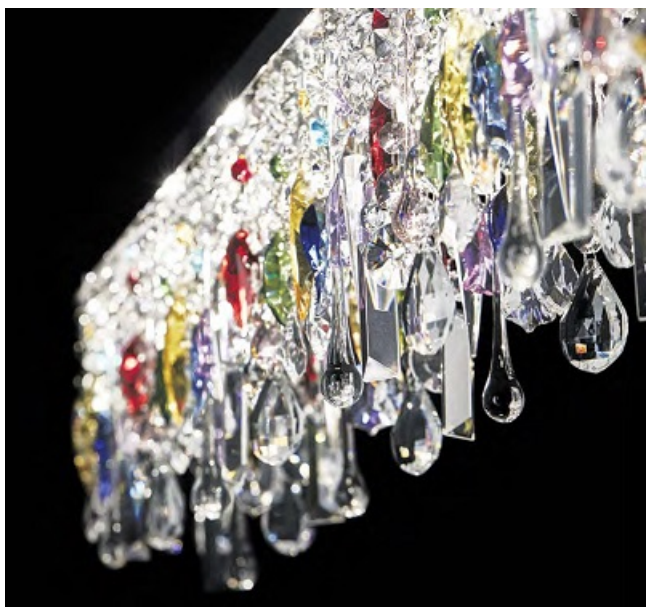

**IDEAL LUX CORP DE ILUMINAT CU PANDANTIVE DIN CRISTALE MULTICOLORE**  
**2X40W**

Corp de iluminat decorat cu cristale octogonale si cu pandantive in forma de turturi colorate si in colore ce creaza multiple reflexii. Cu ajutorul unui dispozitiv automat se poate regla inaltimea cablurilor de otel.

Specificatii:

Sursa iluminat: G9 28W incluse; max 2x40W G9

Grad de protectie: IP20

Dimensiuni: L 200 mm x H 180 mm x P 110 mm

Pret: 454,93 LEI (TVA inclus)

Detalii online: <https://www.materialelectrice.ro/corp-de-iluminat-cu-pandantive-din-cristale-multicolore-2x40w>