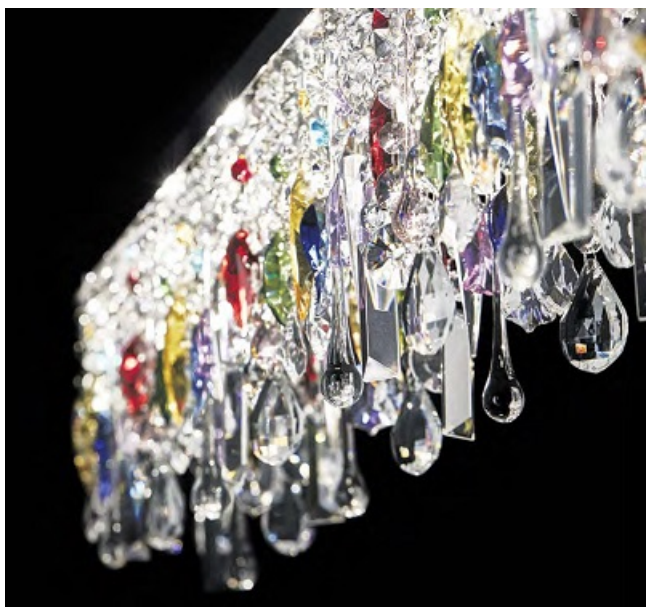

IDEAL LUX CORP DE ILUMINAT CU PANDANTIVE DIN CRISTALE MULTICOLORE
2X40W

Corp de iluminat decorat cu cristale octogonale si cu pandantive in forma de turturi colorate si in colore ce creaza multiple reflexii. Cu ajutorul unui dispozitiv automat se poate regla inaltimea cablurilor de otel.

Specificatii:

Sursa iluminat: G9 28W incluse; max 2x40W G9

Grad de protectie: IP20

Dimensiuni: L 200 mm x H 180 mm x P 110 mm

Pret: 537,46 LEI (TVA inclus)

Detalii online: <https://www.materialelectrice.ro/corp-de-iluminat-cu-pandantive-din-cristale-multicolore-2x40w>