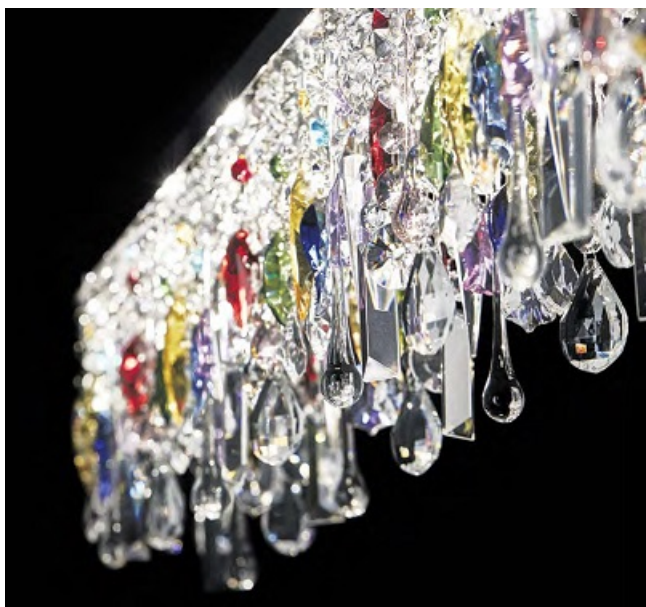

**IDEAL LUX CORP DE ILUMINAT CU PANDANTIVE DIN CRISTALE MULTICOLORE**  
**2X40W**

Corp de iluminat decorat cu cristale octogonale si cu pandantive in forma de turturi colorate si in colore ce creaza multiple reflexii. Cu ajutorul unui dispozitiv automat se poate regla inaltimea cablurilor de otel.

Specificatii:

Sursa iluminat: G9 28W incluse; max 2x40W G9

Grad de protectie: IP20

Dimensiuni: L 200 mm x H 180 mm x P 110 mm

Pret: 537,46 LEI (TVA inclus)

Detalii online: <https://materialelectrice.ro/corp-de-iluminat-cu-pandantive-din-cristale-multicolore-2x40w>