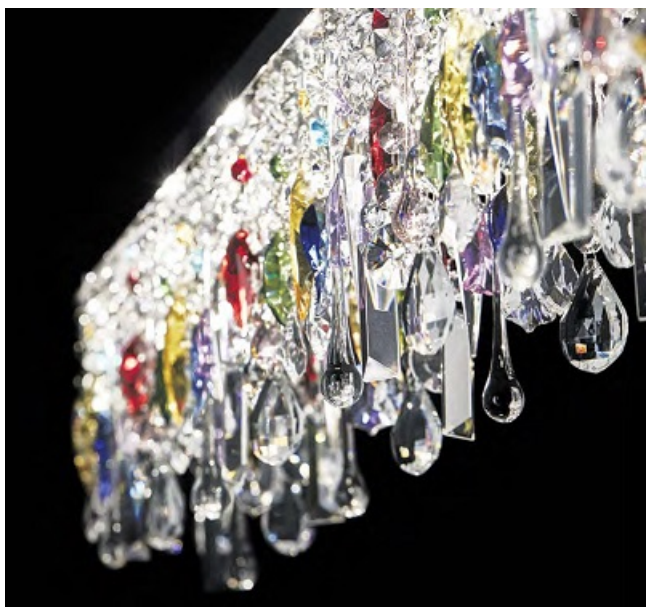

IDEAL LUX CORP DE ILUMINAT CU PANDANTIVE DIN CRISTALE MULTICOLORE
4X40W

Corp de iluminat decorat cu cristale octogonale si cu pandantive in forma de turturi colorate si incolore ce creaza multiple reflexii. Cu ajutorul unui dispozitiv automat se poate regla inaltimea cablurilor de otel.

Specificatii:

Sursa iluminat: G9 28W incluse; max 4x40W G9

Grad de protectie: IP20

Dimensiuni: L 260 mm x H 230 mm x P 260 mm

Pret: 1.098,81 LEI (TVA inclus)

Detalii online: <https://www.materialelectrice.ro/corp-de-iluminat-cu-pandantive-din-cristale-multicolore-4x40w>