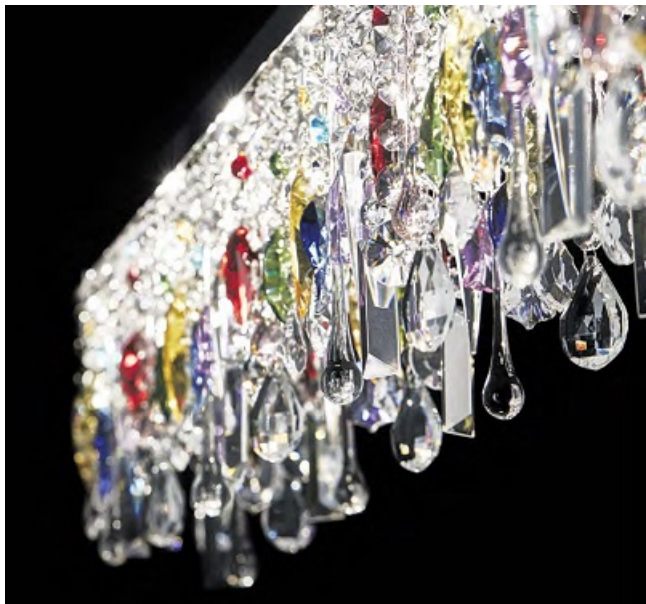

IDEAL LUX CORP DE ILUMINAT CU PANDANTIVE DIN CRISTALE MULTICOLORE
4X40W

Corp de iluminat decorat cu cristale octogonale si cu pandantive in forma de turturi colorate si incolore ce creaza multiple reflexii. Cu ajutorul unui dispozitiv automat se poate regla inaltimea cablurilor de otel.

Specificatii:

Sursa iluminat: G9 28W incluse; max 4x40W G9

Grad de protectie: IP20

Dimensiuni: L 260 mm x H 230 mm x P 260 mm

Pret: 930,11 LEI (TVA inclus)

Detalii online: <https://www.materialelectrice.ro/corp-de-iluminat-cu-pandantive-din-cristale-multicolore-4x40w>